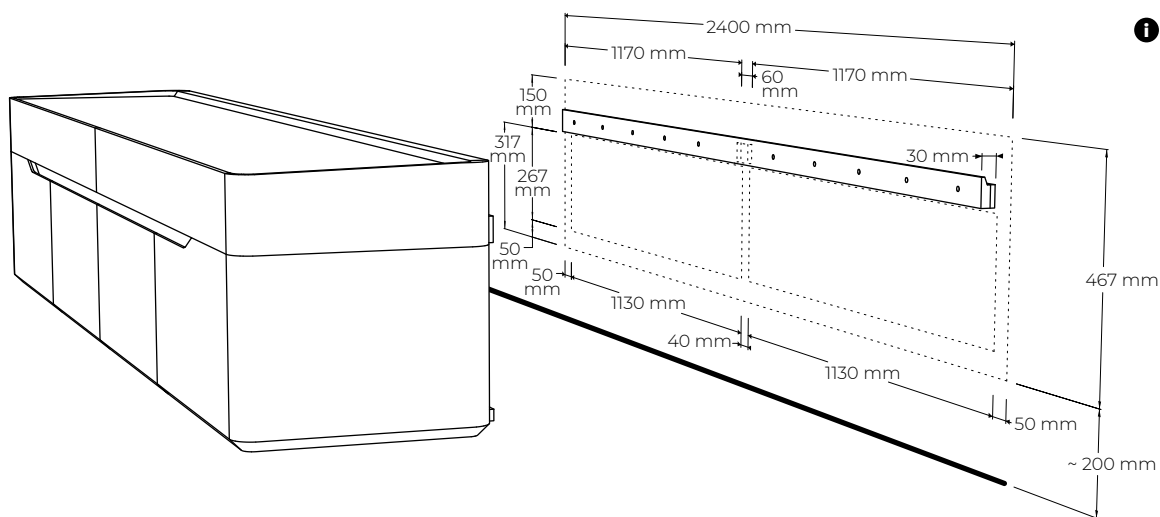

rev. ba. 2022-02-04-16-09

TERRA

RR42

TECHNICKÉ ÚDAJE

ŠPECIFIKÁCIE

- komoda vhodná ako spálňový, predsieňový, jedáľenský úložný nábytok alebo ako závesná TV skrinka
- časom overená veľmi spoľahlivá konštrukcia s jemným oblými líniami odrážajúca súčasné retro trendy v dizajne
- nerezový detail slúžiaci ako úchopový žľab
- v štandardnom prevedení na nôžkach výšky 35cm
- kónické nohy osadené na dno komody pod uhlom s rozmerom $\varnothing 6,5 \rightarrow 2,5$ (priemer) \times 35 cm (výška)
- celková nosnosť 40kg (nevzťahuje sa na kotvenie v stene), nosnosť jednej zásuvky 15kg
- závesné prevedenie - na vyžiadanie - vhodná výška montáže od zeme 150-350mm
- 2x zásuvka s tlmením a dotahom
- 4x dvierka s tlmením a dotahom (2x pravé, 2x ľavé) s dvoma úložnými priestormi
- externé rozmery výrobku (cm): 240 (dĺžka) \times 45 (hĺbka) \times 82 (výška, vrátane nôh výšky 35cm)
- umiestnenie – výrobok je určený k stene a je pohľadový z troch strán
- vrchný plát - MDF+linoleum alebo MDF+dyha so surovými hranami
- dno komody, dno zásuviek a chrbát - MDF dyhovaná
- komoda musí byť z bezpečnostných dôvodov kotvená do steny

BALENIE A VÁHA

- výrobok sa dodáva v zmontovanom stave bez nainštalovaných nôh
- balenie – 5 vrstvový kartón, penová ochrana rohov - počet balíkov 2 ks
- orientačné rozmery balenia (nový výrobok)
 - 1ks - 243 x 50 x 48 cm - celý výrobok
 - 1ks - 47 x 17 x 15 cm - nôžky
- orientačná hmotnosť netto (nový výrobok) 83 kg
- orientačná hmotnosť brutto (nový výrobok) 88 kg