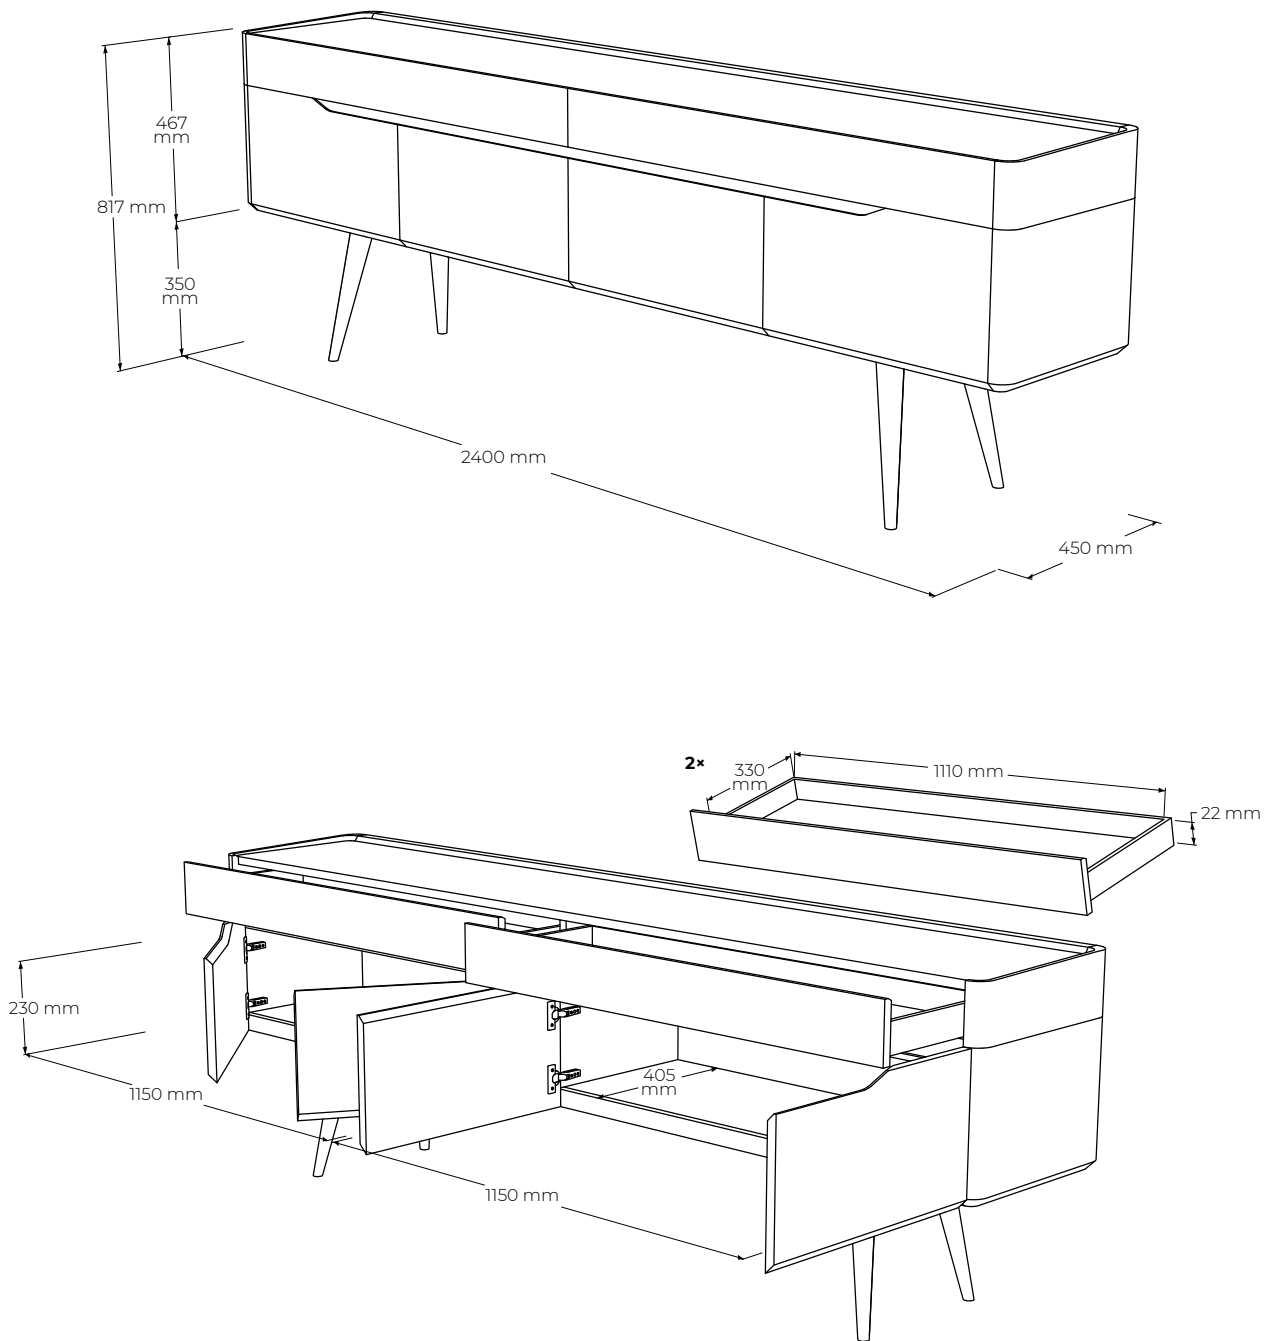

TERRA

RR42

TECHNICKÉ ÚDAJE

www.javorina.com

JAVORINA
DESIGNED BY ROOTS

rev. ba. 2022-02-04-16-09