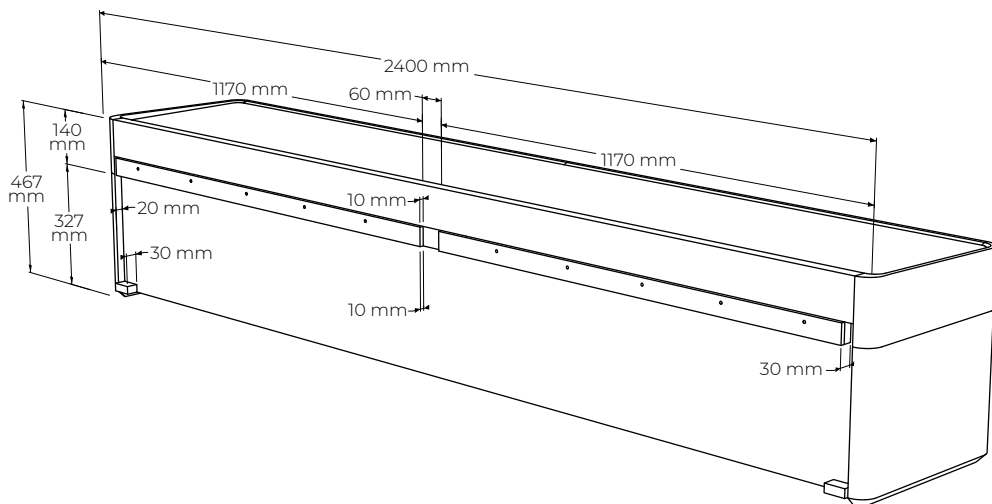

rev. ba. 2022-02-04-16-09

TERRA

RR42

TECHNICKÉ ÚDAJE

ŠPECIFIKÁCIE

- komoda vhodná ako spálňový, predsieňový, jedáľenský úložný nábytok alebo ako závesná TV skrinka
- časom overená veľmi spoľahlivá konštrukcia s jemným oblými líniami odrážajúca súčasné retro trendy v dizajne
- nerezový detail slúžiaci ako úchopový žľab
- v štandardnom prevedení na nôžkach výšky 35cm
- kónické nohy osadené na dno komody pod uhlom s rozmerom $\varnothing 6,5 \rightarrow 2,5$ (priemer) \times 35 cm (výška)
- celková nosnosť 40kg (nevzťahuje sa na kotvenie v stene), nosnosť jednej zásuvky 15kg
- závesné prevedenie - na vyžiadanie - vhodná výška montáže od zeme 150-350mm
- 2x zásuvka s tlmením a dotahom
- 4x dvierka s tlmením a dotahom (2x pravé, 2x ľavé) s dvoma úložnými priestormi
- externé rozmery výrobku (cm): 240 (dĺžka) \times 45 (hĺbka) \times 82 (výška, vrátane nôh výšky 35cm)
- umiestnenie – výrobok je určený k stene a je pohľadový z troch strán
- vrchný plát - MDF+linoleum alebo MDF+dyha so surovými hranami
- dno komody, dno zásuviek a chrbát - MDF dyhovaná
- komoda musí byť z bezpečnostných dôvodov kotvená do steny

BALENIE A VÁHA

- výrobok sa dodáva v zmontovanom stave bez nainštalovaných nôh
- balenie – 5 vrstvový kartón, penová ochrana rohov - počet balíkov 2 ks
- orientačné rozmery balenia (nový výrobok)
 - 1ks - 243 x 50 x 48 cm - celý výrobok
 - 1ks - 47 x 17 x 15 cm - nôžky
- orientačná hmotnosť netto (nový výrobok) 83 kg
- orientačná hmotnosť brutto (nový výrobok) 88 kg