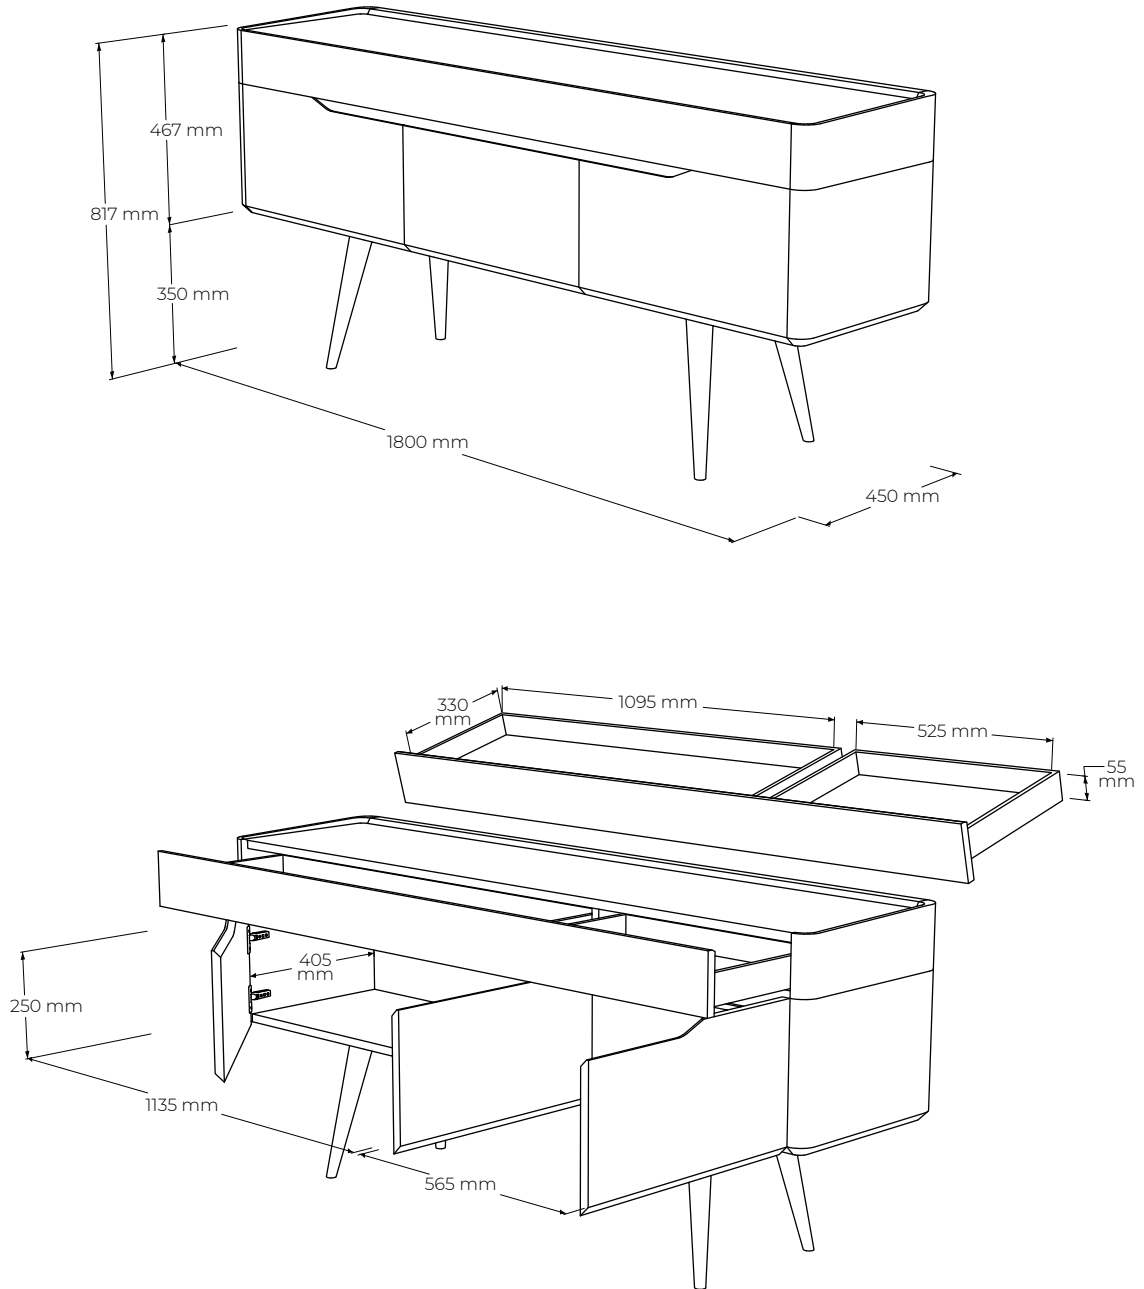

TERRA

RR31

TECHNICKÉ ÚDAJE

www.javorina.com

JAVORINA
DESIGNED BY ROOTS

rev. ba. 2022-02-04-16-09