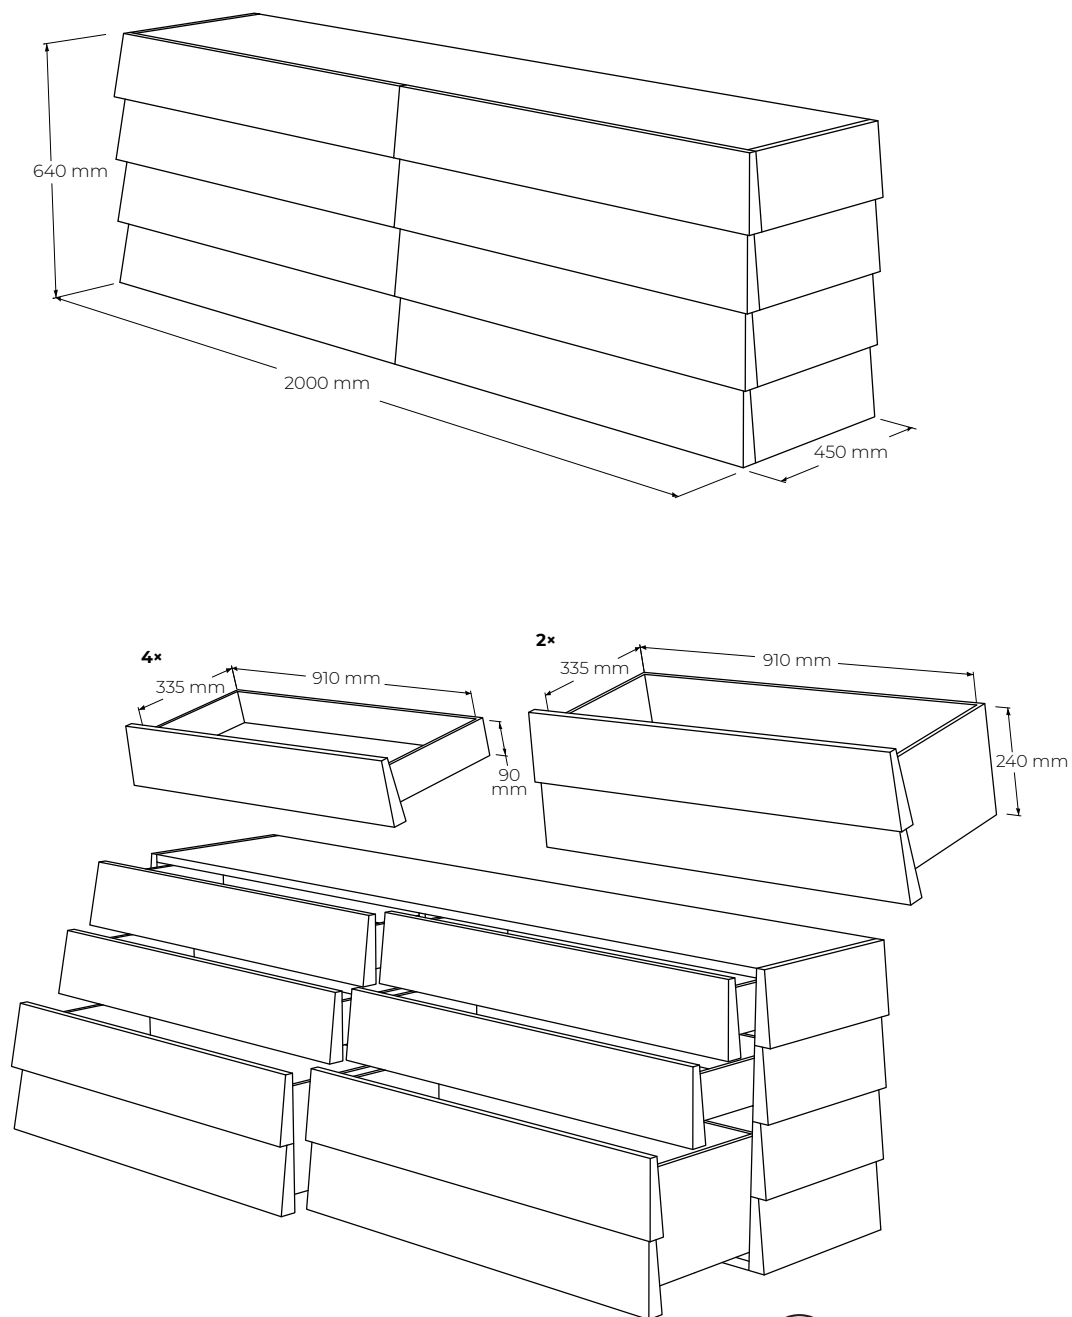

TATRAN

TTD6

vyrobené v:
dizajn:

JAVORINA, výrobné družstvo
Boris Klimek, Lenka Damová (CZ)

POPIS

Komoda TATRAN je inšpirovaná vzhľadom tradičnej slovenskej drevenej architektúry. Prenesením foriem drevených stavieb do nábytku vzniká pravidelný raster. Dizajn komody takto dostáva členitý charakter, ktorý aj napriek svojej zložitosti pôsobí na výrobku kompaktno a aktuálne, ale zároveň si zachováva odkaz na našu históriu. Ponáka 6 praktických zásuviek. Olejovaný povrch so zvýšenou odolnosťou. Vyrobená v EU (Javorina, Slovensko) z certifikovaných obnoviteľných zdrojov.

www.javorina.com

JAVORINA
DESIGNED BY ROOTS

TECHNICKÉ ÚDAJE

TECHNICKÉ ÚDAJE

ŠPECIFIKÁCIE

- komoda vhodná ako spálňový, predsieňový alebo jedálenský úložný nábytok
- výrazné horizontálne lamely so skosením zjemňujú robustnosť konštrukcie komody
- úchopy zásuviek zafrézované v spodnej hrane čielok zásuviek
- závesná verzia v štandardnom prevedení - vhodná výška montáže od zeme 16cm (ako výška sokla postele)
- verzia na nerezovom sokli výšky 2cm - na vyžiadanie
- v prípade verzie na sokli závesný systém nedodávame
- celková nosnosť 40kg (nevzťahuje sa na kotvenie v stene), nosnosť jednej zásuvky 15kg
- 6x zásuvka s tlmením a dotahom (4x zásuvka, 2x hlboký kontajner)
- externé rozmery výrobku (cm): 200 (dĺžka) x 45 (hlbka) x 64 (výška, bez sokla)
- umiestnenie – výrobok je určený k stene a je pohľadový z troch strán
- dno zásuviek a chrbát - MDF dyhovaná
- komoda musí byť aj na sokli z bezpečnostných dôvodov kotvená do steny - !!! mimoriadne dôležitá požiadavka pri inštalácii !!!

HODIACE SA PRODUKTY

- Posteľ - TTB160 - 168 cm x 210 cm x 32/80 cm
- Posteľ - TTB180 - 188 cm x 210 cm x 32/80 cm
- Posteľ - TTB200 - 208 cm x 210 cm x 32/80 cm
- Posteľ - TTBL160 - 288 cm x 210 cm x 32/80 cm
- Posteľ - TTBL180 - 308 cm x 210 cm x 32/80 cm
- Posteľ - TTBL200 - 328 cm x 210 cm x 32/80 cm