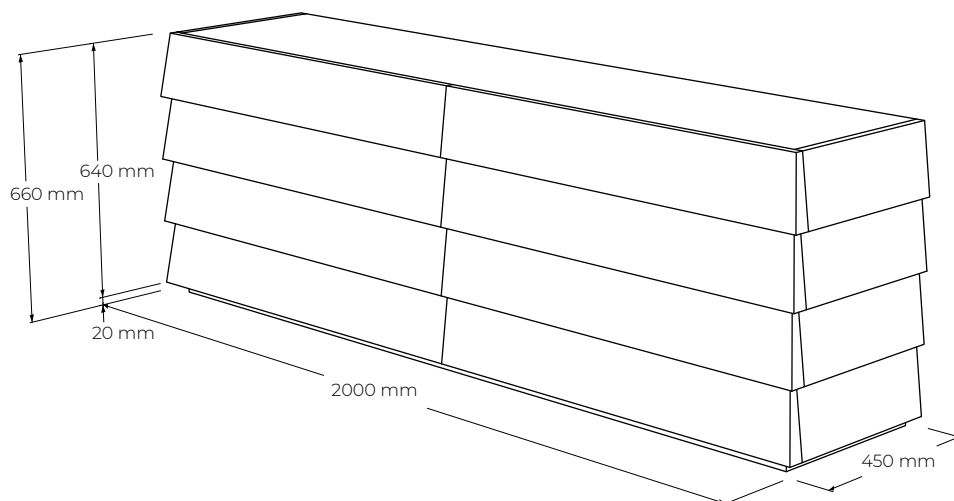

www.javorina.com

JAVORINA
DESIGNED BY ROOTS

TECHNICKÉ ÚDAJE

TECHNICKÉ ÚDAJE

ŠPECIFIKÁCIE

- komoda vhodná ako spálňový, predsieňový alebo jedálenský úložný nábytok
- výrazné horizontálne lamely so skosením zjemňujú robustnosť konštrukcie komody
- úchopy zásuviek zafrézované v spodnej hrane čielok zásuviek
- závesná verzia v štandardnom prevedení - vhodná výška montáže od zeme 16cm (ako výška sokla postele)
- verzia na nerezovom sokli výšky 2cm - na vyžiadanie
- v prípade verzie na sokli závesný systém nedodávame
- celková nosnosť 40kg (nevzťahuje sa na kotvenie v stene), nosnosť jednej zásuvky 15kg
- 6x zásuvka s tlmením a dotahom (4x zásuvka, 2x hlboký kontajner)
- externé rozmery výrobku (cm): 200 (dĺžka) x 45 (hlbka) x 64 (výška, bez sokla)
- umiestnenie – výrobok je určený k stene a je pohľadový z troch strán
- dno zásuviek a chrbát - MDF dyhovaná
- komoda musí byť aj na sokli z bezpečnostných dôvodov kotvená do steny - !!! mimoriadne dôležitá požiadavka pri inštalácii !!!

BALENIE A VÁHA

- výrobok sa dodáva v zmontovanom stave
- balenie – 5 vrstvový kartón, penová ochrana rohov - počet balíkov 1 ks
- orientačné rozmery balenia (nový výrobok)
 - 1ks - 203 x 71 x 48 cm - celý výrobok
- orientačná hmotnosť netto (nový výrobok) 88 kg
- orientačná hmotnosť brutto (nový výrobok) 92 kg

HODIACE SA PRODUKTY

- Posteľ - TTB160 - 168 cm x 210 cm x 32/80 cm
- Posteľ - TTB180 - 188 cm x 210 cm x 32/80 cm
- Posteľ - TTB200 - 208 cm x 210 cm x 32/80 cm
- Posteľ - TTBL160 - 288 cm x 210 cm x 32/80 cm
- Posteľ - TTBL180 - 308 cm x 210 cm x 32/80 cm
- Posteľ - TTBL200 - 328 cm x 210 cm x 32/80 cm