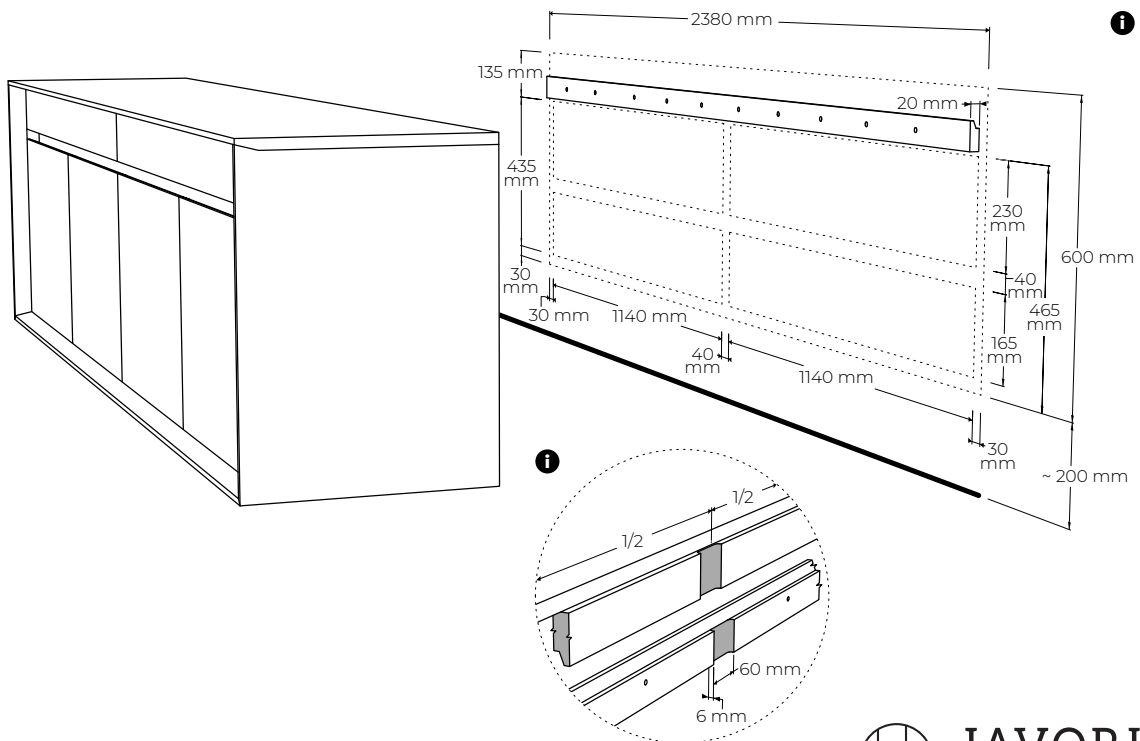

ŠPECIFIKÁCIE

- komoda vhodná ako spálňový, predsieňový, jedáľenský úložný nábytok alebo aj ako TV skrinka
- časom overená veľmi spoľahlivá konštrukcia s jemným skosením na hranách korpusu
- nerezový detail slúžiaci ako úchopový žľab
- závesná verzia v štandardnom prevedení
- celková nosnosť 40kg (nevzťahuje sa na kotvenie v stene), nosnosť jednej zásuvky 15kg
- verzia s podnožou SMS25 alebo SMS15 za príplatok - odporúčaná podnož výšky 150mm
- 2x zásuvka s tlmením a dotahom
- 4x dvierka s tlmením a dotahom (2x pravé, 2x ľavé) s dvoma úložnými priestormi s polohovateľnou policou (3 pozície)
- externé rozmery výrobku (cm): 238 dĺžka x 450 hĺbka x 600 výška (+ výška podnože)
- umiestnenie – výrobok je určený k stene a je pohľadový z troch strán
- dno zásuviek a chrbát - MDF dyhovaná
- komoda musí byť z bezpečnostných dôvodov kotvená do steny

BALENIE A VÁHA

- výrobok sa dodáva v zmontovanom stave a podnož v osobitnom balení
- balenie – 5 vrstvový kartón, penová ochrana rohov - počet balíkov 1 ks
- orientačné rozmery balenia (nový výrobok)
 - 1ks - 243 x 63 x 48 cm - celý výrobok
- orientačná hmotnosť netto (nový výrobok) 99 kg (+ hmotnosť podnože)
- orientačná hmotnosť brutto (nový výrobok) 104 kg (+ hmotnosť podnože)

PODOBNÉ PRODUKTY

- LN31 - 180 (dl) × 45 (hl) × 60 (v) cm
- LN110 - 110 (dl) × 45 (hl) × 83 (v) cm
- LN3Z180 - 180 (dl) × 45 (hl) × 60 (v) cm
- LN3Z238 - 238 (dl) × 45 (hl) × 60 (v) cm

MATERIÁLOVÉ ZLOŽENIE