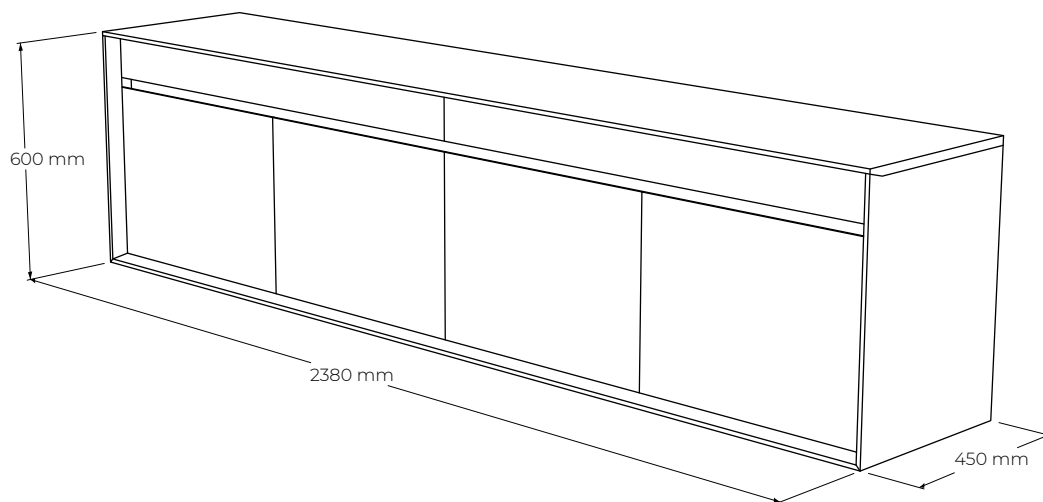

LINK PLUS LN42

TECHNICKÉ ÚDAJE

www.javorina.com

JAVORINA
DESIGNED BY ROOTS

---

rev. ba. 2022-02-04-16-09