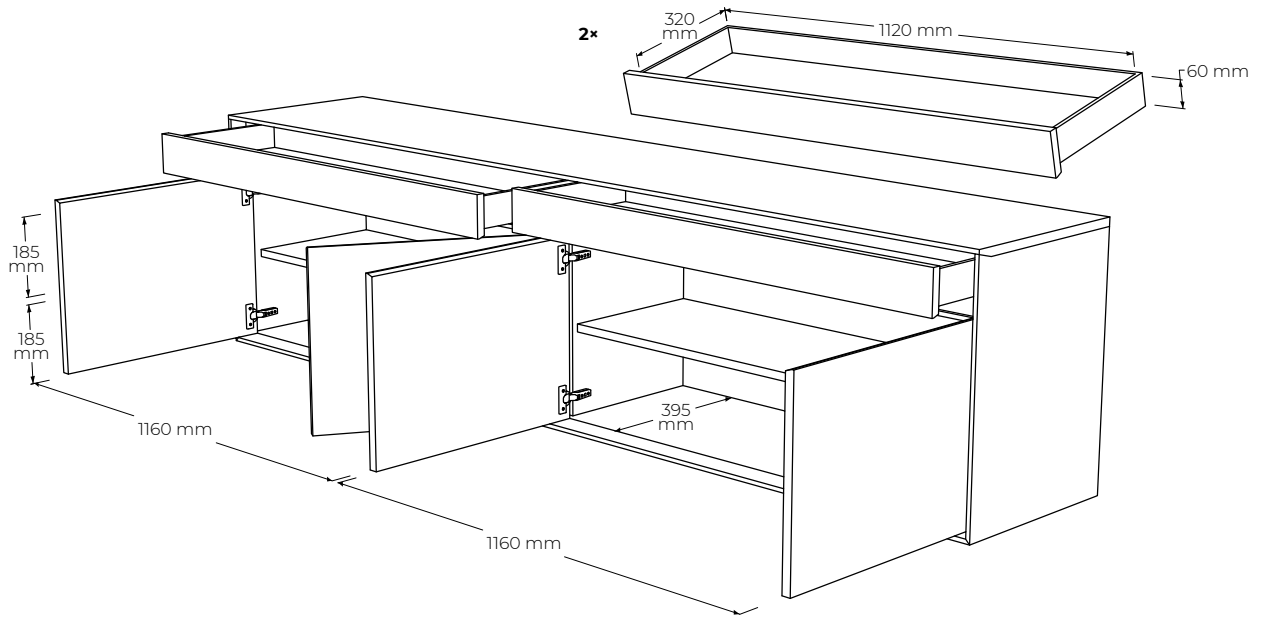

ŠPECIFIKÁCIE

- komoda vhodná ako spálňový, predsieňový, jedáľenský úložný nábytok alebo aj ako TV skrinka
- časom overená veľmi spoľahlivá konštrukcia s jemným skosením na hranách korpusu
- nerezový detail slúžiaci ako úchopový žľab
- závesná verzia v štandardnom prevedení
- celková nosnosť 40kg (nevzťahuje sa na kotvenie v stene), nosnosť jednej zásuvky 15kg
- verzia s podnožou SMS25 alebo SMS15 za príplatok - odporúčaná podnož výšky 150mm
- 2x zásuvka s tlmením a dotahom
- 4x dvierka s tlmením a dotahom (2x pravé, 2x ľavé) s dvoma úložnými priestormi s polohovateľnou policou (3 pozície)
- externé rozmery výrobku (cm): 238 dĺžka x 450 hĺbka x 600 výška (+ výška podnože)
- umiestnenie – výrobok je určený k stene a je pohľadový z troch strán
- dno zásuviek a chrbát - MDF dyhovaná
- komoda musí byť z bezpečnostných dôvodov kotvená do steny

BALENIE A VÁHA

- výrobok sa dodáva v zmontovanom stave a podnož v osobitnom balení
- balenie – 5 vrstvový kartón, penová ochrana rohov - počet balíkov 1 ks
- orientačné rozmery balenia (nový výrobok)
 - 1ks - 243 x 63 x 48 cm - celý výrobok
- orientačná hmotnosť netto (nový výrobok) 99 kg (+ hmotnosť podnože)
- orientačná hmotnosť brutto (nový výrobok) 104 kg (+ hmotnosť podnože)

PODOBNÉ PRODUKTY

- LN31 - 180 (dl) × 45 (hl) × 60 (v) cm
- LN110 - 110 (dl) × 45 (hl) × 83 (v) cm
- LN3Z180 - 180 (dl) × 45 (hl) × 60 (v) cm
- LN3Z238 - 238 (dl) × 45 (hl) × 60 (v) cm

MATERIÁLOVÉ ZLOŽENIE