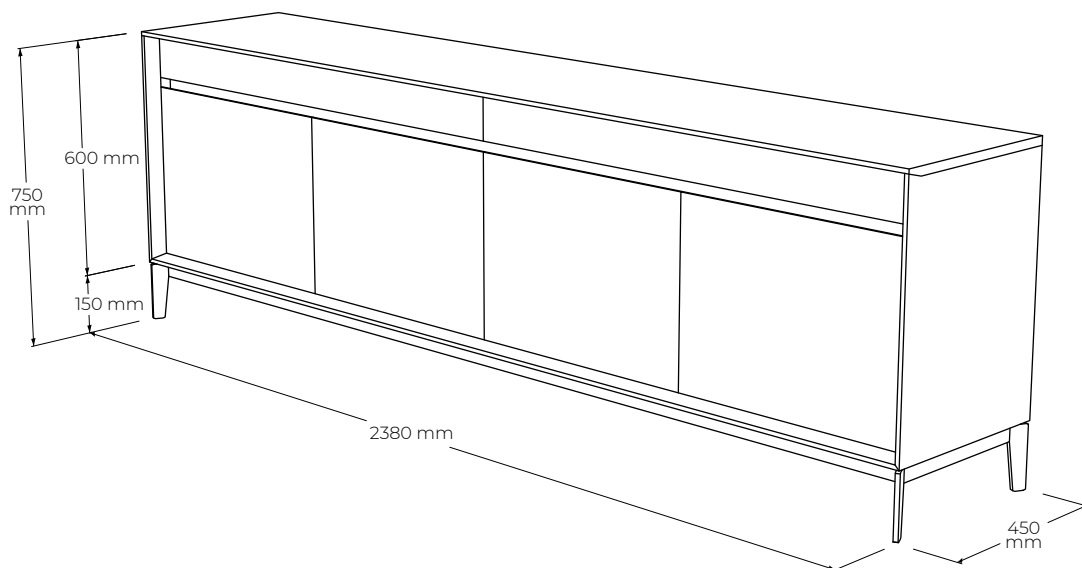

LINK PLUS LN42

TECHNICKÉ ÚDAJE

www.javorina.com

JAVORINA
DESIGNED BY ROOTS

---

rev. ba. 2022-02-04-16-09