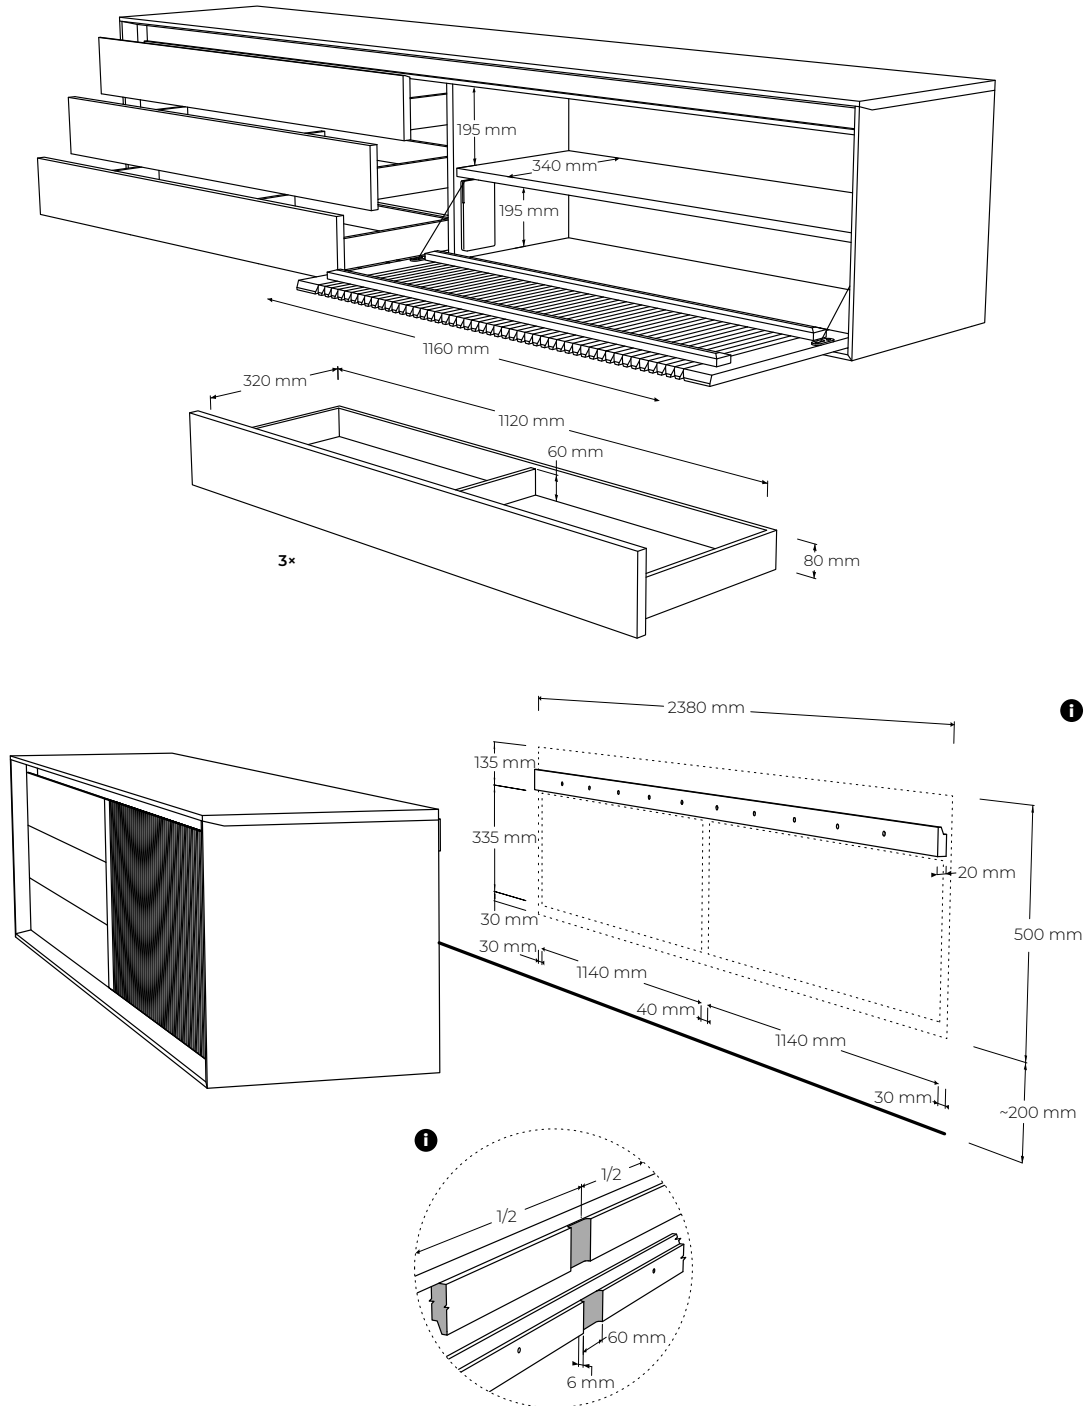

LINK PLUS

LN3Z238

vyrobené v:
dizajn:

JAVORINA, výrobné družstvo
Leo Čellár, 2021

POPIS

Komoda Link Plus LN3Z238 čerpá z pôvodného modelu LN42. Zachovaný ostal detail frézovaných, zapustených hrán, no samotná komoda je nižšia o 10 centimetrov. Aktuálnym trendom sme prispôbili organizáciu dvierok a zásuviek. Sklopné dvierka sú konštruované zo šikmo frézovaných a vertikálne spojených latiek a v ľavej časti sú tri veľké zásuvky s push systémom otvárania.

LINK PLUS

LN3Z238

TECHNICKÉ ÚDAJE

www.javorina.com

JAVORINA
DESIGNED BY ROOTS

LINK PLUS

LN3Z238

TECHNICKÉ ÚDAJE

www.javorina.com

JAVORINA
DESIGNED BY ROOTS

ŠPECIFIKÁCIE

- komoda slúžiaca ako TV skrinka, spálňový, predsieňový, alebo jedáľenský úložný priestor
- časom overená veľmi spoľahlivá konštrukcia s jemným detailom a výrazným lamelovaním odrážajúcim súčasné trendy
- závesná verzia
- celková nosnosť 40kg (nevzťahuje sa na kotvenie v stene), nosnosť jednej zásuvky 15kg
- verzia s podnožou SMS25 alebo SMS15 za príplatok - odporúčaná podnož výšky 250mm
- je možné použiť aj vyššiu podnož SMS35 so stratou estetického vyznenia
- 3x zásuvka na push
- 1x sklopné dverka s lamelovaním s priestorom s polohovateľnou policou smerom hore (3 pozície)
- externé rozmery výrobku (cm): 238 dĺžka x 450 hĺbka x 500 výška (+ výška podnože)
- umiestnenie – výrobok je určený k stene a je pohľadový z troch strán

BALENIE A VÁHA

- výrobok sa dodáva v zmontovanom stave
- balenie – 5 vrstvový kartón, penová ochrana rohov - počet balíkov 1 ks
- orientačné rozmery balenia (nový výrobok)
 - 1ks - 243 x 53 x 48 cm - celý výrobok
- orientačná hmotnosť netto (nový výrobok) 127 kg (+ hmotnosť podnože)
- orientačná hmotnosť brutto (nový výrobok) 140 kg (+ hmotnosť podnože)