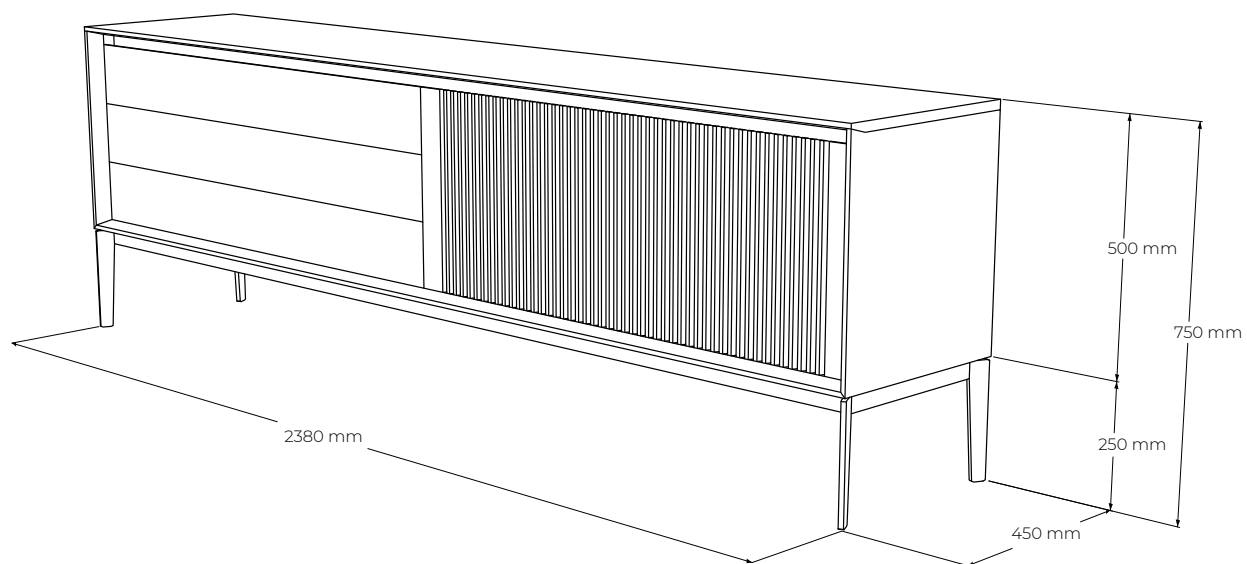

LINK PLUS

LN3Z238

TECHNICKÉ ÚDAJE

www.javorina.com

JAVORINA
DESIGNED BY ROOTS