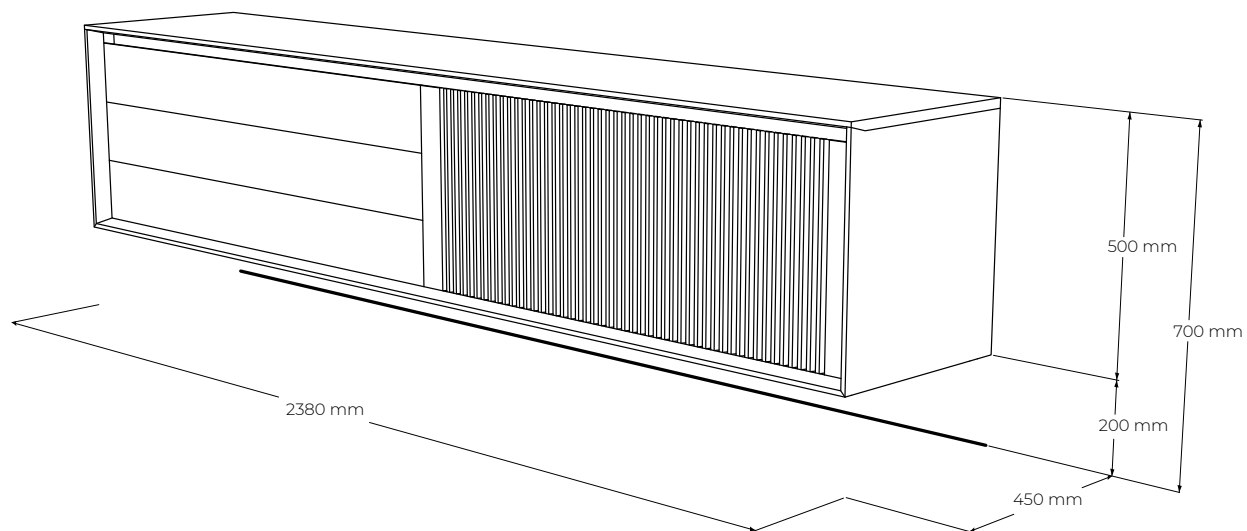

LINK PLUS

LN3Z238

TECHNICKÉ ÚDAJE

www.javorina.com

JAVORINA
DESIGNED BY ROOTS