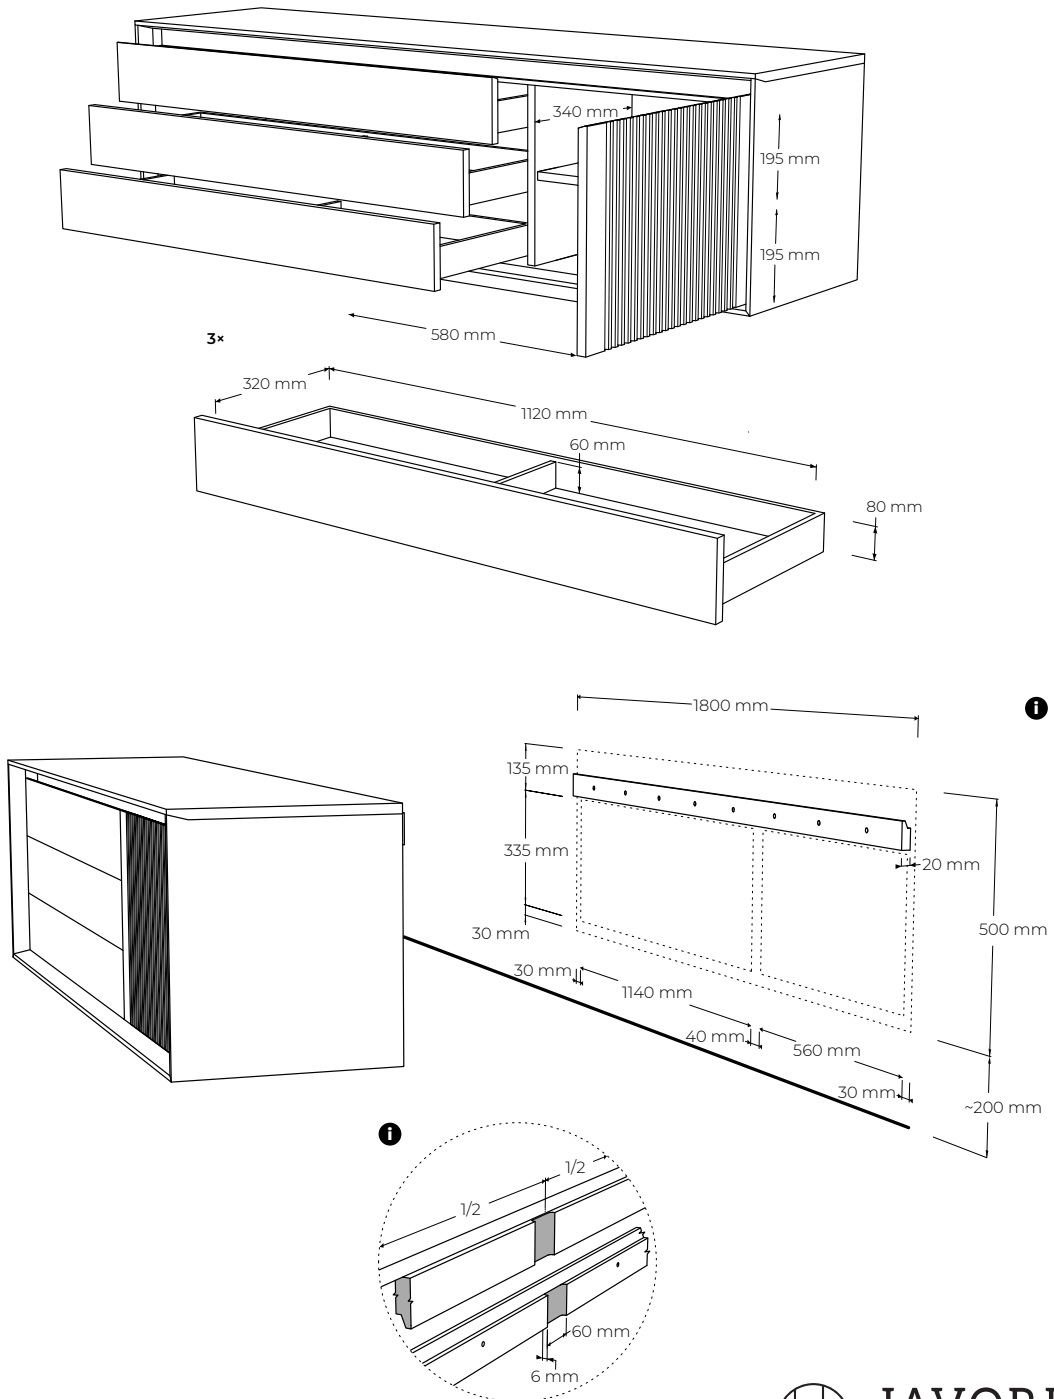

LINK PLUS

LN3Z180

vyrobené v:
dizajn:

JAVORINA, výrobné družstvo
Leo Čellár, 2021

POPIS

Komoda Link Plus LN3Z180 čerpá z pôvodného modelu LN42. Zachovaný ostal detail frézovaných, zapustených hrán, no samotná komoda je nižšia o 10 centimetrov. Aktuálnym trendom sme prispôbili organizáciu dvierok a zásuviek. Právú dvierka sú konštruované zo šikmo frézovaných a vertikálne spojených latiek a v ľavej časti sú tri veľké zásuvky s push systémom otvárania.

ŠPECIFIKÁCIE

- komoda slúžiaca ako TV skrinka, spálňový, predsieňový alebo jedáľenský úložný priestor
- časom overená veľmi spoľahlivá konštrukcia s jemným detailom a výrazným lamelovaním odrážajúcim súčasné trendy
- závesná verzia
- celková nosnosť 40kg (nevzťahuje sa na kotvenie v stene), nosnosť jednej zásuvky 15kg
- verzia s podnožou SMS25 alebo SMS15 za príplatok - odporúčaná podnož výšky 250mm
- je možné použiť aj vyššiu podnož SMS35 so stratou estetického vyznenia
- 3x zásuvka na push
- 1x dvierka s lamelovaním s priestorom s polohovateľnou policou smerom hore aj dole (3 pozície)
- externé rozmery výrobku (cm): 180 dĺžka x 450 hĺbka x 500 výška (+ výška podnože)
- umiestnenie – výrobok je určený k stene a je pohľadový z troch strán

BALENIE A VÁHA

- výrobok sa dodáva v zmontovanom stave
- balenie – 5 vrstvový kartón, penová ochrana rohov - počet balíkov 1 ks
- orientačné rozmery balenia (nový výrobok)
 - 1ks - 183 x 53 x 48 cm - celý výrobok
- orientačná hmotnosť netto (nový výrobok) 90 kg (+ hmotnosť podnože)
- orientačná hmotnosť brutto (nový výrobok) 99 kg (+ hmotnosť podnože)