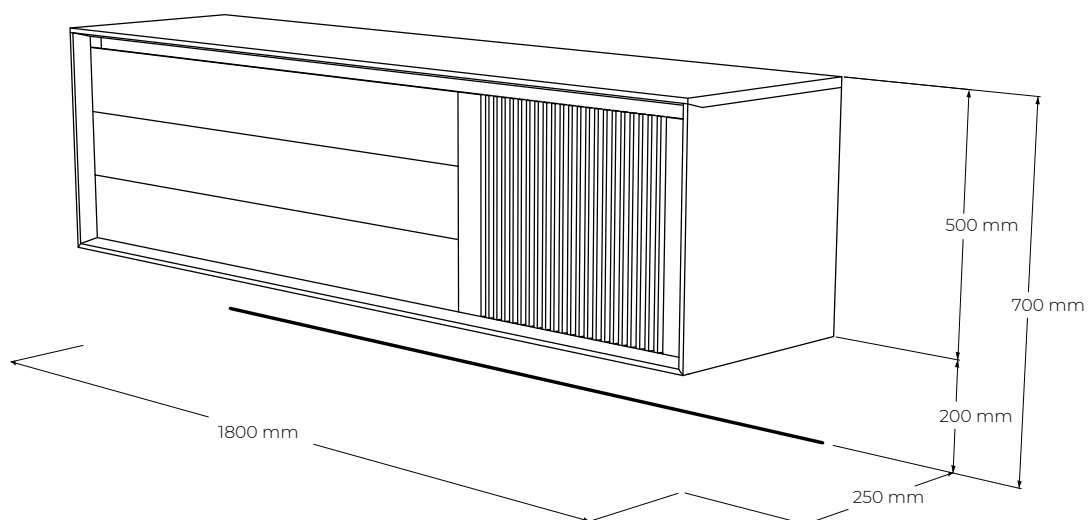

LINK PLUS

LN3Z180

TECHNICKÉ ÚDAJE

www.javorina.com

JAVORINA
DESIGNED BY ROOTS