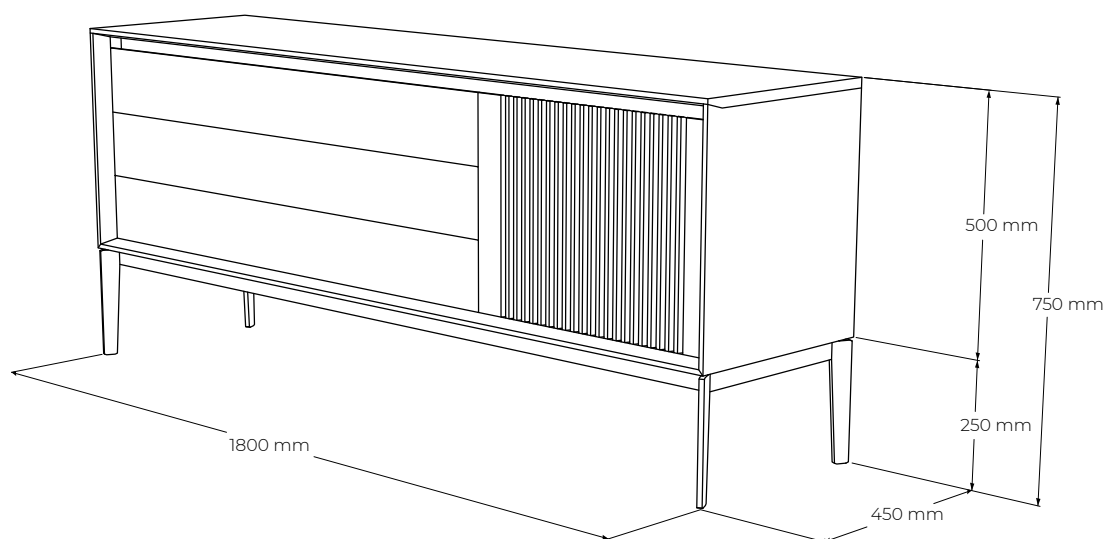

LINK PLUS

LN3Z180

TECHNICKÉ ÚDAJE

www.javorina.com

JAVORINA
DESIGNED BY ROOTS