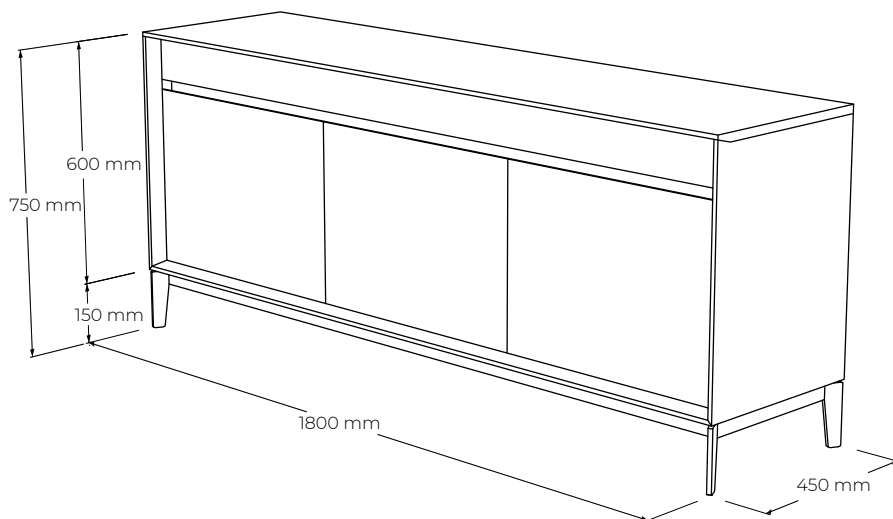

LINK PLUS

LN31

TECHNICKÉ ÚDAJE

www.javorina.com

JAVORINA
DESIGNED BY ROOTS

rev. ba. 2022-08-01-16-26