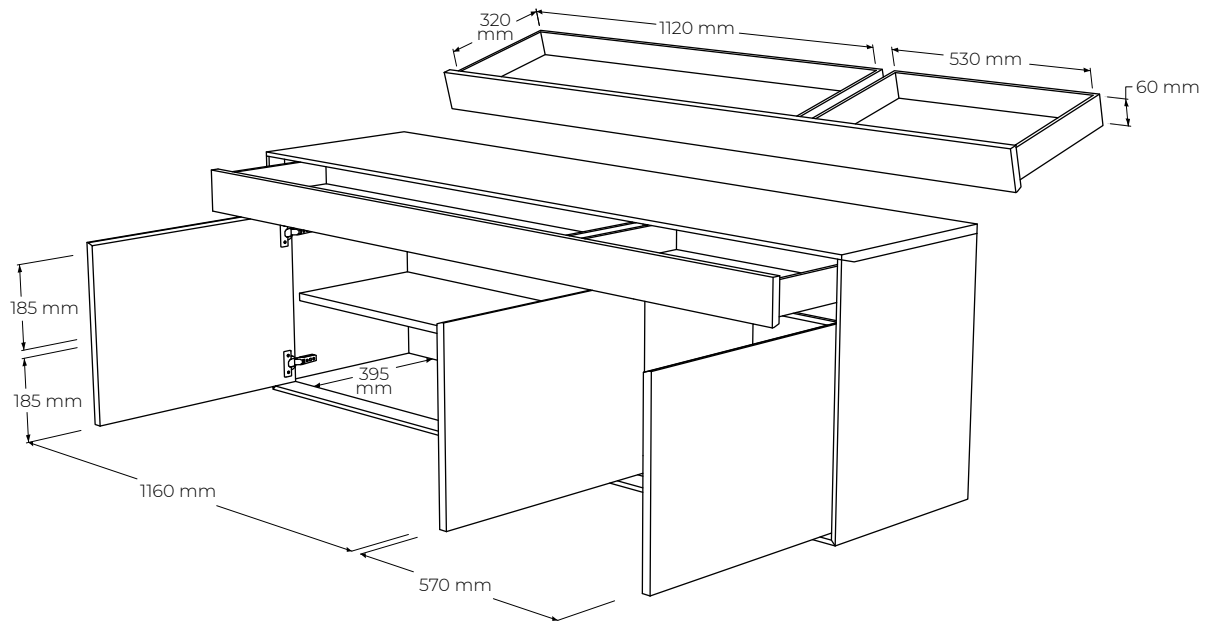

### ŠPECIFIKÁCIE

- komoda vhodná ako spálňový, predsieňový, jedáľenský úložný nábytok alebo aj ako TV skrinka
- časom overená veľmi spoľahlivá konštrukcia s jemným skosením na hranách korpusu
- nerezový detail slúžiaci ako úchopový žľab
- závesná verzia v štandardnom prevedení
- celková nosnosť 40kg (nevzťahuje sa na kotvenie v stene), nosnosť jednej zásuvky 15kg
- verzia s podnožou SMS25 alebo SMS15 za príplatok - odporúčaná podnož výšky 150mm
- 2x zásuvka s jedným spoločným čielkom s tlmením a dotahom
- 3x dvierka s tlmením a dotahom (2x pravé, 1x ľavé) s dvoma úložnými priestormi s polohovateľnou policou (3 pozície)
- externé rozmery výrobku (cm): 180 dĺžka x 450 hĺbka x 600 výška (+ výška podnože)
- umiestnenie – výrobok je určený k stene a je pohľadový z troch strán
- dno zásuviek a chrbát - MDF dyhovaná
- komoda musí byť z bezpečnostných dôvodov kotvená do steny

### BALENIE A VÁHA

- výrobok sa dodáva v zmontovanom stave a podnož v osobitnom balení
- balenie – 5 vrstvový kartón, penová ochrana rohov - počet balíkov 1 ks
- orientačné rozmery balenia (nový výrobok)
  - 1ks - 183 x 63 x 48 cm - celý výrobok
- orientačná hmotnosť netto (nový výrobok) 79 kg (+ hmotnosť podnože)
- orientačná hmotnosť brutto (nový výrobok) 87 kg (+ hmotnosť podnože)

### PODOBNÉ PRODUKTY

- LN42 - 238 (dl) × 45 (hl) × 60 (v) cm
- LN110 - 110 (dl) × 45 (hl) × 83 (v) cm
- LN3Z180 - 180 (dl) × 45 (hl) × 60 (v) cm
- LN3Z238 - 238 (dl) × 45 (hl) × 60 (v) cm

MATERIÁLOVÉ ZLOŽENIE