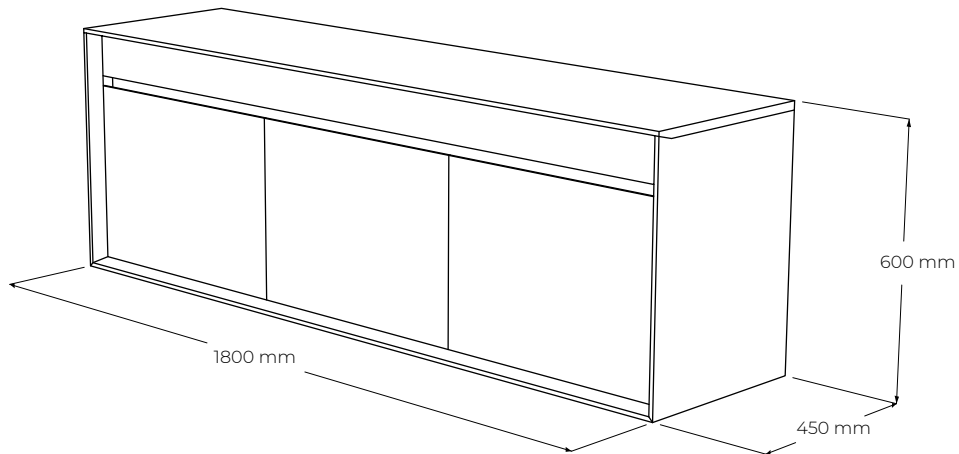

LINK PLUS

LN31

TECHNICKÉ ÚDAJE

www.javorina.com

JAVORINA
DESIGNED BY ROOTS

rev. ba. 2022-08-01-16-26