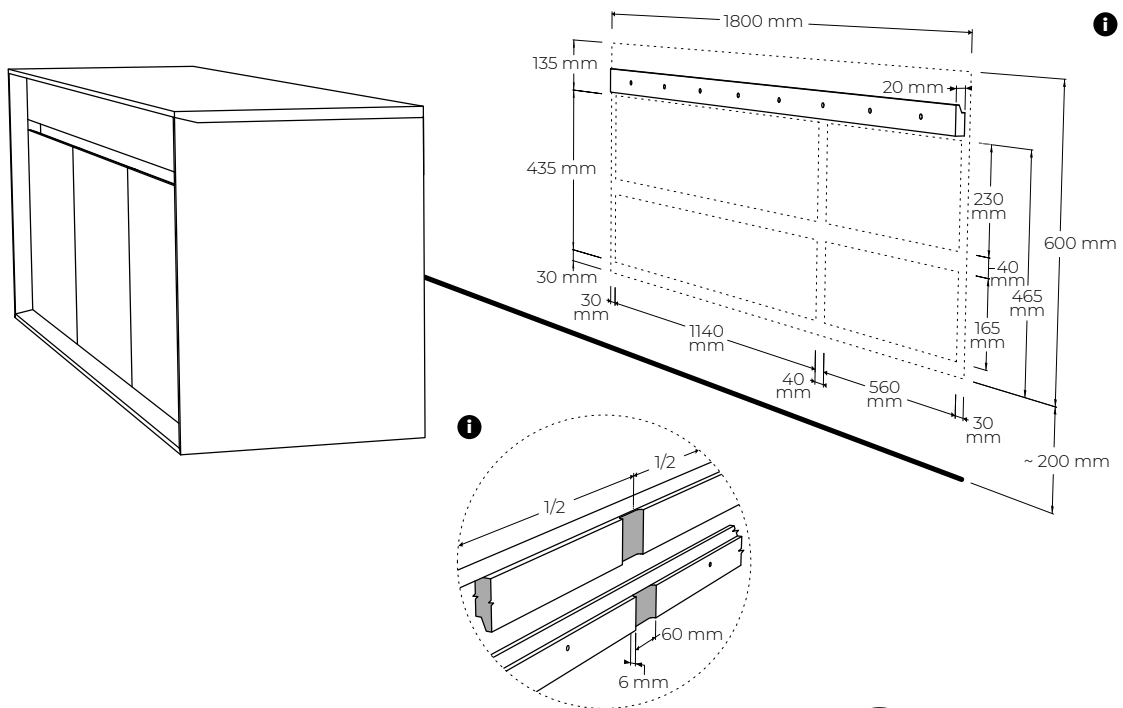

### ŠPECIFIKÁCIE

- komoda vhodná ako spálňový, predsieňový, jedáľenský úložný nábytok alebo aj ako TV skrinka
- časom overená veľmi spoľahlivá konštrukcia s jemným skosením na hranách korpusu
- nerezový detail slúžiaci ako úchopový žľab
- závesná verzia v štandardnom prevedení
- celková nosnosť 40kg (nevzťahuje sa na kotvenie v stene), nosnosť jednej zásuvky 15kg
- verzia s podnožou SMS25 alebo SMS15 za príplatok - odporúčaná podnož výšky 150mm
- 2x zásuvka s jedným spoločným čielkom s tlmením a dotahom
- 3x dvierka s tlmením a dotahom (2x pravé, 1x ľavé) s dvoma úložnými priestormi s polohovateľnou policou (3 pozície)
- externé rozmery výrobku (cm): 180 dĺžka x 450 hĺbka x 600 výška (+ výška podnože)
- umiestnenie – výrobok je určený k stene a je pohľadový z troch strán
- dno zásuviek a chrbát - MDF dyhovaná
- komoda musí byť z bezpečnostných dôvodov kotvená do steny