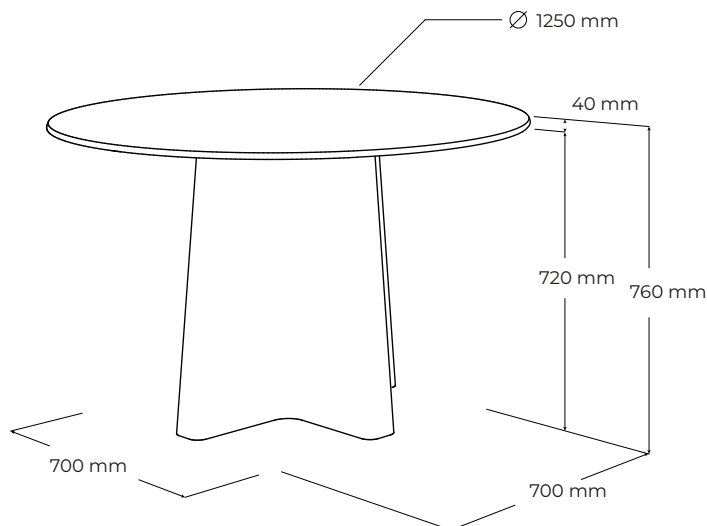

XX

XXTR125

vyrobené v:
dizajn:

JAVORINA, výrobné družstvo
Lucie Koldová (CZ)

POPIS

Inšpirovaná ľahkosťou sochárskej elegancie. Lína XX je kombináciou masívneho stolového plátu a výraznej podnože v tvare písmena X. Zvlnené tvary výrobku jedinečne odhaľujú prirodzenú štruktúru dreva v jej organickej forme. Olejovaný povrch so zvýšenou odolnosťou. Vyrobená v EU (Javorina, Slovensko) z certifikovaných obnoviteľných zdrojov. Výrobok dodaný v demonte.

www.javorina.com

JAVORINA
DESIGNED BY ROOTS

TECHNICKÉ ÚDAJE

ŠPECIFIKÁCIE

- jedálenský stôl pre univerzálne použitie doma, alebo vo verejnom interiéri pre 4 osoby
- sedenie pre 6 osôb - vhodné (nutnosť zväžiť použitie širokých stoličiek)
- plnomasívna konštrukcia, plát hrúbky 4cm
- dizajnový stôl vyniká jedinečným prevedením detailov a spracovania masívneho dreva
- dodávaný v demonte
- centrálna podnož v tvare písmena X s rozmermi 70 (dl) \times 70 (hl) cm
- svetlá výška: 72cm
- externé rozmery výrobku: \varnothing 125 cm \times 76 (výška) cm
- umiestnenie – výrobok je voľne stojaci a pohľadový zo 4 strán
- nosnosť: 60kg (výrobok nieje určený na sadanie a státie)

BALENIE A VÁHA

- príbalený návod na montáž a spojovacie kovanie
- balenie – 5 vrstvový kartón, penová ochrana rohov
- počet balíkov: 2 ks
- orientačné rozmery balenia:
 - 1ks - 128 × 128 × 10 cm - plát stola
 - 1ks - 73 × 73 × 75 cm - podnož stola
- orientačná hmotnosť netto (nový výrobok) 62 kg
- orientačná hmotnosť brutto (nový výrobok) 68 kg

ALTERNATÍVY A DOPLNKY

- možnosť atypických riešení
- šírka - NIE
- dĺžka - NIE
- výška - NIE
- prídavné pláty / rozkladanie - NIE

PODOBNÉ PRODUKTY

- XXT160 - 160 cm × 100 cm × 76 cm
- XXT200 - 200 cm × 100 cm × 76 cm
- XXT240 - 240 cm × 100 cm × 76 cm
- XXTR160 - Ø 160 cm × 76 cm