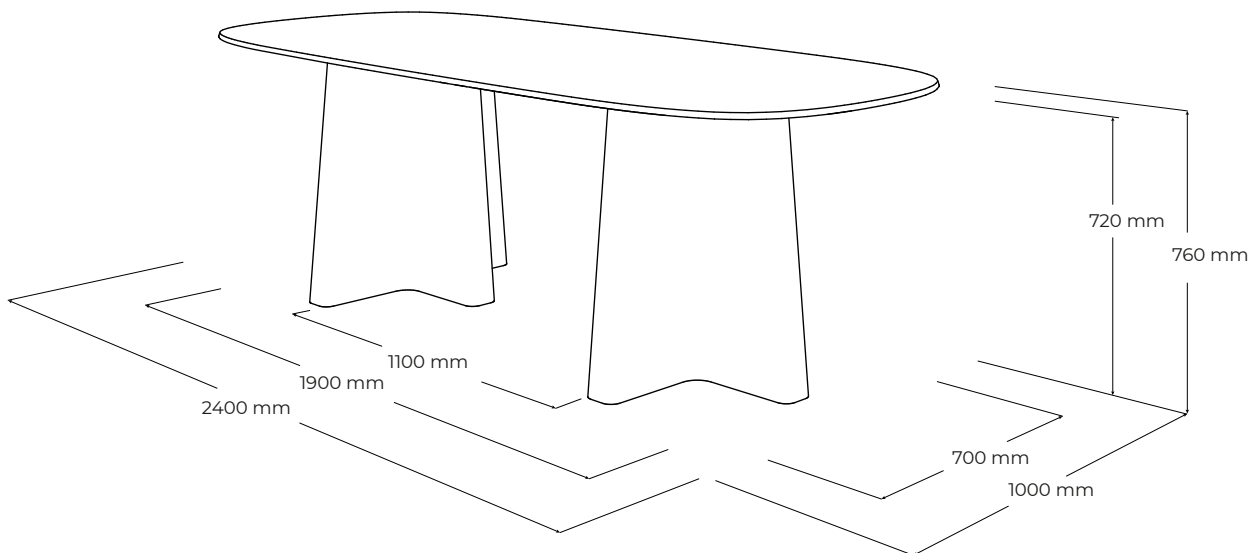

## POPIS

Inšpirovaná ľahkosťou sochárskej elegancie. Lína XX je kombináciou masívneho stolového plátu a výraznej podnože v tvare písmena X. Zvlnené tvary výrobku jedinečne odhaľujú prirodzenú štruktúru dreva v jej organickej forme. Olejovaný povrch so zvýšenou odolnosťou. Vyrobená v EU (Javorina, Slovensko) z certifikovaných obnoviteľných zdrojov. Výrobok dodaný v demonte.

## ŠPECIFIKÁCIE

- jedálenský stôl pre univerzálne použitie doma, alebo vo verejnom interiéri pre 6 osôb + 2 za vrch stolom - komfortne
- sedenie pre 8 osôb, alebo 8 osôb + 2 za vrch stolom - menej vhodné (nutnosť zväžiť použitie širokých stoličiek)
- plnomasívna konštrukcia, plát hrúbky 4cm
- dizajnový stôl vyniká jedinečným prevedením detailov a spracovania masívneho dreva
- dodávaný v demonte
- 2× centrálna podnož v tvare písmena X s rozmermi 70 (dl) × 70 (hl) cm
- svetlá výška: 72cm
- externé rozmery výrobku: 240 (dĺžka) × 100 (šírka) × 76 (výška) cm
- umiestnenie – výrobok je voľne stojaci a pohľadový zo 4 strán
- nosnosť: 60kg (výrobok nieje určený na sadanie a státie)