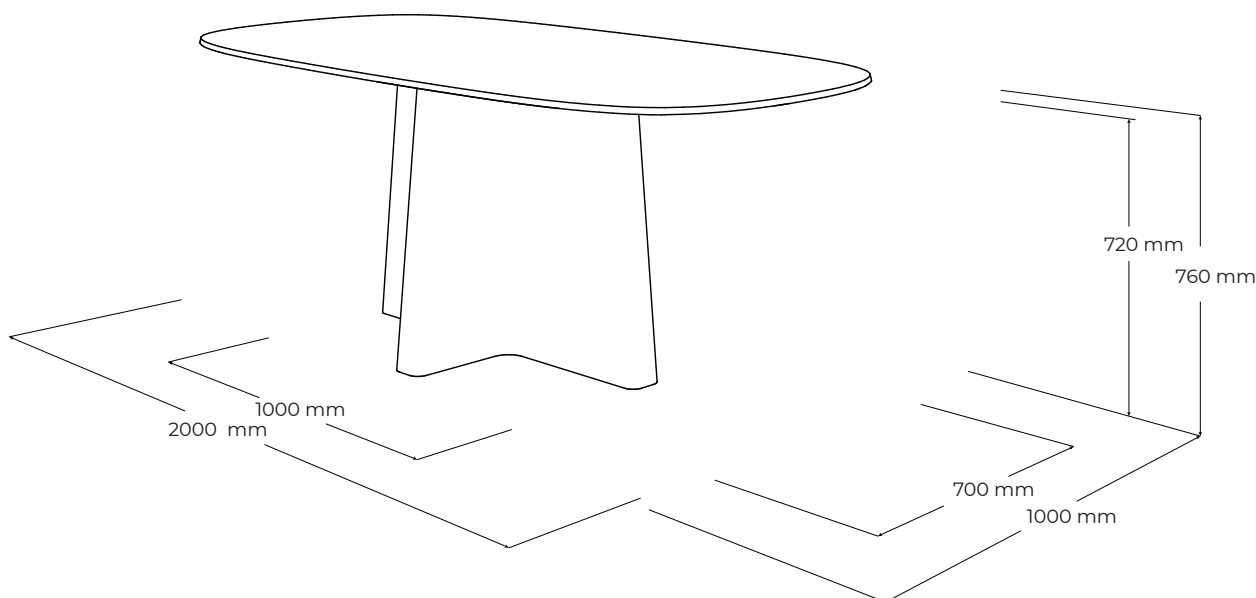

XX

XXT200

vyrobené v:
dizajn:

JAVORINA, výrobné družstvo
Lucie Koldová (CZ)

POPIS

Inšpirovaná ľahkosťou sochárskej elegancie. Lína XX je kombináciou masívneho stolového plátu a výraznej podnože v tvare písmena X. Zvlnené tvary výrobku jedinečne odhaľujú prirodzenú štruktúru dreva v jej organickej forme. Olejovaný povrch so zvýšenou odolnosťou. Vyrobená v EU (Javorina, Slovensko) z certifikovaných obnoviteľných zdrojov. Výrobok dodaný v demonte.

www.javorina.com

JAVORINA
DESIGNED BY ROOTS

rev. ba. 2023-04-12-07-07

TECHNICKÉ ÚDAJE

ŠPECIFIKÁCIE

- jedáľenský stôl pre univerzálne použitie doma, alebo vo verejnom interiéri pre 4 osoby + 2 za vrch stolom - komfortne
- sedenie pre 6 osôb, alebo 6 osôb + 2 za vrch stolom - menej vhodné (nutnosť zvážiť použitie širokých stoličiek)
- plnomasívna konštrukcia, plát hrúbky 4cm
- dizajnový stôl vyniká jedinečným prevedením detailov a spracovania masívneho dreva
- dodávaný v demonte
- centrálna podnož v tvare písmena X
- svetlá výška: 72cm
- externé rozmery výrobku: 200 (dĺžka) × 100 (šírka) × 76 (výška) cm
- umiestnenie – výrobok je voľne stojaci a pohľadový zo 4 strán
- nosnosť: 60kg (výrobok nieje určený na sadanie a státie)

BALENIE A VÁHA

- príbalený návod na montáž a spojovacie kovanie
- balenie – 5 vrstvový kartón, penová ochrana rohov
- počet balíkov: 2 ks
- orientačné rozmery balenia:
 - 1ks - 203 × 103 × 10 cm - plát stola
 - 1ks - 103 × 73 × 75 cm - podnož stola
- orientačná hmotnosť netto (nový výrobok) 87 kg
- orientačná hmotnosť brutto (nový výrobok) 95 kg

ALTERNATÍVY A DOPLNKY

- možnosť atypických riešení
- šírka - NIE
- dĺžka - NIE
- výška - NIE
- prídavné pláty / rozkladanie - NIE

PODOBNÉ PRODUKTY

- XXT160 - 160 cm × 100 cm × 76 cm
- XXT240 - 240 cm × 100 cm × 76 cm
- XXTR125 - Ø 125 cm × 76 cm
- XXTR160 - Ø 160 cm × 76 cm