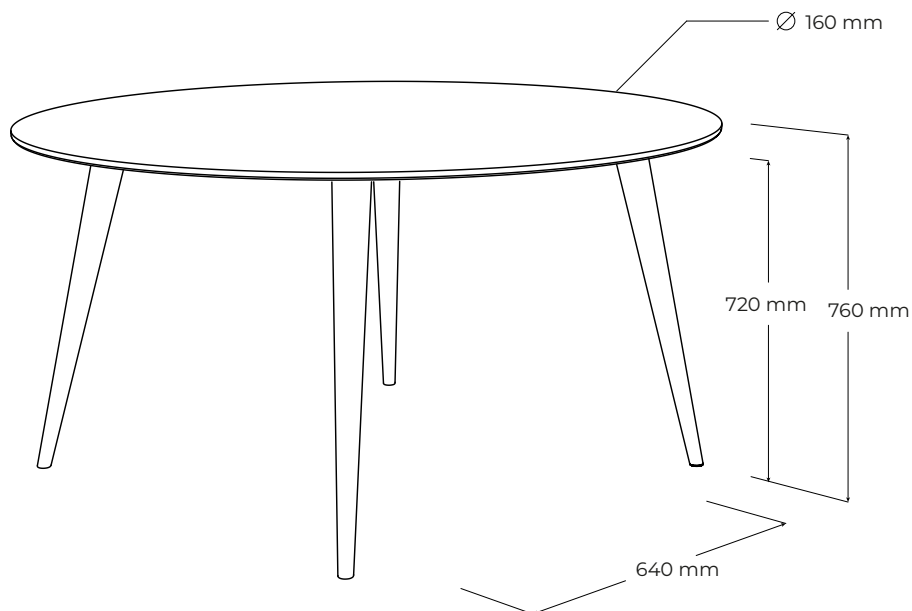

ULTRA

UTR160

vyrobené v:
dizajn:

JAVORINA, výrobné družstvo
Leo Čellár

POPIS

Štýlový jednoduchý jedáľenský stôl oblých "retro" - moderných tvarov s kónickými nohami. Plát stola je spevnený zapustenými priečnymi zvlakmi. Jedinečná kresba masívu je zvýraznená dynamickým tvarovaním výrobku. Olejovaný povrch so zvýšenou odolnosťou. Vyrobená v EU (Javorina, Slovensko) z certifikovaných obnoviteľných zdrojov. Výrobok dodaný v demonte.

www.javorina.com

JAVORINA
DESIGNED BY ROOTS

rev. ba. 2023-03-16-16-13

TECHNICKÉ ÚDAJE

ŠPECIFIKÁCIE

- jedálenský stôl pre univerzálne použitie doma, alebo vo verejnom interiéri pre 4 osoby komfortne
- sedenie pre 5 až 8 osôb - menej vhodné (nutnosť zvážiť použitie širokých stoličiek)
- plnomasívna konštrukcia
- dizajnový stôl vyniká jedinečným prevedením detailov a spracovania masívneho dreva
- dodávaný v demonte
- čisté línie plátu a nôh podčiarkujú jednoduchosť výrobku
- zužujúce sa pod uhlom osadené kónické nohy: $\varnothing 8$ cm \rightarrow $\varnothing 5$ cm
- svetlá výška: 72cm
- externé rozmery výrobku: $\varnothing 160$ cm \times 76 (výška) cm
- umiestnenie – výrobok je voľne stojaci a pohľadový zo 4 strán
- nosnosť: 60kg (výrobok nieje určený na sadanie a státie)

ALTERNATÍVY A DOPLNKY

- možnosť atypických riešení
- šírka - ÁNO
- dĺžka - ÁNO
- výška - NIE
- prídavné pláty / rozkladanie - NIE

PODOBNÉ PRODUKTY

- UT180 - 180 cm × 90 cm × 76 cm
- UT200 - 200 cm × 90 cm × 76 cm
- UT220 - 220 cm × 100 cm × 76 cm
- UT240 - 240 cm × 100 cm × 76 cm
- UTR125 - Ø 125 cm × 76 cm