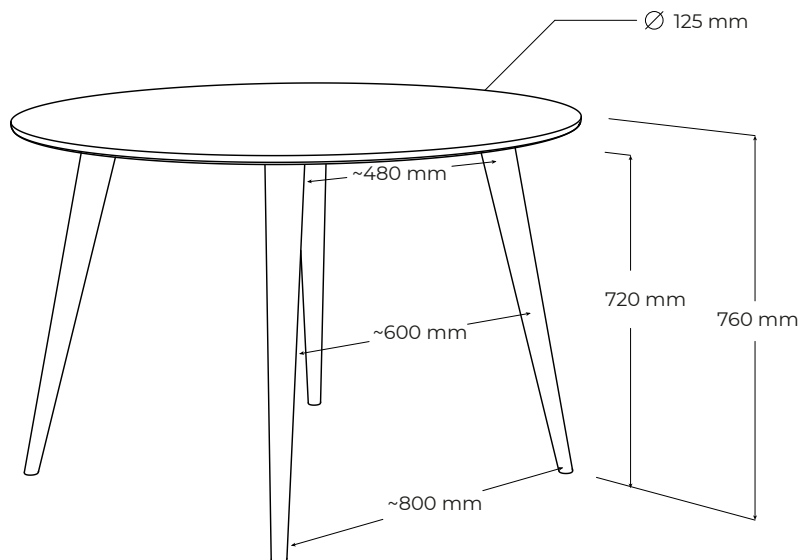

ULTRA

UTR125

vyrobené v:
dizajn:

JAVORINA, výrobné družstvo
Leo Čellár

POPIS

Štýlový jednoduchý jedálenský stôl oblých "retro" - moderných tvarov s kónickými nohami. Plát stola je spevnený zapustenými priečnymi zvlakmi. Jedinečná kresba masívu je zvýraznená dynamickým tvarovaním výrobku. Olejovaný povrch so zvýšenou odolnosťou. Vyrobená v EU (Javorina, Slovensko) z certifikovaných obnoviteľných zdrojov. Výrobok dodaný v demonte.

www.javorina.com

JAVORINA
DESIGNED BY ROOTS

rev. ba. 2023-03-16-16-13

TECHNICKÉ ÚDAJE

ŠPECIFIKÁCIE

- jedálenský stôl pre univerzálne použitie doma, alebo vo verejnom interiéri pre 4 osoby komfortne (zostáva nutnosť zväžiť použitia širokých stoličiek za vrch stolom)
- sedenie pre 5 a viac osôb - v nutnom prípade dočasne
- plnomasívna konštrukcia
- dizajnový stôl vyniká jedinečným prevedením detailov a spracovania masívneho dreva
- dodávaný v demonte
- čisté línie plátu a nôh podčiarkujú jednoduchosť výrobu
- zužujúce sa pod uhlom osadené kónické nohy: \varnothing 8 cm \rightarrow \varnothing 5 cm
- svetlá výška: 72cm
- externé rozmery výrobku: \varnothing 125 cm \times 76 (výška) cm
- umiestnenie – výrobok je voľne stojaci a pohľadový zo 4 strán
- nosnosť: 60kg (výrobok nieje určený na sadanie a státie)

BALENIE A VÁHA

- príbalený návod na montáž a spojovacie kovanie
- balenie – 5 vrstvový kartón, penová ochrana rohov
- počet balíkov: 1 ks
- orientačné rozmery balenia:
 - 1ks - 128 × 128 × 16 cm
- orientačná hmotnosť netto (nový výrobok) 95 kg
- orientačná hmotnosť brutto (nový výrobok) 101 kg

ALTERNATÍVY A DOPLNKY

- možnosť atypických riešení
- šírka - ÁNO
- dĺžka - ÁNO
- výška - NIE
- prídavné pláty / rozkladanie - NIE

PODOBNÉ PRODUKTY

- UT180 - 180 cm × 90 cm × 76 cm
- UT200 - 200 cm × 90 cm × 76 cm
- UT220 - 220 cm × 100 cm × 76 cm
- UT240 - 240 cm × 100 cm × 76 cm
- UTR160 - Ø 160 cm × 76 cm