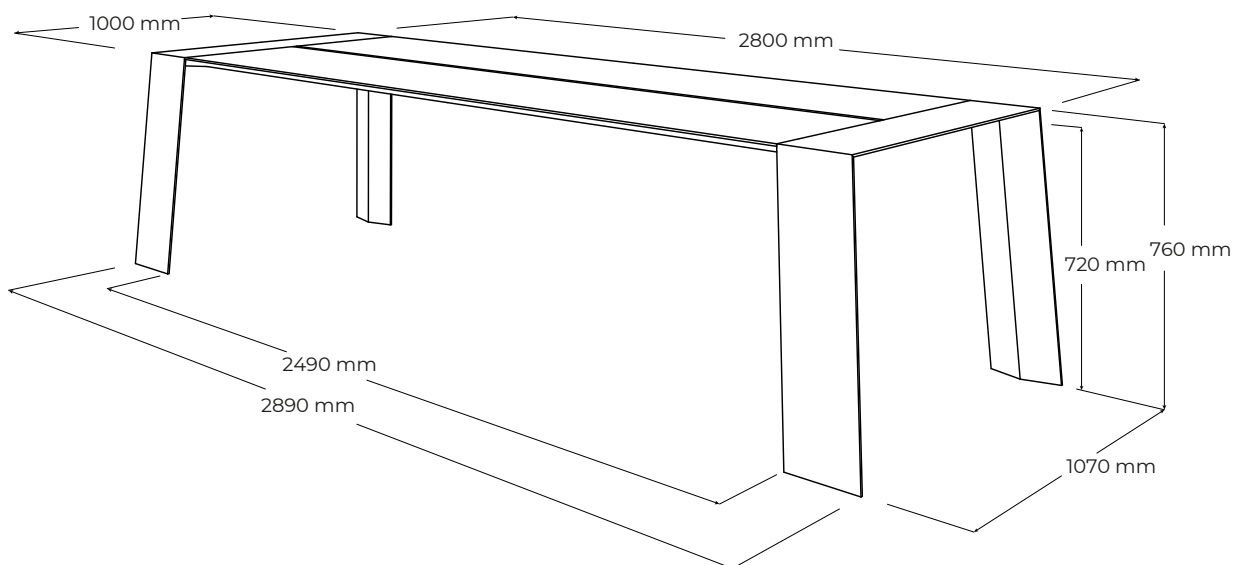

#### POPIS

Stôl PURE sa vyznačuje skutočne čistými a detailne prepracovanými líniami. Dizajn tvorí elegantný vrchný stolový plát podložený masívnymi nohami. Technologickým a estetickým prvkom je delená stolová doska, ktorá umožňuje masívnemu drevu rozmerovo pracovať. Olejovaný povrch so zvýšenou odolnosťou. Vyrobená v EU (Javorina, Slovensko) z certifikovaných obnoviteľných zdrojov.

## ŠPECIFIKÁCIE

- jedáľenský stôl pre univerzálne použitie doma, alebo vo verejnom interiéri pre 6 osoby + 2 za vrch stolom - komfortne
- sedenie pre 8 osôb, alebo 8 osôb + 2 za vrch stolom - menej vhodné (nutnosť zväžiť použitie širokých stoličiek)
- plnomasívna konštrukcia
- dizajnový stôl vyniká jedinečným prevedením detailov a spracovania masívneho dreva
- dodávaný v demonte
- čisté línie plátu a nôh podčiarkujú jednoduchosť výrobku
- prierez nôh: 20 × 4 (v najhrubšom bode) cm
- svetlá výška: 72cm
- externé rozmery výrobku: 289 (dĺžka) × 108 (šírka) × 76 (výška) cm
- umiestnenie – výrobok je voľne stojaci a pohľadový zo 4 strán
- nosnosť: 60kg (výrobok nieje určený na sadanie a státie)

## PODOBNÉ PRODUKTY

- PT180 - 180 cm × 90 cm × 76 cm
- PT200 - 200 cm × 90 cm × 76 cm
- PT220 - 220 cm × 100 cm × 76 cm
- PT240 - 240 cm × 100 cm × 76 cm

PURE

PT280

---

MATERIÁLOVÉ ZLOŽENIE

masívny dub

masívny orech