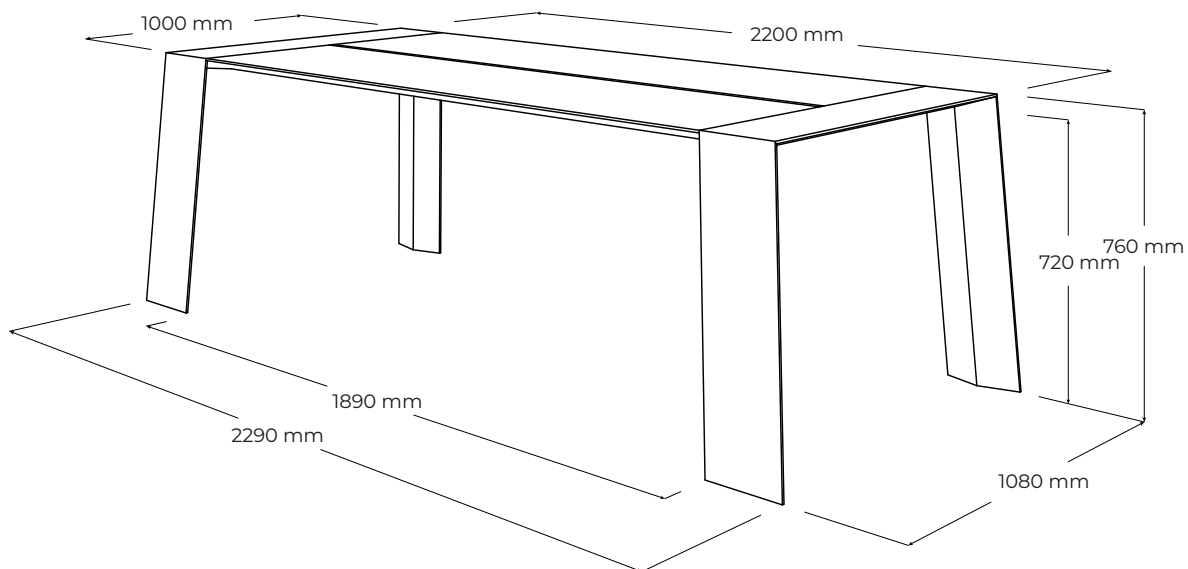

#### POPIS

Stôl PURE sa vyznačuje skutočne čistými a detailne prepracovanými líniami. Dizajn tvorí elegantný vrchný stolový plát podložený masívnymi nohami. Technologickým a estetickým prvkom je delená stolová doska, ktorá umožňuje masívnemu drevu rozmerovo pracovať. Olejovaný povrch so zvýšenou odolnosťou. Vyrobená v EU (Javorina, Slovensko) z certifikovaných obnoviteľných zdrojov.

## ŠPECIFIKÁCIE

- jedálenský stôl pre univerzálne použitie doma, alebo vo verejnom interiéri pre 4 osoby + 2 za vrch stolom - komfortne
- sedenie pre 6 osôb, alebo 6 osôb + 2 za vrch stolom - menej vhodné (nutnosť zvážiť použitie širokých stoličiek)
- plnomasívna konštrukcia
- dizajnový stôl vyniká jedinečným prevedením detailov a spracovania masívneho dreva
- dodávaný v demonte
- čisté línie plátu a nôh podčiarkujú jednoduchosť výrobku
- prierez nôh: 20 × 4 (v najhrubšom bode) cm
- svetlá výška: 72cm
- externé rozmery výrobku: 229 (dĺžka) × 108 (šírka) × 76 (výška) cm
- umiestnenie – výrobok je voľne stojaci a pohľadový zo 4 strán
- nosnosť: 60kg (výrobok nieje určený na sadanie a státie)

## PODOBNÉ PRODUKTY

- PT180 - 180 cm × 90 cm × 76 cm
- PT200 - 200 cm × 90 cm × 76 cm
- PT240 - 240 cm × 100 cm × 76 cm
- PT280 - 280 cm × 100 cm × 76 cm

PURE

PT220

---

MATERIÁLOVÉ ZLOŽENIE

masívny dub

masívny orech