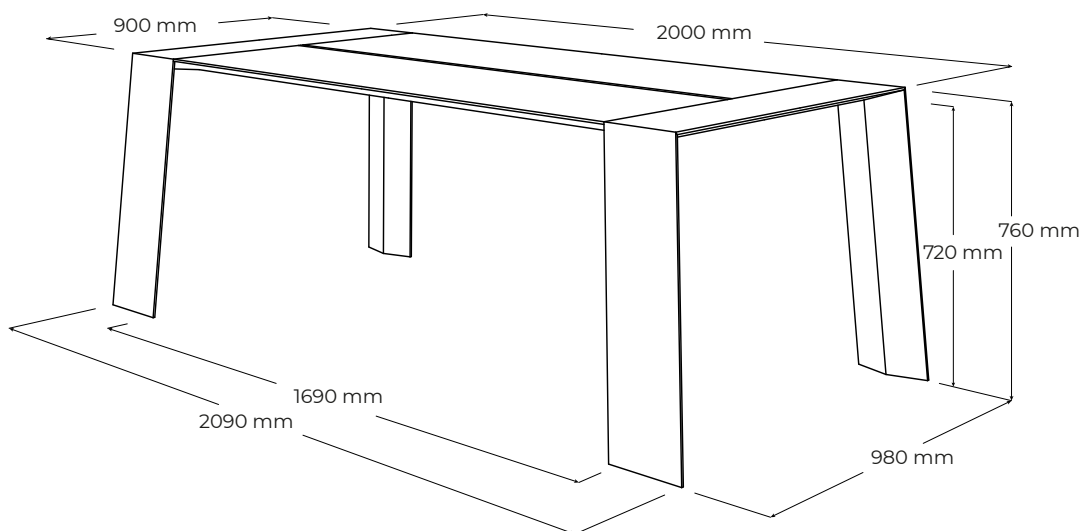

PURE

PT200

vyrobené v:
dizajn:

JAVORINA, výrobné družstvo
Leo Čellár

POPIS

Stôl PURE sa vyznačuje skutočne čistými a detailne prepracovanými líniami. Dizajn tvorí elegantný vrchný stolový plát podložený masívnymi nohami. Technologickým a estetickým prvkom je delená stolová doska, ktorá umožňuje masívnemu drevu rozmerovo pracovať. Olejovaný povrch so zvýšenou odolnosťou. Vyrobená v EU (Javorina, Slovensko) z certifikovaných obnoviteľných zdrojov.

www.javorina.com

JAVORINA
DESIGNED BY ROOTS

rev. ba. 2023-04-12-07-11

TECHNICKÉ ÚDAJE

ŠPECIFIKÁCIE

- jedálenský stôl pre univerzálne použitie doma, alebo vo verejnom interiéri pre 4 osoby + 2 za vrch stolom - komfortne
- sedenie pre 6 osôb, alebo 6 osôb + 2 za vrch stolom - len v nutnom prípade (nutnosť zväžiť použitie širokých stoličiek)
- plnomasívna konštrukcia
- dizajnový stôl vyniká jedinečným prevedením detailov a spracovania masívneho dreva
- dodávaný v demonte
- čisté línie plátu a nôh podčiarkujú jednoduchosť výrobku
- prierez nôh: 20 × 4 (v najhrubšom bode) cm
- svetlá výška: 72cm
- externé rozmery výrobku: 209 (dĺžka) × 98 (šírka) × 76 (výška) cm
- umiestnenie – výrobok je voľne stojaci a pohľadový zo 4 strán
- nosnosť: 60kg (výrobok nieje určený na sadanie a státie)

BALENIE A VÁHA

- príbalený návod na montáž a spojovacie kovanie
- balenie – 5 vrstvový kartón, penová ochrana rohov
- počet balíkov: 4 ks
- orientačné rozmery balenia:
 - 2ks - 101 × 79 × 23 cm - nohy s lubmi
 - 2ks - 167 × 48 × 10 cm - stolové pláty
- orientačná hmotnosť netto (nový výrobok) 73 kg
- orientačná hmotnosť brutto (nový výrobok) 80 kg

- PT180 - 180 cm × 90 cm × 76 cm
- PT220 - 220 cm × 100 cm × 76 cm
- PT240 - 240 cm × 100 cm × 76 cm
- PT280 - 280 cm × 100 cm × 76 cm

PURE

PT200

MATERIÁLOVÉ ZLOŽENIE

masívny dub

masívny orech

FAREBNÉ MOŽNOSTI DUBOVÉHO RÁMU