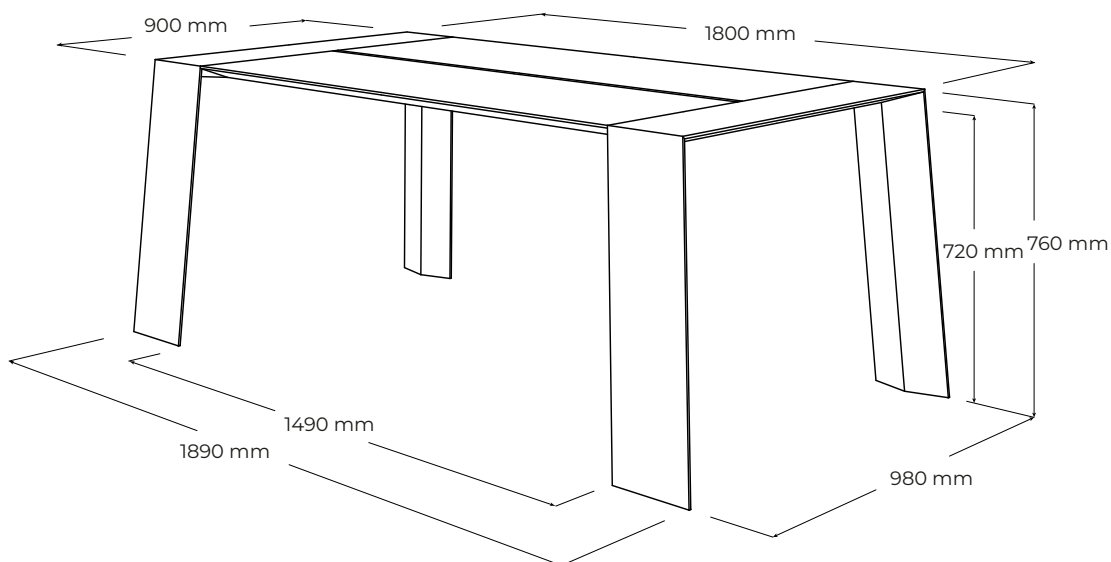

#### POPIS

Stôl PURE sa vyznačuje skutočne čistými a detailne prepracovanými líniami. Dizajn tvorí elegantný vrchný stolový plát podložený masívnymi nohami. Technologickým a estetickým prvkom je delená stolová doska, ktorá umožňuje masívnemu drevu rozmerovo pracovať. Olejovaný povrch so zvýšenou odolnosťou. Vyrobená v EU (Javorina, Slovensko) z certifikovaných obnoviteľných zdrojov.

## ŠPECIFIKÁCIE

- jedálenský stôl pre univerzálne použitie doma, alebo vo verejnom interiéri pre 4 osoby + 2 za vrch stolom
- plnomasívna konštrukcia
- dizajnový stôl vyniká jedinečným prevedením detailov a spracovania masívneho dreva
- dodávaný v demonte
- čisté línie plátu a nôh podčiarkujú jednoduchosť výrobku
- prierez nôh: 20 × 4 (v najhrubšom bode) cm
- svetlá výška: 72cm
- externé rozmery výrobku: 189 (dĺžka) × 98 (šírka) × 76 (výška) cm
- umiestnenie – výrobok je voľne stojaci a pohľadový zo 4 strán
- nosnosť: 60kg (výrobok nieje určený na sadanie a státie)

## PODOBNÉ PRODUKTY

- PT200 - 200 cm × 90 cm × 76 cm
- PT220 - 220 cm × 100 cm × 76 cm
- PT240 - 240 cm × 100 cm × 76 cm
- PT280 - 280 cm × 100 cm × 76 cm

PURE

PT180

---

MATERIÁLOVÉ ZLOŽENIE

masívny dub

masívny orech