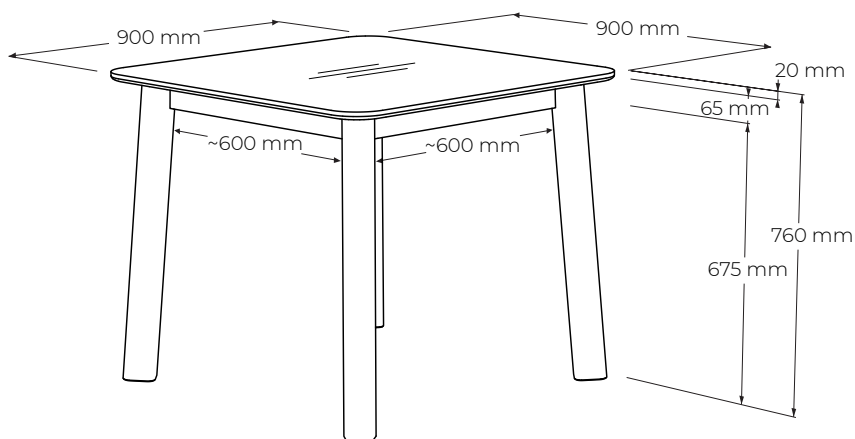

## ŠPECIFIKÁCIE

- jedálenský stôl pre univerzálne použitie doma, alebo vo verejnom interiéri pre 4 osoby
- časom overená veľmi spoľahlivá konštrukcia s masívnymi ľubmi a naloženou stolovou doskou
- detailné oblé opracovanie a nevšedne orientovaná kresba dodávajú stolu unikátny vzhľad
- vlákna smerujú rovnobežne s kratšou stranou stola
- externé rozmery výrobku (cm): 90 dĺžka x 90 šírka x 76 výška
- svetlá výška 67,5cm
- zaoblené nohy z profilu s rozmermi 8x8cm
- umiestnenie – voľne stojaci výrobok

## BALENIE A VÁHA

- výrobok sa dodáva v demontovanom stave
- balenie – 5 vrstvový kartón, penová ochrana rohov
- počet balíkov 1 ks
- orientačné rozmery balenia (nový výrobok)
  - 1ks - 93 x 93 x 20 cm - celý výrobok
- orientačná hmotnosť netto (nový výrobok) 28 kg
- orientačná hmotnosť brutto (nový výrobok) 31 kg