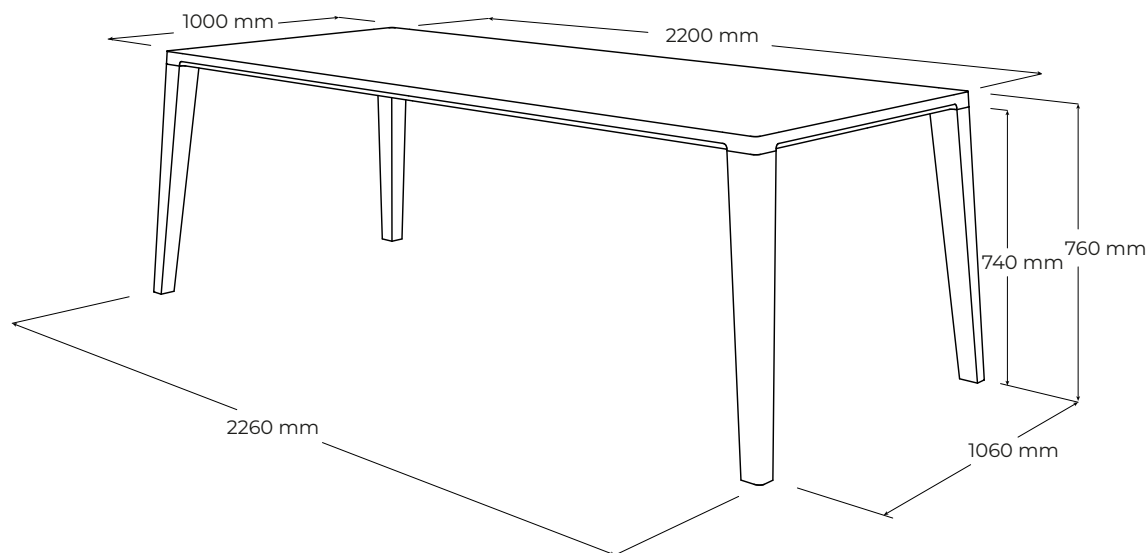

KA

KT220

vyrobené v:
dizajn:

JAVORINA, výrobné družstvo
Leo Čellár

POPIS

Subtílny pôsobiaci jedáľenský stôl v "retro štýle" so zužujúcimi sa zaoblenými nohami na rohoch stolovej dosky. Jemne tvarované línie nôh a stolového plátu zvýrazňujú prirodzenú kresbu masívneho dreva, ktorá má na takýchto tvaroch výrobku možnosť jedinečne vyniknúť. Stôl má prípravu pre namontovanie prídavných stolových plátov z oboch strán. Olejovaný povrch so zvýšenou odolnosťou. Vyrobená v EU (Javorina, Slovensko) z certifikovaných obnoviteľných zdrojov.

www.javorina.com

JAVORINA
DESIGNED BY ROOTS

rev. ba. 2023-04-12-06-50

TECHNICKÉ ÚDAJE

ŠPECIFIKÁCIE

- jedáľenský stôl pre univerzálne použitie doma, alebo vo verejnom interiéri pre 6 osôb - komfortne
- sedenie pre 8 osôb, alebo 6 osôb + 2 za vrch stolom - menej vhodné (nutnosť zväžiť použitie širokých stoličiek)
- jemne tvarované línie plátu a nôh podčiarkujú jednoduchosť výrobku a zvýrazňujú kresbu masívneho dreva
- línie nôh plynule nadväzujú s líniami plátu
- hrúbka stolového plátu: 4 cm
- robustná overená konštrukcia z masívnym plátom a nohami konštrukciu stola spevňujú priečne integrované zvlaky
- zužujúce sa nohy s dvoma zaoblenými hranami s rozmermi: 8 × 8 cm → 5 × 5 cm
- nohy uchytané závitovou tyčou
- svetlá výška: 72cm
- externé rozmery výrobku: 226 (dĺžka) × 106 (šírka) × 76 (výška) cm
- príprava pre namontovanie prídavných stolových plátov z oboch strán
- umiestnenie – výrobok je voľne stojaci a pohľadový zo 4 strán
- nosnosť: 60kg (výrobok nieje určený na sadanie a státie)