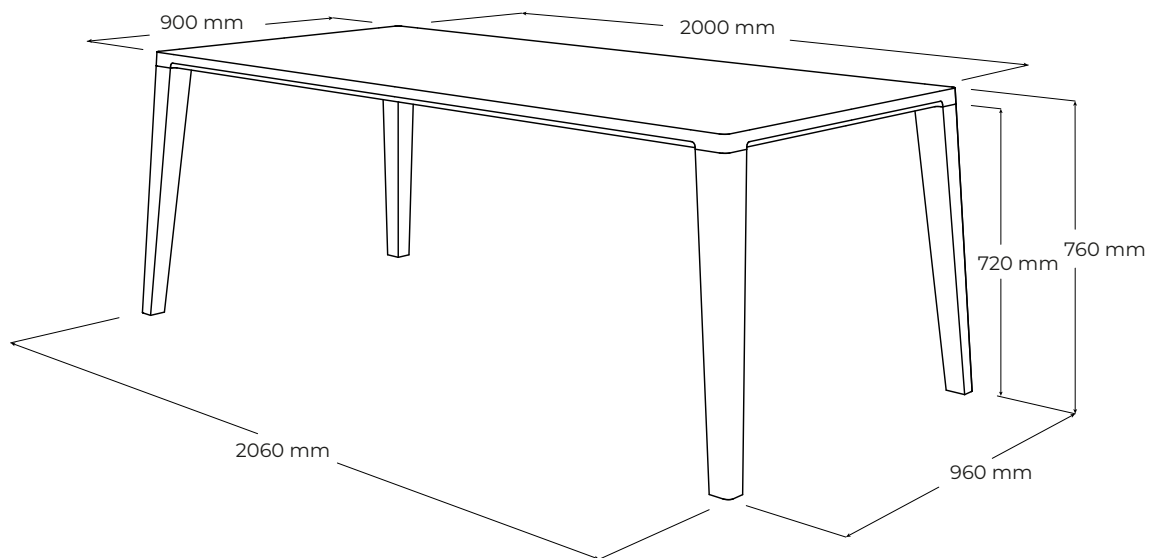

KA

KT200

vyrobené v:
dizajn:

JAVORINA, výrobné družstvo
Leo Čellár

POPIS

Subtílny pôsobiaci jedáľenský stôl v "retro štýle" so zužujúcimi sa zaoblenými nohami na rohoch stolovej dosky. Jemne tvarované línie nôh a stolového plátu zvyrazňujú prirodzenú kresbu masívneho dreva, ktorá má na takýchto tvaroch výrobku možnosť jedinečne vyniknúť. Stôl má prípravu pre namontovanie prídavných stolových plátov z oboch strán. Olejovaný povrch so zvýšenou odolnosťou. Vyrobená v EU (Javorina, Slovensko) z certifikovaných obnoviteľných zdrojov.

www.javorina.com

JAVORINA
DESIGNED BY ROOTS

rev. ba. 2023-04-12-06-50

TECHNICKÉ ÚDAJE

ŠPECIFIKÁCIE

- jedálenský stôl pre univerzálne použitie doma, alebo vo verejnom interiéri pre 4 osoby + 2 za vrch stolom - komfortne
- sedenie pre 6 osôb, alebo 6 osôb + 2 za vrch stolom - menej vhodné (nutnosť zvážiť použitie širokých stoličiek)
- jemne tvarované línie plátu a nôh podčiarkujú jednoduchosť výrobku a zvýrazňujú kresbu masívneho dreva
- línie nôh plynule nadväzujú s líniami plátu
- hrúbka stolového plátu: 4 cm
- robustná overená konštrukcia z masívnym plátom a nohami konštrukciu stola spevňujú priečne integrované zvlaky
- zužujúce sa nohy s dvoma zaoblenými hranami s rozmermi: 8 × 8 cm → 5 × 5 cm
- nohy uchytané závitovou tyčou
- svetlá výška: 72cm
- externé rozmery výrobku: 206 (dĺžka) × 96 (šírka) × 76 (výška) cm
- príprava pre namontovanie prídavných stolových plátov z oboch strán
- umiestnenie – výrobok je voľne stojaci a pohľadový zo 4 strán
- nosnosť: 60kg (výrobok nieje určený na sadanie a státie)