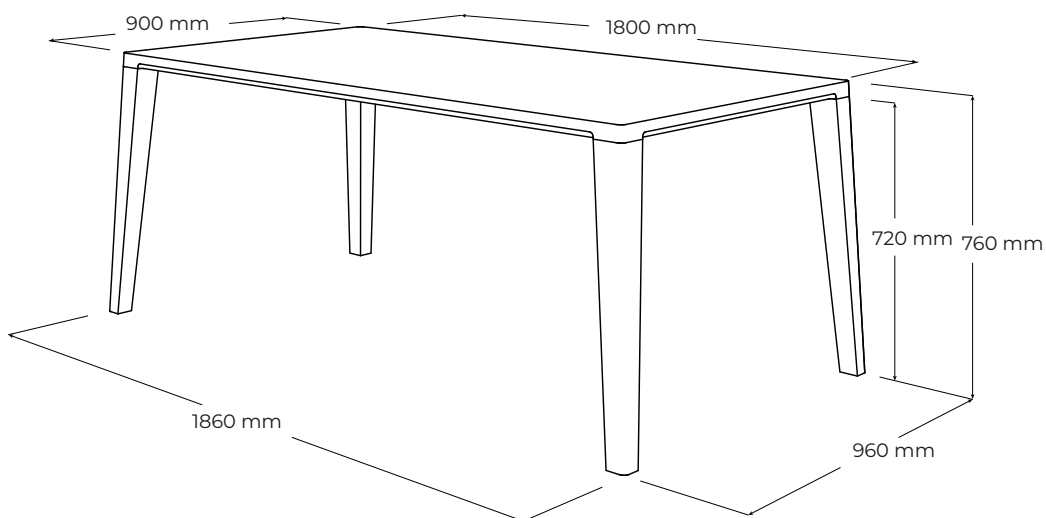

KA

KT180

vyrobené v:
dizajn:

JAVORINA, výrobné družstvo
Leo Čellár

POPIS

Subtílny pôsobiaci jedáľenský stôl v "retro štýle" so zužujúcimi sa zaoblenými nohami na rohoch stolovej dosky. Jemne tvarované línie nôh a stolového plátu zvyrazňujú prirodzenú kresbu masívneho dreva, ktorá má na takýchto tvaroch výrobku možnosť jedinečne vyniknúť. Stôl má prípravu pre namontovanie prídavných stolových plátov z oboch strán. Olejovaný povrch so zvýšenou odolnosťou. Vyrobená v EU (Javorina, Slovensko) z certifikovaných obnoviteľných zdrojov.

www.javorina.com

JAVORINA
DESIGNED BY ROOTS

rev. ba. 2023-04-12-06-50

TECHNICKÉ ÚDAJE

ŠPECIFIKÁCIE

- jedálenský stôl pre univerzálne použitie doma, alebo vo verejnom interiéri pre 4 osoby + 2 za vrch stolom - komfortne
- sedenie pre 6 osôb, alebo 6 osôb + 2 za vrch stolom - menej vhodné (nutnosť zvážiť použitie širokých stoličiek)
- jemne tvarované línie plátu a nôh podčiarkujú jednoduchosť výrobku a zvýrazňujú kresbu masívneho dreva
- línie nôh plynule nadväzujú s líniami plátu
- hrúbka stolového plátu: 4 cm
- robustná overená konštrukcia z masívnym plátom a nohami konštrukciu stola spevňujú priečne integrované zvlaky
- zužujúce sa nohy s dvoma zaoblenými hranami s rozmermi: 8 × 8 cm → 5 × 5 cm
- nohy uchytané závitovou tyčou
- svetlá výška: 72cm
- externé rozmery výrobku: 186 (dĺžka) × 96 (šírka) × 76 (výška) cm
- príprava pre namontovanie prídavných stolových plátov z oboch strán
- umiestnenie – výrobok je voľne stojaci a pohľadový zo 4 strán
- nosnosť: 60kg (výrobok nieje určený na sadanie a státie)