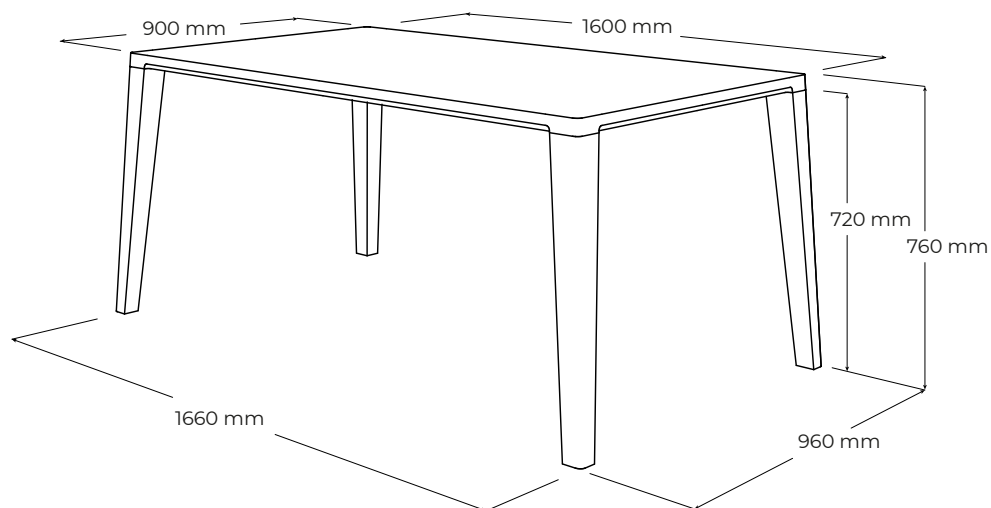

KA

KT160

vyrobené v:
dizajn:

JAVORINA, výrobné družstvo
Leo Čellár

POPIS

Subtílny pôsobiaci jedáľenský stôl v "retro štýle" so zužujúcimi sa zaoblenými nohami na rohoch stolovej dosky. Jemne tvarované línie nôh a stolového plátu zvyrazňujú prirodzenú kresbu masívneho dreva, ktorá má na takýchto tvaroch výrobku možnosť jedinečne vyniknúť. Stôl má prípravu pre namontovanie prídavných stolových plátov z oboch strán. Olejovaný povrch so zvýšenou odolnosťou. Vyrobená v EU (Javorina, Slovensko) z certifikovaných obnoviteľných zdrojov.

www.javorina.com

JAVORINA
DESIGNED BY ROOTS

rev. ba. 2023-04-12-06-50

TECHNICKÉ ÚDAJE

ŠPECIFIKÁCIE

- jedáľenský stôl pre univerzálne použitie doma, alebo vo verejnom interiéri pre 4 osoby + 2 za vrch stolom - komfortne
- sedenie pre 6 osôb + 2 za vrch stolom - v krajnom prípade núdzové
- jemne tvarované línie plátu a nôh podčiarkujú jednoduchosť výrobu a zvyrazňujú kresbu masívneho dreva
- línie nôh plynule nadväzujú s líniami plátu
- hrúbka stolového plátu: 4 cm
- robustná overená konštrukcia z masívnym plátom a nohami konštrukciu stola spevňujú priečne integrované zvlaky
- zužujúce sa nohy s dvoma zaoblenými hranami s rozmermi: 8 × 8 cm → 5 × 5 cm
- nohy uchytané závitovou tyčou
- svetlá výška: 72cm
- externé rozmery výrobku: 166 (dĺžka) × 96 (šírka) × 76 (výška) cm
- príprava pre namontovanie prídavných stolových plátov z oboch strán
- umiestnenie – výrobok je voľne stojaci a pohľadový zo 4 strán
- nosnosť: 60kg (výrobok nieje určený na sadanie a státie)