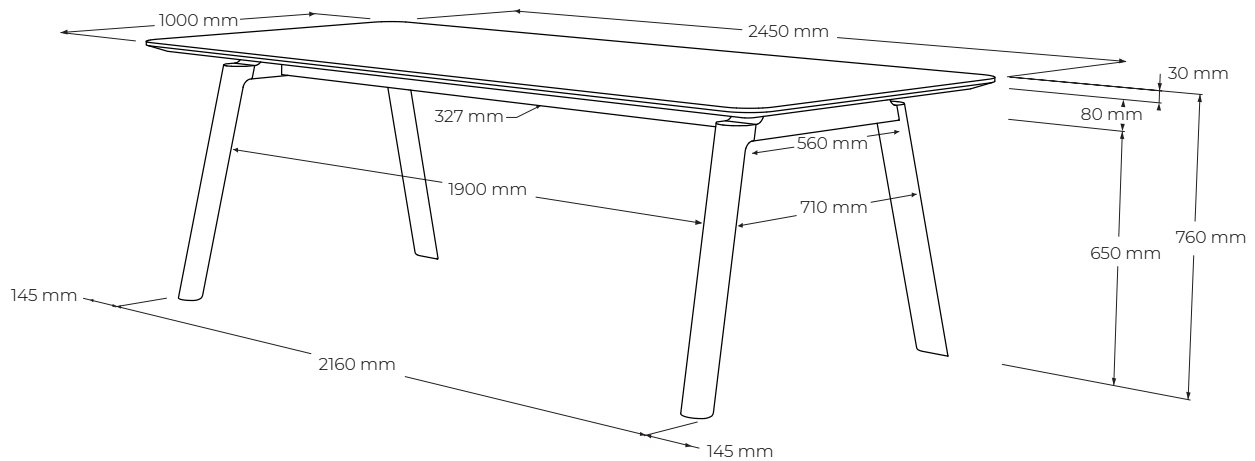

FORUM

FT245

vyrobené v:
dizajn:

JAVORINA, výrobné družstvo
Leo Čellár, 2021

POPIS

Jedálenský stôl Forum vznikol ako model k obľúbeným dizajnovým stoličkám Tuba a Lopa. Pevná, až 3 cm hrubá, doska pôsobí subtilne vďaka skoseniu hrán po obvode, čím necháva vyniknúť robustným a tvarovo zaujímavým podnožiam. Dodáva masívnej konštrukcii ľahkosť a jemnosť, ktorú podčiarkujú aj jemne zaoblené línie a hrany stola čím sledujú aktuálne designové trendy.

www.javorina.com

JAVORINA
DESIGNED BY ROOTS

TECHNICKÉ ÚDAJE

ŠPECIFIKÁCIE

- jedáľenský stôl pre univerzálne použitie pre 6 osôb + 2 za vrch stolom - komfortne
- sedenie 8 + 2 osoby je využiteľné ojedinele
- nutnosť zväžiť použitie širokých stoličiek s podrúčkami pozdĺž stola pre 6 osôb + 2 za vrch stolom
- časom overená veľmi spoľahlivá konštrukcia s masívnymi ľubmi podnožami a naloženou stolovou doskou hrúbky 4cm
- detailné oblé opracovanie, jemne a rafinovane tvarované podnožie
- externé rozmery výrobku (cm): 245 dĺžka x 100 šírka x 76 výška
- svetlá výška 65 cm
- dlhý ľub je od hrany plátu odsadený 32,7mm, krátky ~14,5cm
- prepracovaný tvar nohy s oblúkom a hranou z profilu rozmerov 8x8cm
- umiestnenie – voľne stojaci výrobok

BALENIE A VÁHA

- výrobok sa dodáva v demontovanom stave
- balenie – 5 vrstvový kartón, penová ochrana rohov
- počet balíkov 1 ks
- orientačné rozmery balenia (nový výrobok)
 - 1ks - 250 x 103 x 13 cm - celý výrobok
- orientačná hmotnosť netto (nový výrobok) 76 kg
- orientačná hmotnosť brutto (nový výrobok) 84 kg