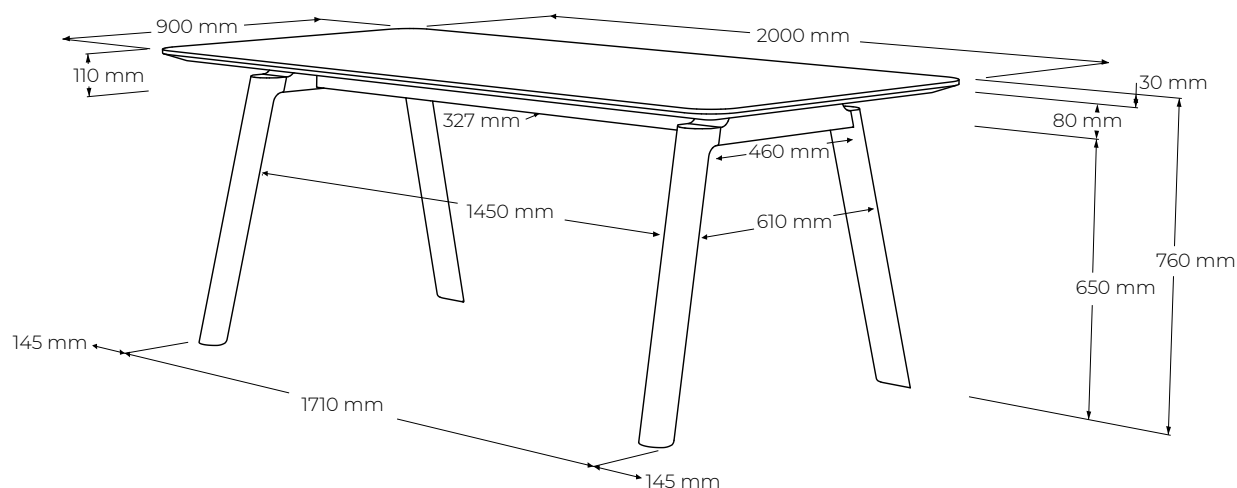

FORUM

FT200

vyrobené v:
dizajn:

JAVORINA, výrobné družstvo
Leo Čellár, 2021

POPIS

Jedálenský stôl Forum vznikol ako model k obľúbeným dizajnovým stoličkám Tuba a Lopa. Pevná, až 3 cm hrubá, doska pôsobí subtilne vďaka skoseniu hrán po obvode, čím necháva vyniknúť robustným a tvarovo zaujímavým podnožiam. Dodáva masívnej konštrukcii ľahkosť a jemnosť, ktorú podčiarkujú aj jemne zaoblené línie a hrany stola čím sledujú aktuálne designové trendy.

www.javorina.com

JAVORINA
DESIGNED BY ROOTS

TECHNICKÉ ÚDAJE

ŠPECIFIKÁCIE

- jedálenský stôl pre univerzálne použitie pre 4 osoby + 2 za vrch stolom - komfortne
- sedenie 6 + 2 osoby je využiteľné ojedinele
- nutnosť zvážiť použitie širokých stoličiek s podrúčkami za vrch stolom
- časom overená veľmi spoľahlivá konštrukcia s masívnymi lubmi a naloženou stolovou doskou hrúbky 4cm
- detailné oblé opracovanie, jemne a rafinované tvarované podnožie
- externé rozmery výrobku (cm): 200 dĺžka x 90 šírka x 76 výška
- svetlá výška 65 cm
- dlhý lub je od hrany plátu odsadený 32,7mm, krátky ~14,5cm
- prepracovaný tvar nohy s oblúkom a hranou z profilu rozmerov 8x8cm
- umiestnenie – voľne stojaci výrobok

BALENIE A VÁHA

- výrobok sa dodáva v demontovanom stave
- balenie – 5 vrstvový kartón, penová ochrana rohov
- počet balíkov 1 ks
- orientačné rozmery balenia (nový výrobok)
 - 1ks - 203 x 93 x 13 cm - celý výrobok
- orientačná hmotnosť netto (nový výrobok) 61 kg
- orientačná hmotnosť brutto (nový výrobok) 68 kg