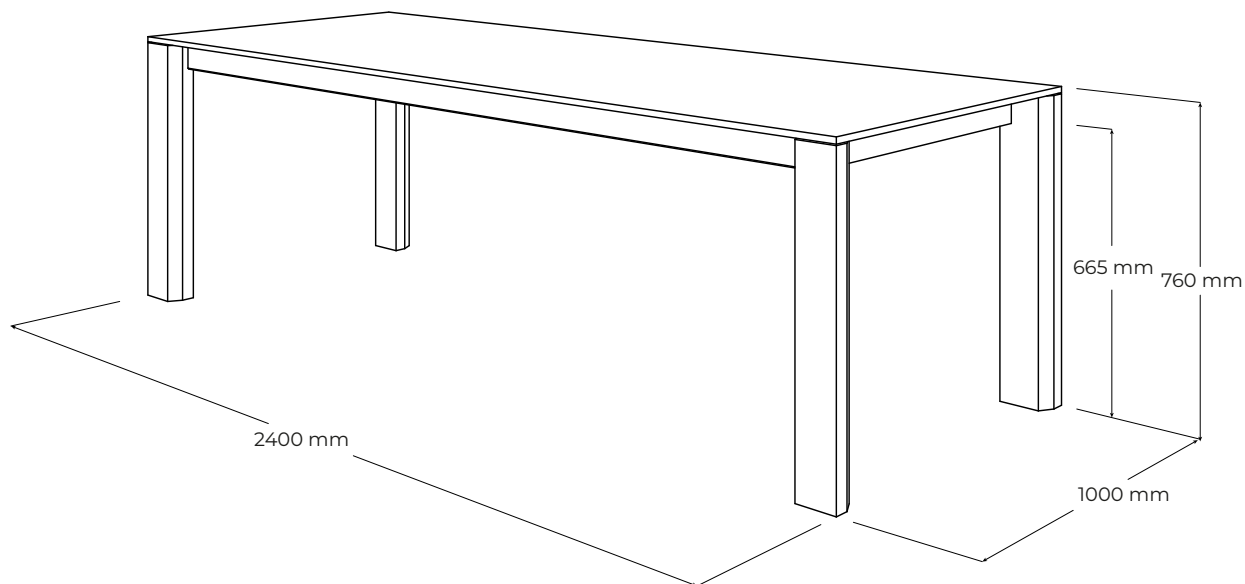

EXTE

XT240+90

TECHNICKÉ ÚDAJE

www.javorina.com

JAVORINA
DESIGNED BY ROOTS