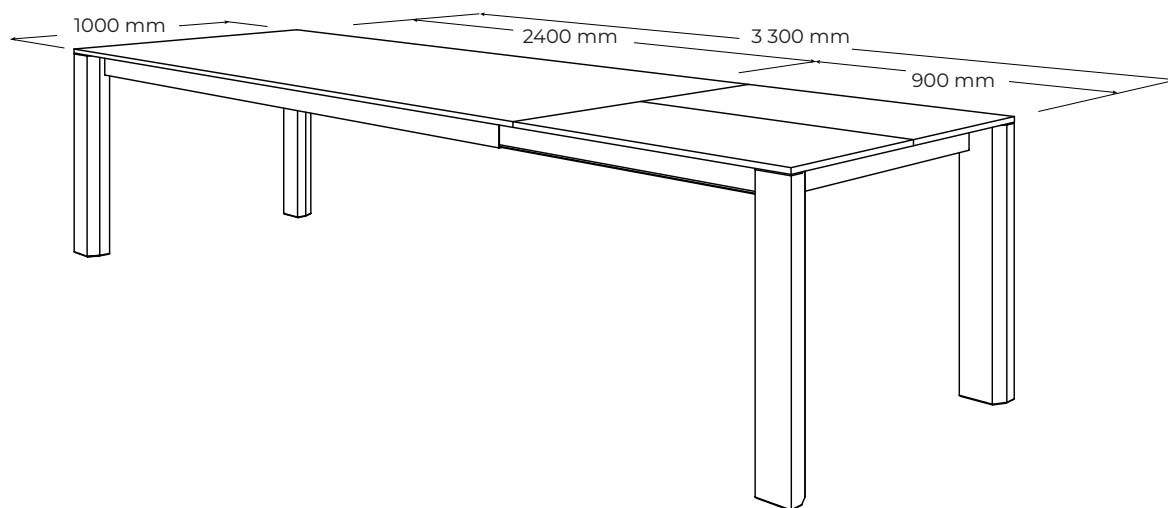

EXTE

XT240+90

TECHNICKÉ ÚDAJE

www.javorina.com

JAVORINA
DESIGNED BY ROOTS