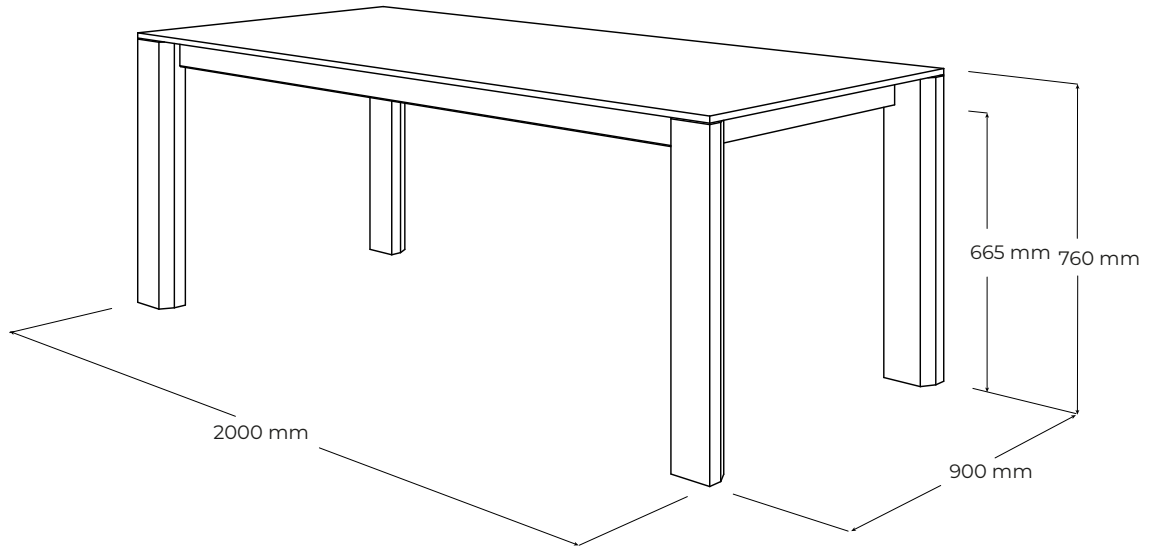

EXTE

XT200+90

TECHNICKÉ ÚDAJE

www.javorina.com

JAVORINA
DESIGNED BY ROOTS

rev. ba. 2023-04-12-07-23