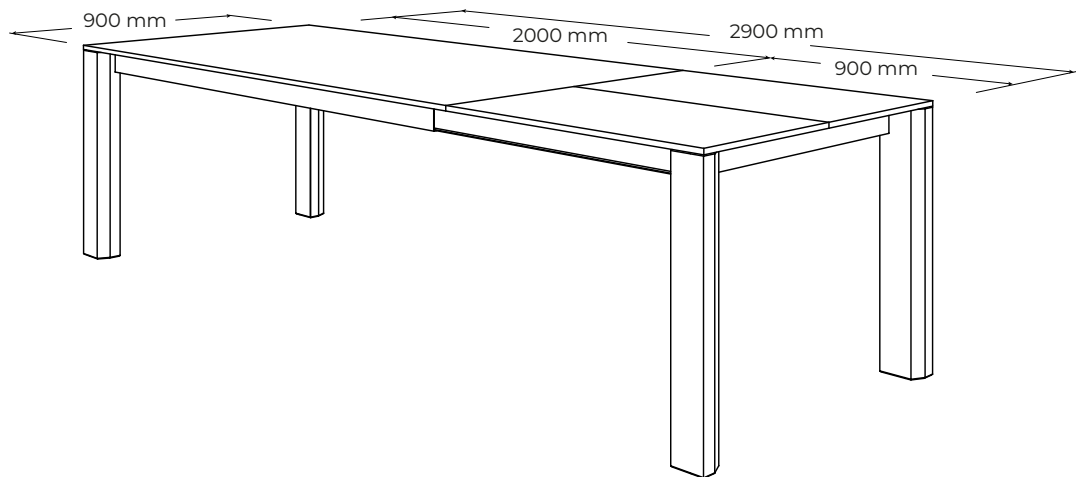

EXTE

XT200+90

TECHNICKÉ ÚDAJE

www.javorina.com

JAVORINA
DESIGNED BY ROOTS

rev. ba. 2023-04-12-07-23