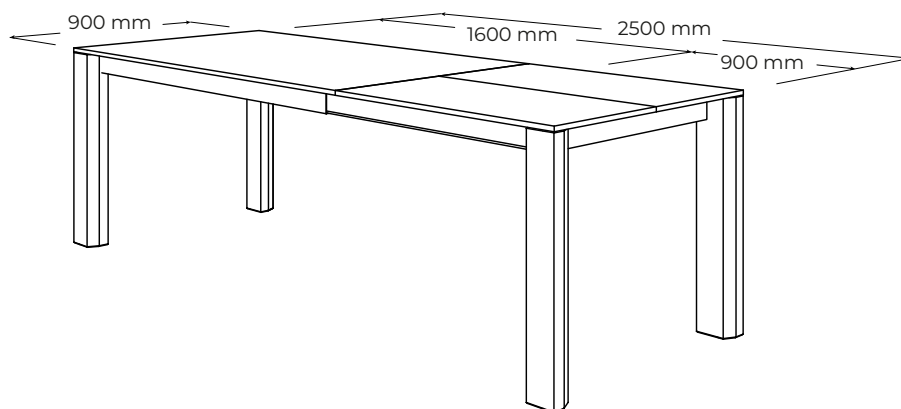

EXTE

XT160+90

TECHNICKÉ ÚDAJE

www.javorina.com

JAVORINA
DESIGNED BY ROOTS

rev. ba. 2023-04-12-07-23