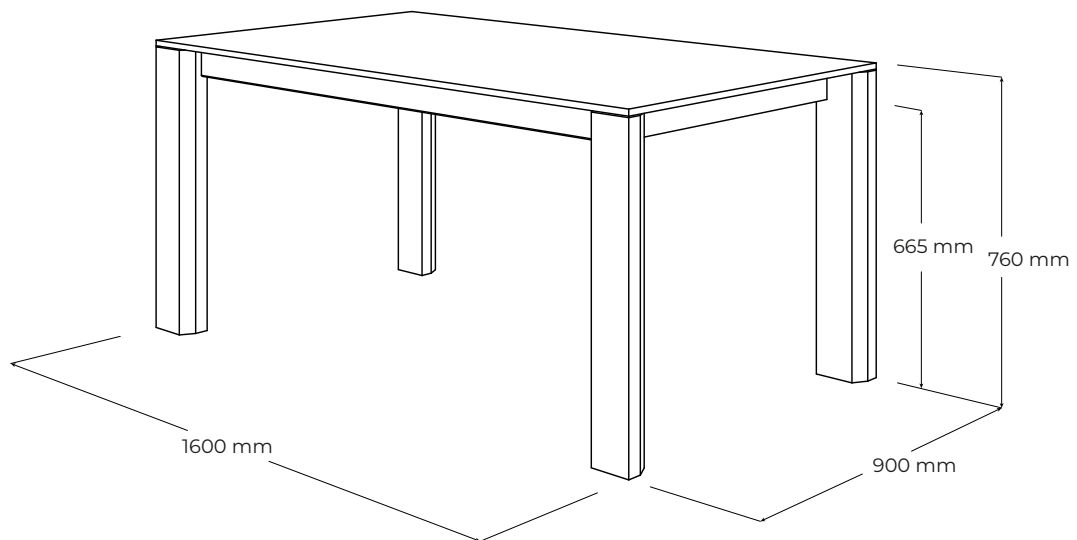

EXTE

XT160+90

TECHNICKÉ ÚDAJE

www.javorina.com

JAVORINA
DESIGNED BY ROOTS

rev. ba. 2023-04-12-07-23