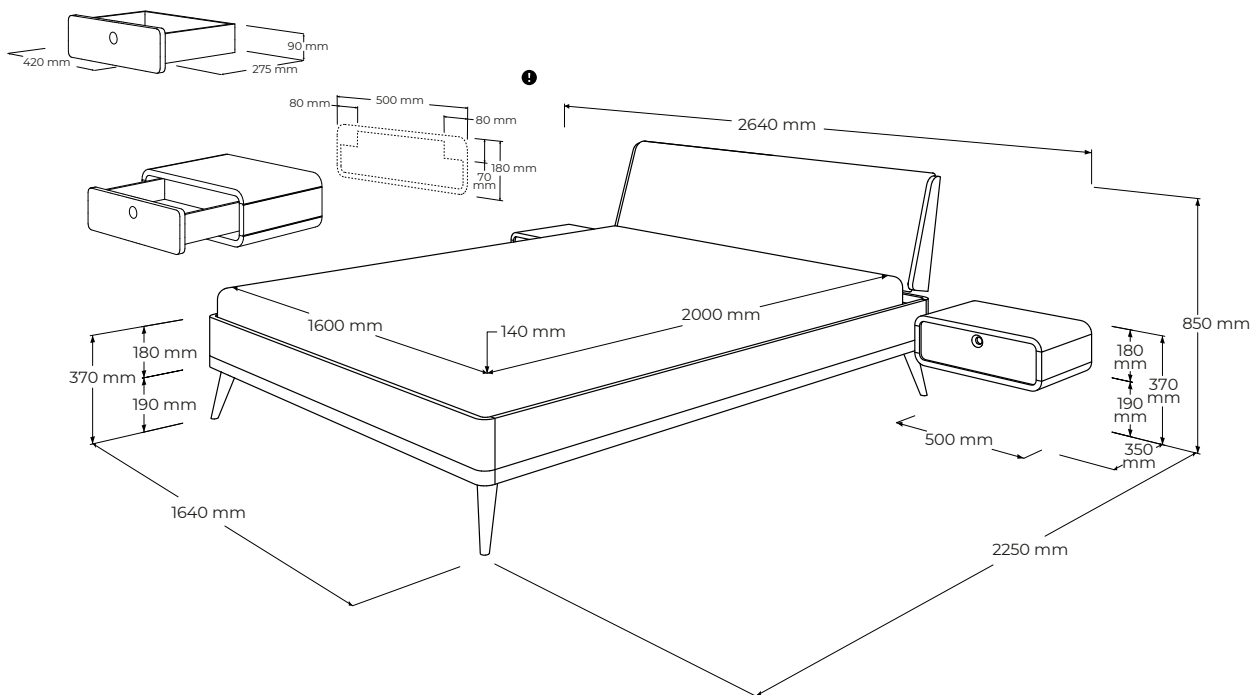

TERRA

RRBL160

vyrobené v:
dizajn:

JAVORINA, výrobné družstvo
Leo Čellár

POPIS

Posteľ z masívneho dreva s čalúneným záhlavím. Zaoblené rohy 2cm hrubého rámu, pohodlné zaklonené záhlavie a kónické sústružené nohy sledujú moderné "retro" trendy v línii TERRA. Olejovaný povrch so zvýšenou odolnosťou. Vyrobená v EU (Javorina, Slovensko) z certifikovaných obnoviteľných zdrojov.

www.javorina.com

JAVORINA
DESIGNED BY ROOTS

TECHNICKÉ ÚDAJE

ŠPECIFIKÁCIE

- zaoblený masívny rám postele hrúbky 2 cm a výšky 18 cm
- pohodlne zaklonené čalúnené záchlavie
- kónické nohy osadené na rám postele pod uhlom s rozmerom $\varnothing 5 \rightarrow 2,5$ (priemer) $\times 19$ cm (výška)
- rozmery lôžka: 160 cm (2x800) šírka \times 200 cm dĺžka, ponor lôžka: 14 cm
- externé rozmery výrobku: 264 (šírka) \times 225 (dĺžka) \times 37/85 (výška) cm
- stredná nosná priečka a lišty nesúce rošty sú vyhotovené z iných konštrukčne vhodných drevín
- so samostatnými nočnými stolíkmi rozmeru 50 (šírka) \times 35 (hĺbka) \times 18 (výška) cm so zásuvkou s tlmením a dotahom s vn. rozmerom 42 (šírka) \times 27,5 (hĺbka) \times 9 (výška) cm
- nočné stolíky sú montované na závesné lyžiny ukotvené na rám postele zo spodu, alebo na vyžiadanie na stenu
- bez úložného priestoru
- umiestnenie – výrobok je voľne stojaci ale pohľadový zo 3 strán (nočné stolíky nemajú chrbát)
- umiestnenie – výrobok je určený k stene v prípade nočných stolíkov montovaných na stenu
- nosnosť: 260kg
- odporúčaná výška matracu a roštu: 23-27 cm

BALENIE A VÁHA

- príbalený návod na montáž a spojovacie kovanie
- balenie – 5 vrstvový kartón, penová ochrana rohov
- počet balíkov: 4 ks
- orientačné rozmery balenia:
 - 1ks - 208 × 35 × 17 cm - bočnice, predné čelo a stredová priečka
 - 1ks - 198 × 88 × 10 cm - zadné čelo
 - 1ks - 52 × 42 × 37 cm - nočné stolíky
 - 1ks - 271 × 5 × 5 cm - závesné lyžiny na nočné stolíky (2ks v balení)
- orientačná hmotnosť netto (nový výrobok) 82 kg
- orientačná hmotnosť brutto (nový výrobok) 90 kg