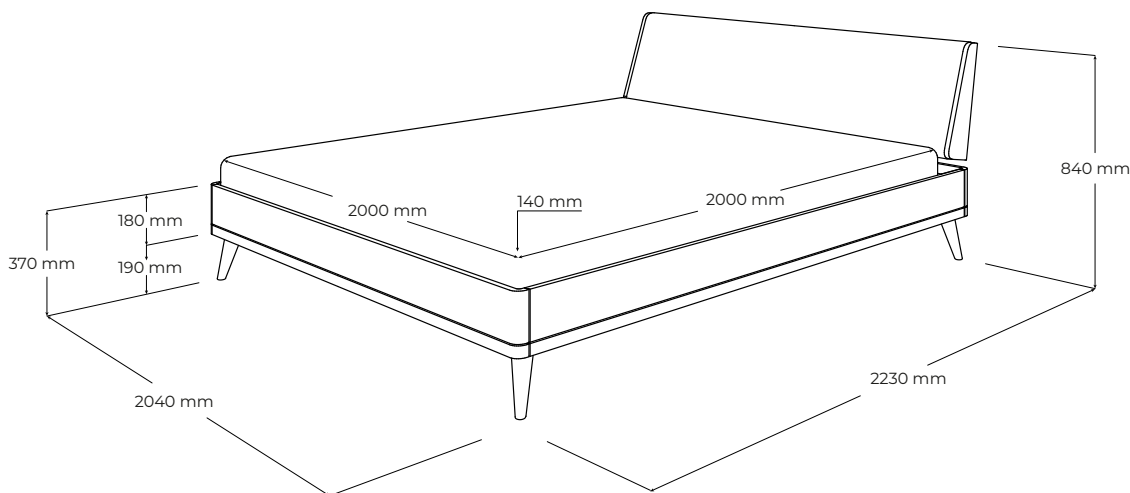

## POPIS

Posteľ z masívneho dreva s čalúneným záhlavím. Zaoblené rohy 2cm hrubého rámu, pohodlné zaklonené záhlavie a kónické sústružené nohy sledujú moderné "retro" trendy v línii TERRA. Olejovaný povrch so zvýšenou odolnosťou. Vyrobená v EU (Javorina, Slovensko) z certifikovaných obnoviteľných zdrojov.

## ŠPECIFIKÁCIE

- zaoblený masívny rám postele hrúbky 2 cm a výšky 18 cm
- pohodlne zaklonené čalúnené záhlavie
- kónické nohy osadené na rám postele pod uhlom s rozmerom  $\varnothing 5 \rightarrow 2,5$  (priemer)  $\times 19$  cm (výška)
- rozmery lôžka: 200 cm (2x100) šírka  $\times$  200 cm dĺžka
- externé rozmery výrobku: 204 (šírka)  $\times$  225 (dĺžka)  $\times$  37/85 (výška) cm
- stredná nosná priečka a lišty nesúce rošty sú vyhotovené z iných konštrukčne vhodných drevín
- ponor lôžka: 14 cm
- bez nočných stolíkov
- bez úložného priestoru
- umiestnenie – výrobok je voľne stojaci a pohľadový zo 4 strán
- nosnosť: 260kg
- odporúčaná výška matracu a roštu: 23-27 cm