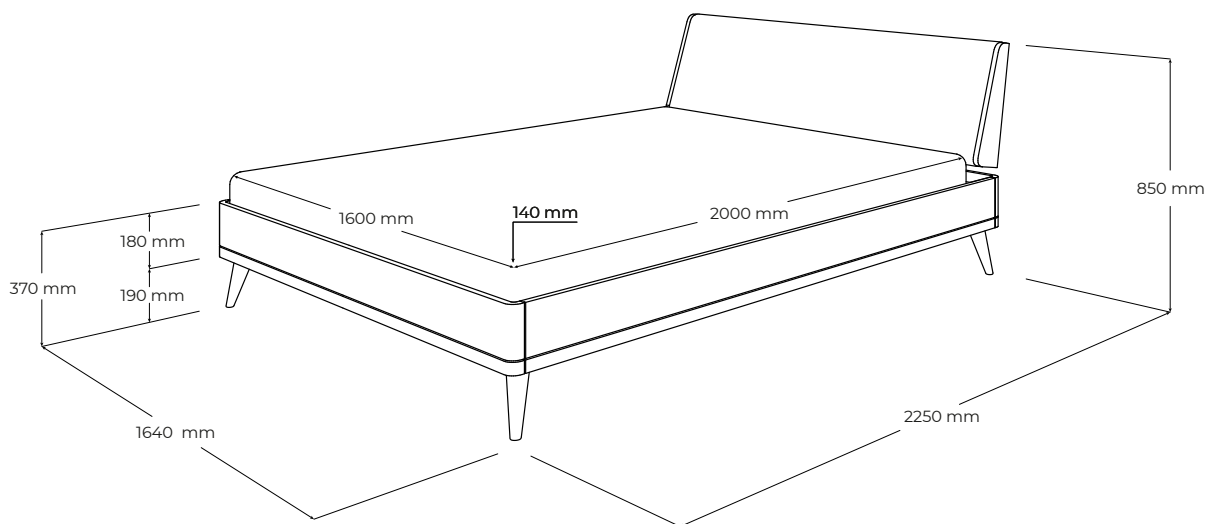

TERRA

RRB160

vyrobené v:
dizajn:

JAVORINA, výrobné družstvo
Leo Čellár

POPIS

Posteľ z masívneho dreva s čalúneným záhlavím. Zaoblené rohy 2cm hrubého rámu, pohodlné zaklonené záhlavie a kónické sústružené nohy sledujú moderné "retro" trendy v línii TERRA. Olejovaný povrch so zvýšenou odolnosťou. Vyrobená v EU (Javorina, Slovensko) z certifikovaných obnoviteľných zdrojov.

www.javorina.com

JAVORINA
DESIGNED BY ROOTS

TECHNICKÉ ÚDAJE

ŠPECIFIKÁCIE

- zaoblený masívny rám postele hrúbky 2 cm a výšky 18 cm
- pohodlne zaklonené čalúnené záhlavie
- kónické nohy osadené na rám postele pod uhlom s rozmerom $\varnothing 5 \rightarrow 2,5$ (priemer) $\times 19$ cm (výška)
- rozmery lôžka: 160 cm (2x80) šírka \times 200 cm dĺžka
- externé rozmery výrobku: 164 (šírka) \times 225 (dĺžka) \times 37/85 (výška) cm
- stredná nosná priečka a lišty nesúce rošty sú vyhotovené z iných konštrukčne vhodných drevín
- ponor lôžka: 14 cm
- bez nočných stolíkov
- bez úložného priestoru
- umiestnenie – výrobok je voľne stojaci a pohľadový zo 4 strán
- nosnosť: 260kg
- odporúčaná výška matracu a roštu: 23-27 cm

BALENIE A VÁHA

- príbalený návod na montáž a spojovacie kovanie
- balenie – 5 vrstvový kartón, penová ochrana rohov
- počet balíkov: 2 ks
- orientačné rozmery balenia:
 - 1ks - 208 × 35 × 17 cm - bočnice, predné čelo a stredová priečka
 - 1ks - 198 × 88 × 10 cm - zadné čelo
- orientačná hmotnosť netto (nový výrobok) 69 kg
- orientačná hmotnosť brutto (nový výrobok) 76 kg

PODOBNÉ PRODUKTY

- RRB180 - 184 cm x 225 cm x 37/85 cm
- RRB200 - 204cm x 225 cm x 37/85 cm
- RRBL160 - 264cm x 225 cm x 37/85 cm
- RRBL180 - 284cm x 225 cm x 37/85 cm
- RRBL200 - 304cm x 225 cm x 37/85 cm