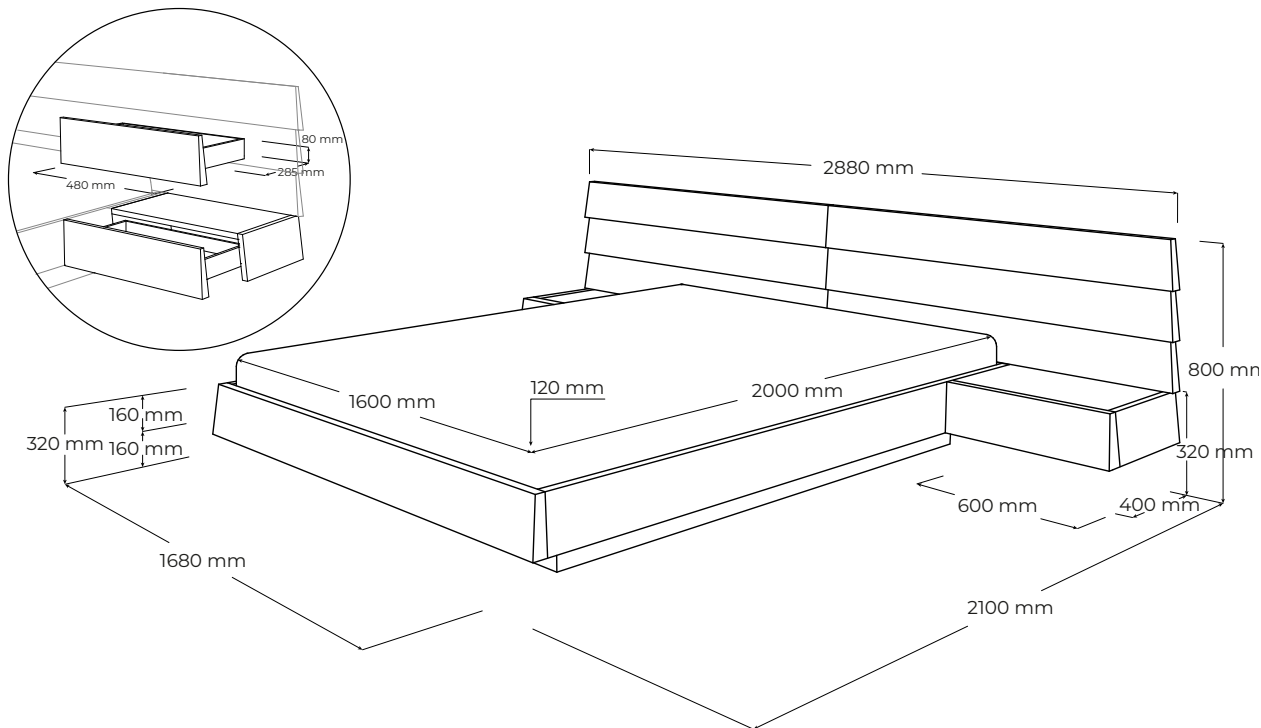

TATRAN

TTBL160

vyrobené v:
dizajn:

JAVORINA, výrobné družstvo
Boris Klimek, Lenka Damová

POPIS

Posteľ TATRAN je inšpirovaná vzhľadom tradičnej slovenskej drevenej architektúry. Prenesením foriem drevených stavieb do nábytku vzniká pravidelný raster. Dizajn posteľe takto dostáva členitý charakter, ktorý aj napriek svojej zložitosti pôsobí na výrobku kompaktné a aktuálne, ale zároveň si zachováva odkaz na našu históriu. Olejovaný povrch so zvýšenou odolnosťou. Vyrobená v EU (Javorina, Slovensko) z certifikovaných obnoviteľných zdrojov.

www.javorina.com

JAVORINA
DESIGNED BY ROOTS

rev. ba. 2022-01-17-15-28

TECHNICKÉ ÚDAJE

ŠPECIFIKÁCIE

- výrazné horizontálne lamely so skosením zjemňujú robustnosť konštrukcie postele
- masívny rám postele hrúbky 4 cm
- drevené záhľadie hrúbky 4cm so skosením lamiel s 2cm nosnými lištami
- nerezový sokel výšky 16 cm
- rozmery lôžka: 160 cm (2x80) šírka × 200 cm dĺžka
- externé rozmery výrobku: 288 (šírka) × 210 (dĺžka) × 32/80 (výška) cm
- stredná nosná priečka a lišty nesúce rošty sú vyhotovené z iných konštrukčne vhodných drevín
- ponor lôžka: 12 cm
- do lôžka niesú vhodné rošty Javorina ROSTL-80
- s nočnými stolíkmi spojenými s rámom a záhľadím postele
- umiestnenie – výrobok je voľne stojaci ale pohľadový z 3 strán
- nosnosť: 260kg
- odporúčaná výška matracu a roštu: 23-27 cm

BALENIE A VÁHA

- príbalený návod na montáž a spojovacie kovanie
- balenie – 5 vrstvový kartón, penová ochrana rohov
- počet balíkov: 5 ks
- orientačné rozmery balenia:
 - 2ks - 204 × 24 × 18 cm - bočnice, predné čelo a stredová priečka
 - 2ks - 160 × 60 × 18 cm - zadné čelo
 - 1ks - 64 × 44 × 35 - nočné stolíky
- orientačná hmotnosť netto (nový výrobok) 83 kg
- orientačná hmotnosť brutto (nový výrobok) 91 kg

PODOBNÉ PRODUKTY

- TTB160 - 168 cm x 210 cm x 32/80 cm
- TTB180 - 188 cm x 210 cm x 32/80 cm
- TTB200 - 208 cm x 210 cm x 32/80 cm
- TTBL180 - 308 cm x 210 cm x 32/80 cm
- TTBL200 - 328 cm x 210 cm x 32/80 cm