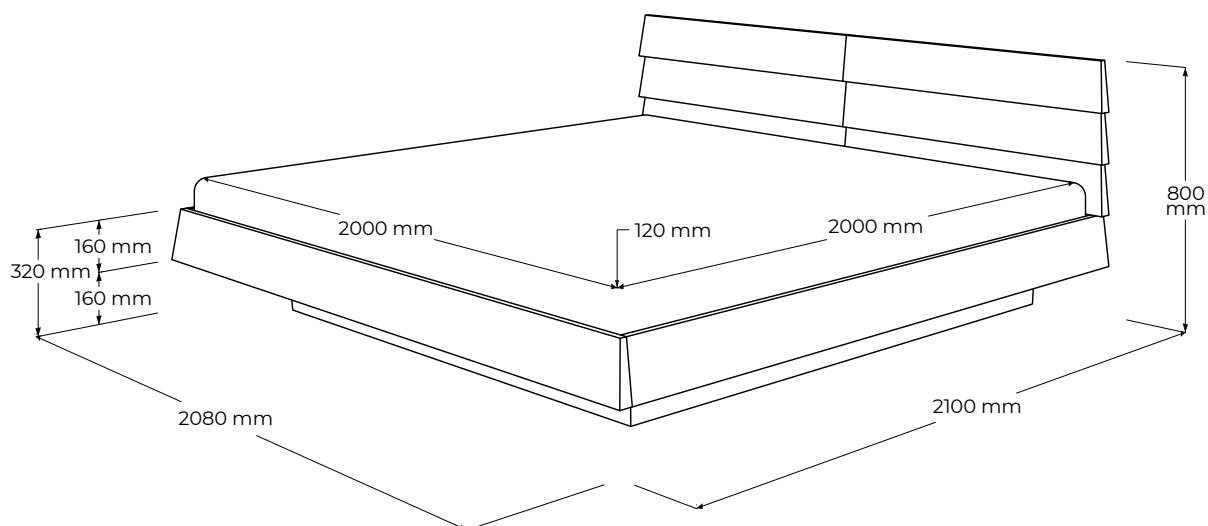

TATRAN

TTB200

vyrobené v:
dizajn:

JAVORINA, výrobné družstvo
Boris Klimek, Lenka Damová

POPIS

Posteľ TATRAN je inšpirovaná vzhľadom tradičnej slovenskej drevenej architektúry. Prenesením foriem drevených stavieb do nábytku vzniká pravidelný raster. Dizajn posteľe takto dostáva členitý charakter, ktorý aj napriek svojej zložitosti pôsobí na výrobku kompaktno a aktuálne, ale zároveň si zachováva odkaz na našu históriu. Olejovaný povrch so zvýšenou odolnosťou. Vyrobená v EU (Javorina, Slovensko) z certifikovaných obnoviteľných zdrojov.

www.javorina.com

JAVORINA
DESIGNED BY ROOTS

rev. ba. 2022-01-17-15-28

TECHNICKÉ ÚDAJE

ŠPECIFIKÁCIE

- výrazné horizontálne lamely so skosením zjemňujú robustnosť konštrukcie postele
- masívny rám postele hrúbky 4 cm
- drevené záhlavie hrúbky 4cm so skosením lamiel s 2cm nosnými lištami
- nerezový sokel výšky 16 cm
- rozmery lôžka: 200 cm (2x100) šírka × 200 cm dĺžka
- externé rozmery výrobku: 208 (šírka) × 210 (dĺžka) × 32/80 (výška) cm
- stredná nosná priečka a lišty nesúce rošty sú vyhotovené z iných konštrukčne vhodných drevín
- ponor lôžka: 12 cm
- do lôžka niesú vhodné rošty Javorina ROSTL-90
- bez nočných stolíkov
- umiestnenie – výrobok je voľne stojaci ale pohľadový z 3 strán
- nosnosť: 260kg
- odporúčaná výška matracu a roštu: 23-27 cm

BALENIE A VÁHA

- príbalený návod na montáž a spojovacie kovanie
- balenie – 5 vrstvový kartón, penová ochrana rohov
- počet balíkov: 4 ks
- orientačné rozmery balenia:
 - 2ks - 204 × 24 × 18 cm - bočnice, predné čelo a stredová priečka
 - 2ks - 160 × 60 × 18 cm - zadné čelo
- orientačná hmotnosť netto (nový výrobok) 78 kg
- orientačná hmotnosť brutto (nový výrobok) 87 kg

PODOBNÉ PRODUKTY

TTB160 - 168 cm x 210 cm x 32/80 cm
TTB180 - 188 cm x 210 cm x 32/80 cm
TTBL160 - 288 cm x 210 cm x 32/80 cm
TTBL180 - 308 cm x 210 cm x 32/80 cm
TTBL200 - 328 cm x 210 cm x 32/80 cm

MATERIÁLOVÉ ZLOŽENIE