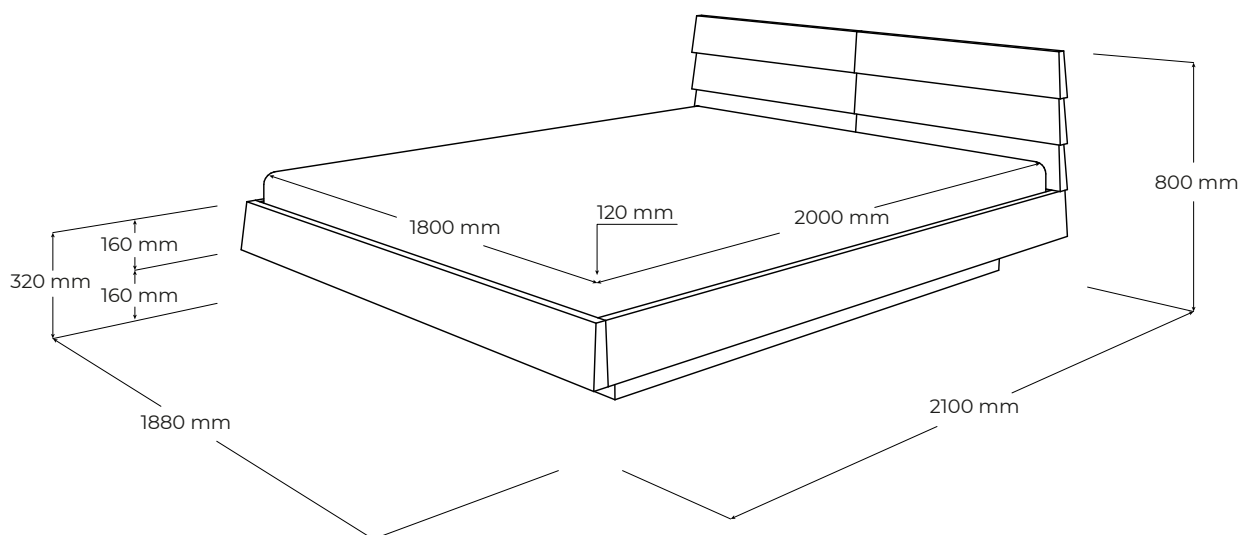

TATRAN

TTB180

vyrobené v:
dizajn:

JAVORINA, výrobné družstvo
Boris Klimek, Lenka Damová

POPIS

Posteľ TATRAN je inšpirovaná vzhľadom tradičnej slovenskej drevenej architektúry. Prenesením foriem drevených stavieb do nábytku vzniká pravidelný raster. Dizajn posteľe takto dostáva členitý charakter, ktorý aj napriek svojej zložitosti pôsobí na výrobku kompaktno a aktuálne, ale zároveň si zachováva odkaz na našu históriu. Olejovaný povrch so zvýšenou odolnosťou. Vyrobená v EU (Javorina, Slovensko) z certifikovaných obnoviteľných zdrojov.

www.javorina.com

JAVORINA
DESIGNED BY ROOTS

rev. ba. 2022-01-17-15-28

TECHNICKÉ ÚDAJE

ŠPECIFIKÁCIE

- výrazné horizontálne lamely so skosením zjemňujú robustnosť konštrukcie postele
- masívny rám postele hrúbky 4 cm
- drevené záhlavie hrúbky 4cm so skosením lamiel s 2cm nosnými lištami
- nerezový sokel výšky 16 cm
- rozmery lôžka: 180 cm (2x90) šírka × 200 cm dĺžka
- externé rozmery výrobku: 188 (šírka) × 210 (dĺžka) × 32/80 (výška) cm
- stredná nosná priečka a lišty nesúce rošty sú vyhotovené z iných konštrukčne vhodných drevín
- ponor lôžka: 12 cm
- do lôžka niesú vhodné rošty Javorina ROSTL-90
- bez nočných stolíkov
- umiestnenie – výrobok je voľne stojaci ale pohľadový z 3 strán
- nosnosť: 260kg
- odporúčaná výška matracu a roštu: 23-27 cm

BALENIE A VÁHA

- príbalený návod na montáž a spojovacie kovanie
- balenie – 5 vrstvový kartón, penová ochrana rohov
- počet balíkov: 4 ks
- orientačné rozmery balenia:
 - 2ks - 204 × 24 × 18 cm - bočnice, predné čelo a stredová priečka
 - 2ks - 160 × 60 × 18 cm - zadné čelo
- orientačná hmotnosť netto (nový výrobok) 73 kg
- orientačná hmotnosť brutto (nový výrobok) 80 kg

PODOBNÉ PRODUKTY

TTB160 - 168 cm x 210 cm x 32/80 cm
TTB200 - 208 cm x 210 cm x 32/80 cm
TTBL160 - 288 cm x 210 cm x 32/80 cm
TTBL180 - 308 cm x 210 cm x 32/80 cm
TTBL200 - 328 cm x 210 cm x 32/80 cm

MATERIÁLOVÉ ZLOŽENIE