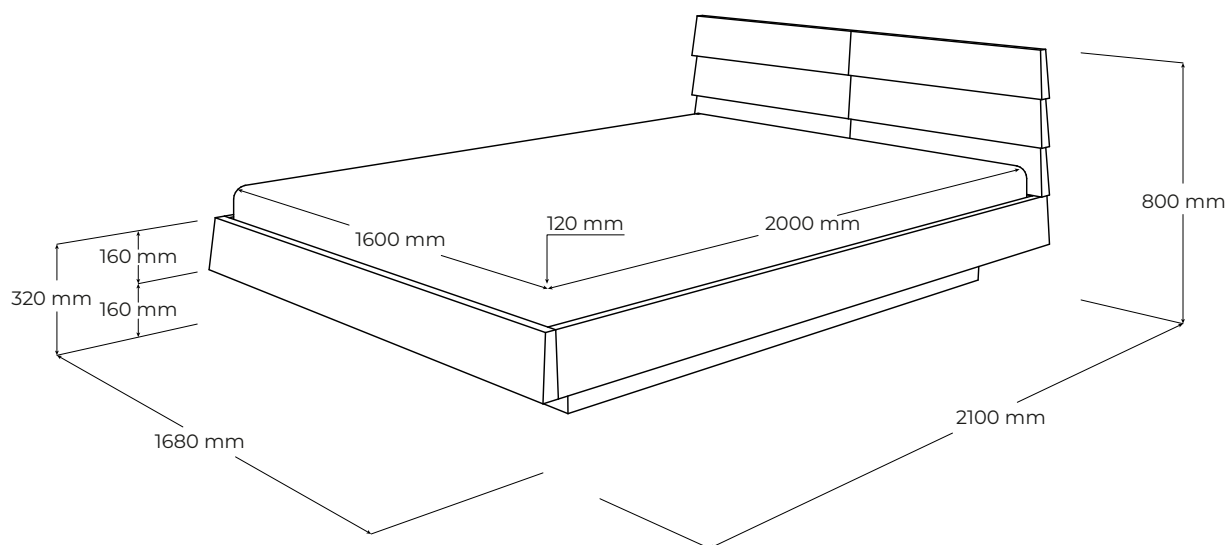

## POPIS

Posteľ TATRAN je inšpirovaná vzhľadom tradičnej slovenskej drevenej architektúry. Prenesením foriem drevených stavieb do nábytku vzniká pravidelný raster. Dizajn posteľe takto dostáva členitý charakter, ktorý aj napriek svojej zložitosti pôsobí na výrobku kompaktné a aktuálne, ale zároveň si zachováva odkaz na našu históriu. Olejovaný povrch so zvýšenou odolnosťou. Vyrobená v EU (Javorina, Slovensko) z certifikovaných obnoviteľných zdrojov.

## ŠPECIFIKÁCIE

- výrazné horizontálne lamely so skosením zjemňujú robustnosť konštrukcie postele
- masívny rám postele hrúbky 4 cm
- drevené záhlavie hrúbky 4cm so skosením lamiel s 2cm nosnými lištami
- nerezový sokel výšky 16 cm
- rozmery lôžka: 160 cm (2x80) šírka × 200 cm dĺžka
- externé rozmery výrobku: 168 (šírka) × 210 (dĺžka) × 32/80 (výška) cm
- stredná nosná priečka a lišty nesúce rošty sú vyhotovené z iných konštrukčne vhodných drevín
- ponor lôžka: 12 cm
- do lôžka niesú vhodné rošty Javorina ROSTL-80
- bez nočných stolíkov
- umiestnenie – výrobok je voľne stojaci ale pohľadový z 3 strán
- nosnosť: 260kg
- odporúčaná výška matracu a roštu: 23-27 cm

**PODOBNÉ PRODUKTY**

TTB180 - 188 cm x 210 cm x 32/80 cm  
TTB200 - 208 cm x 210 cm x 32/80 cm  
TTBL160 - 288 cm x 210 cm x 32/80 cm  
TTBL180 - 308 cm x 210 cm x 32/80 cm  
TTBL200 - 328 cm x 210 cm x 32/80 cm