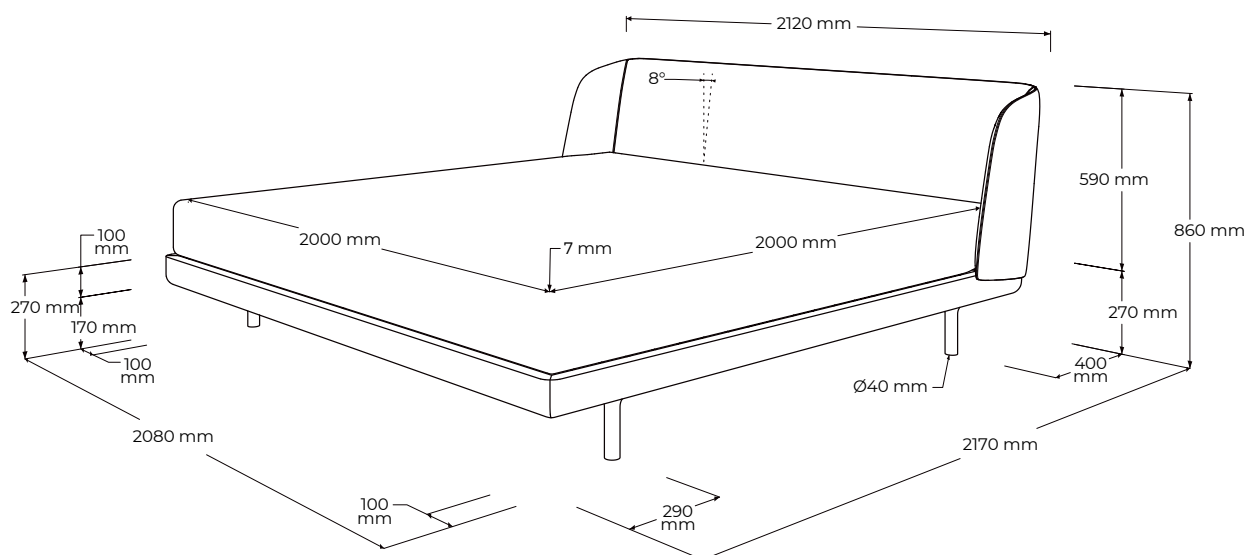

SOFT

SB200

vyrobené v:
dizajn:

JAVORINA, výrobné družstvo
Leo Čellár, 2022

POPIS

Posteľ SOFT je kombináciou zaobleného rámu z dubového dreva, integrovaného roštu a čalúneného zakloneného záhlavia s komfortnými opierkami po stranách. Jej ergonomické tvarovanie zaručuje mimoriadne pohodlie a robustný rám dodáva posteli pevnosť a dlhú životnosť. Olejovaný povrch so zvýšenou odolnosťou. Vyrobená v EU (Javorina, Slovensko) z certifikovaných obnoviteľných zdrojov.

www.javorina.com

JAVORINA
DESIGNED BY ROOTS

rev. ba. 2022-05-12-15-47

SOFT

SB200

TECHNICKÉ ÚDAJE

ŠPECIFIKÁCIE

- zaoblené línie robustného masívneho rámu
- obľý vzhľad a charakter, spoľahlivá a overená konštrukcia
- bez úložného priestoru
- vnútorný priestor pre štandardný matrac 200 cm (2x100) šírka, 200 cm dĺžka
- externé rozmery výrobku (cm): 212 šírka x 217 dĺžka x 27/86 výška
- penové ergonomicky tvarované čalúnené záhlavie s opierkami po stranách vyhotovené v látke
- okrúhle tvarované nohy
- ponor lôžka 0,7 cm
- posteľ sa dodáva s integrovanými masívnymi roštami z tvrdých drevin
- posteľ je vhodná najmä pre dvojlôžkový matrac vyššej hmotnosti, matrac je položený na roštach s vnorením 0,7 cm
- integrované rošty sa dodávajú s protišmykovou úpravou latí roštu v oblasti nôh obmedzujúcou možné rozchádzanie dvoch oddelených matracov
- bez nočných stolíkov
- umiestnenie – voľne stojaci výrobok
- výška nôh 17 cm, výška rámu 10 cm, šírka rámu 4 cm
- nosnosť: 260kg
- odporúčaná výška matracu: 23cm

www.javorina.com

JAVORINA
DESIGNED BY ROOTS

BALENIE A VÁHA

- príbalený návod na montáž a spojovacie kovanie
- balenie – 5 vrstvový kartón, penová ochrana rohov
- počet balíkov 3 ks
- orientačné rozmery balenia (nový výrobok)
 - 1ks - 215 x 70 x 38 cm - záhlavie s nohami
 - 1ks - 210 x 24 x 18 cm - rám posteľe
 - 1ks - 200 x 82 x 10 cm - integrované rošty
- orientačná hmotnosť netto (nový výrobok) 99 kg
- orientačná hmotnosť brutto (nový výrobok) 109 kg