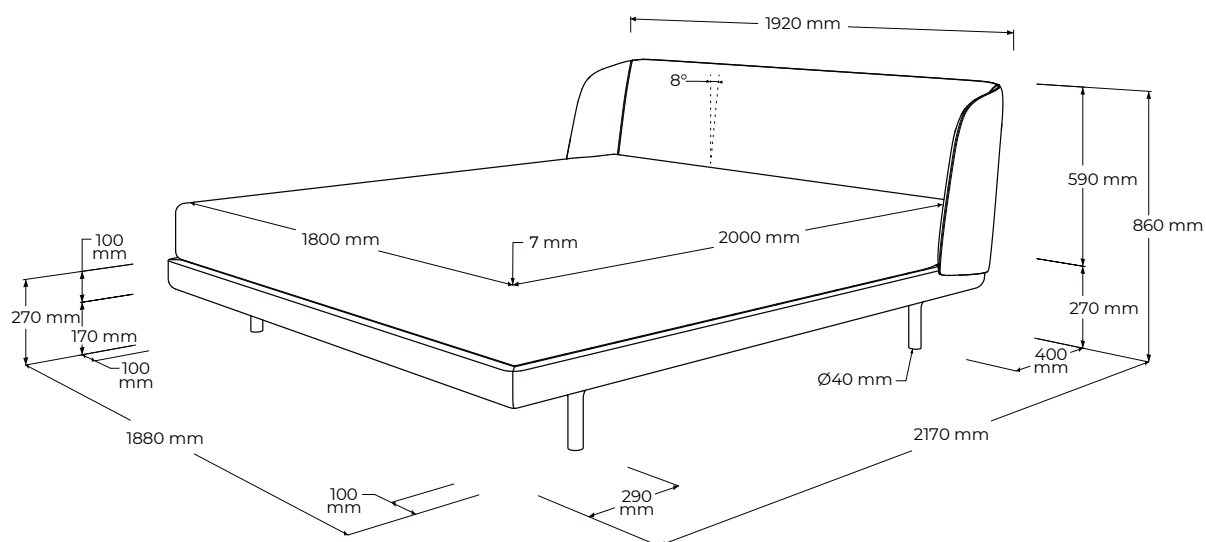

SOFT

SB180

vyrobené v:
dizajn:

JAVORINA, výrobné družstvo
Leo Čellár, 2022

POPIS

Posteľ SOFT je kombináciou zaobleného rámu z dubového dreva, integrovaného roštu a čalúneného zakloneného záhlavia s komfortnými opierkami po stranách. Jej ergonomické tvarovanie zaručuje mimoriadne pohodlie a robustný rám dodáva posteli pevnosť a dlhú životnosť. Olejovaný povrch so zvýšenou odolnosťou. Vyrobená v EU (Javorina, Slovensko) z certifikovaných obnoviteľných zdrojov.

www.javorina.com

JAVORINA
DESIGNED BY ROOTS

rev. ba. 2022-05-12-15-47

TECHNICKÉ ÚDAJE

ŠPECIFIKÁCIE

- zaoblené línie robustného masívneho rámu
- obľý vzhľad a charakter, spoľahlivá a overená konštrukcia
- bez úložného priestoru
- vnútorný priestor pre štandardný matrac 180 cm (2x90) šírka, 200 cm dĺžka
- externé rozmery výrobku (cm): 192 šírka x 217 dĺžka x 27/86 výška
- penové ergonomicky tvarované čalúnené záhlavie s opierkami po stranách vyhotovené v látke
- okrúhle tvarované nohy
- ponor lôžka 0,7 cm
- posteľ sa dodáva s integrovanými masívnymi roštami z tvrdých dreív
- posteľ je vhodná najmä pre dvojlôžkový matrac vyššej hmotnosti, matrac je položený na roštach s vnorením 0,7 cm
- integrované rošty sa dodávajú s protišmykovou úpravou latí roštu v oblasti nôh obmedzujúcou možné rozchádzanie dvoch oddelených matracov
- bez nočných stolíkov
- umiestnenie – voľne stojaci výrobok
- výška nôh 17 cm, výška rámu 10 cm, šírka rámu 4 cm
- nosnosť: 260kg
- odporúčaná výška matracu: 23cm

BALENIE A VÁHA

- príbalený návod na montáž a spojovacie kovanie
- balenie – 5 vrstvový kartón, penová ochrana rohov
- počet balíkov 3 ks
- orientačné rozmery balenia (nový výrobok)
 - 1ks - 195 x 70 x 38 cm - záhlavie s nohami
 - 1ks - 210 x 24 x 18 cm - rám postele
 - 1ks - 200 x 82 x 10 cm - integrované rošty
- orientačná hmotnosť netto (nový výrobok) 96 kg
- orientačná hmotnosť brutto (nový výrobok) 104 kg