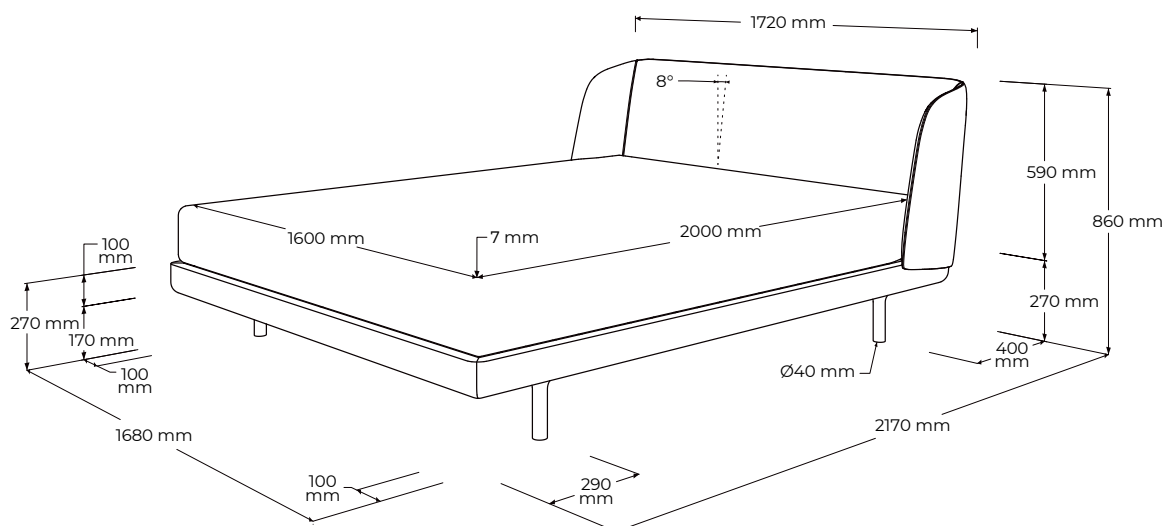

www.javorina.com

JAVORINA
DESIGNED BY ROOTS

SOFT

SB160

TECHNICKÉ ÚDAJE

ŠPECIFIKÁCIE

- zaoblené línie robustného masívneho rámu
- obľý vzhľad a charakter, spoľahlivá a overená konštrukcia
- bez úložného priestoru
- vnútorný priestor pre štandardný matrac 160 cm (2x80) šírka, 200 cm dĺžka
- externé rozmery výrobku (cm): 172 šírka x 217 dĺžka x 27/86 výška
- penové ergonomicky tvarované čalúnené záhlavie s opierkami po stranách vyhotovené v látke
- okrúhle tvarované nohy
- ponor lôžka 0,7 cm
- posteľ sa dodáva s integrovanými masívnymi roštami z tvrdých drevin
- posteľ je vhodná najmä pre dvojlôžkový matrac vyššej hmotnosti, matrac je položený na roštach s vnorením 0,7 cm
- integrované rošty sa dodávajú s protišmykovou úpravou latí roštu v oblasti nôh obmedzujúcou možné rozchádzanie dvoch oddelených matracov
- bez nočných stolíkov
- umiestnenie – voľne stojaci výrobok
- výška nôh 17 cm, výška rámu 10 cm, šírka rámu 4 cm
- nosnosť: 260kg
- odporúčaná výška matracu: 23cm

www.javorina.com

JAVORINA
DESIGNED BY ROOTS

BALENIE A VÁHA

- príbalený návod na montáž a spojovacie kovanie
- balenie – 5 vrstvový kartón, penová ochrana rohov
- počet balíkov 3 ks
- orientačné rozmery balenia (nový výrobok)
 - 1ks - 175 x 70 x 38 cm - záhlavie s nohami
 - 1ks - 210 x 24 x 18 cm - rám posteľe
 - 1ks - 200 x 82 x 10 cm - integrované rošty
- orientačná hmotnosť netto (nový výrobok) 93 kg
- orientačná hmotnosť brutto (nový výrobok) 100 kg

PODOBNÉ PRODUKTY

SB180 - 192 x 217 x 27/86

SB200 - 212 x 217 x 27/86

MATERIÁLOVÉ ZLOŽENIE

masívny dub

FAREBNÉ MOŽNOSTI DUBOVÉHO RÁMU

natur N

white W