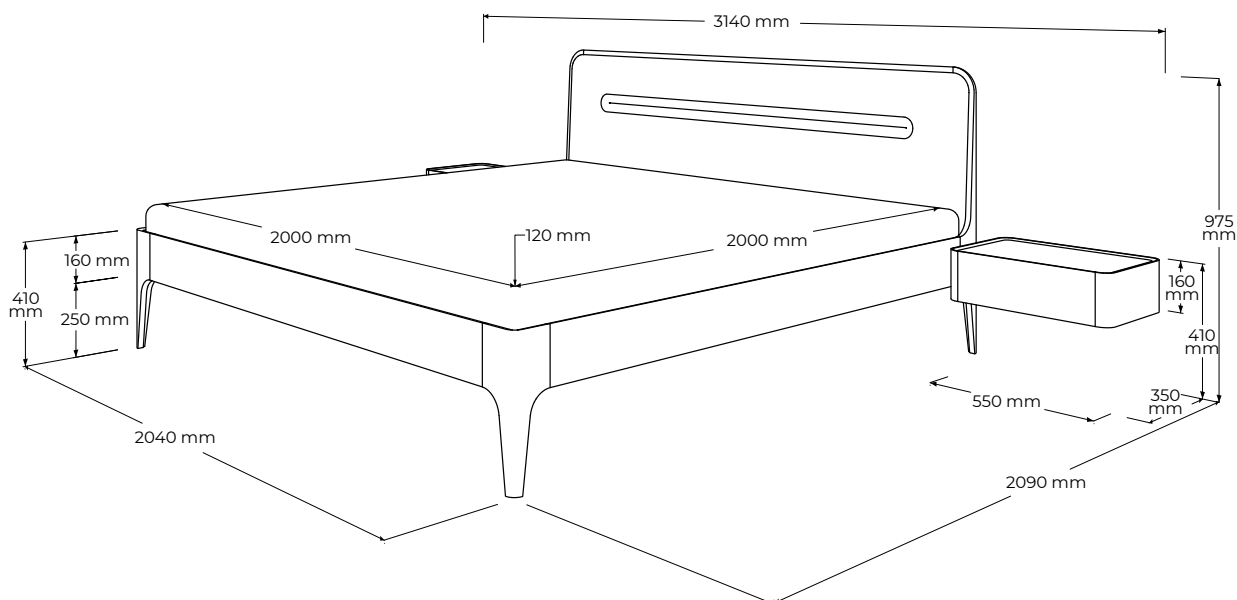

www.javorina.com

JAVORINA
DESIGNED BY ROOTS

AIRA

ABL200

TECHNICKÉ ÚDAJE

Spôsob montáže nočných stolíkov do steny: na vyžiadanie

ŠPECIFIKÁCIE

- opticky štíhle línie rámu
- subtilný vzhľad a charakter, spoľahlivá a overená konštrukcia
- vnútorný priestor pre štandardný matrac 200 cm (2x100) šírka, 200 cm dĺžka
- externé rozmery výrobku (cm): 314 šírka x 209 dĺžka x 41/97,5 výška
- penové čalúnené záhlavie vyhotovené v látke
- jemne tvarované nohy
- ponor lôžka 12 cm, výška nôh 25 cm, výška rámu 16 cm, šírka rámu 2cm
- bez úložného priestoru
- vrátane nočných stolíkov so zásuvkami (55 cm x 35 hĺbka x 16cm)
- plát a dno stolíka MDF + linoleum alebo, dyha
- vnútorný rozmer zásuvky nočného stolíka (43,5 cm x 25,5cm x 6,5 cm)
- pojazdy zásuviek s tlmením a dotahom, dno zásuviek stolíkov - MDF + dýha
- umiestnenie postele – voľne stojaci výrobok
- umiestnenie nočných stolíkov - na lyžiny pod posteľou alebo na vyžiadanie montáž do steny
- nosnosť: 260kg; nosnosť nočného stolíka: 10kg
- odporúčaná výška matracu a roštu: 23-27cm

BALENIE A VÁHA

- pribaleny návod na montáž a spojovacie kovanie
- balenie – 5 vrstvový kartón, penová ochrana rohov
- počet balíkov 4 ks
- orientačné rozmery balenia (nový výrobok)
 - 1ks - 209 x 42 x 19 cm - bočnice, predné čelo a stredová priečka
 - 1ks - 207 x 102 x 13 cm - zadné čelo
 - 1ks - 52 x 42 x 37 cm - nočné stolíky (2ks v balení)
 - 1ks - 271 x 5 x 5 cm - závesné lyžiny na nočné stolíky (2ks v balení)
- orientačná hmotnosť netto (nový výrobok) 111 kg (nočný stolík 15kg/ks)
- orientačná hmotnosť brutto (nový výrobok) 118 kg

PODOBNÉ PRODUKTY

AB160 - 164 x 209 x 41/97,5

AB180 - 184 x 209 x 41/97,5

AB200 - 204 x 209 x 41/97,5

ABL160 - 274 x 209 x 41/97,5

ABL180 - 294 x 209 x 41/97,5

ABLR160 - 274 x 209 x 41/97,5

ABLR180 - 294 x 209 x 41/97,5