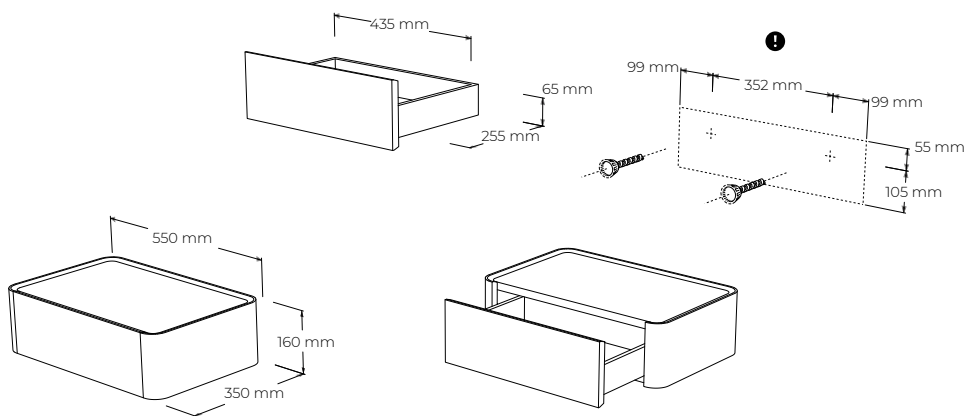

www.javorina.com

JAVORINA
DESIGNED BY ROOTS

AIRA

ABL200

TECHNICKÉ ÚDAJE

Spôsob montáže nočných stolíkov do steny: na vyžiadanie

ŠPECIFIKÁCIE

- opticky štíhle línie rámu
- subtilný vzhľad a charakter, spoľahlivá a overená konštrukcia
- vnútorný priestor pre štandardný matrac 200 cm (2x100) šírka, 200 cm dĺžka
- externé rozmery výrobku (cm): 314 šírka x 209 dĺžka x 41/97,5 výška
- penové čalúnené záhlavie vyhotovené v látke
- jemne tvarované nohy
- ponor lôžka 12 cm, výška nôh 25 cm, výška rámu 16 cm, šírka rámu 2cm
- bez úložného priestoru
- vrátane nočných stolíkov so zásuvkami (55 cm x 35 hĺbka x 16cm)
- plát a dno stolíka MDF + linoleum alebo, dyha
- vnútorný rozmer zásuvky nočného stolíka (43,5 cm x 25,5cm x 6,5 cm)
- pojazdy zásuviek s tlmením a dotahom, dno zásuviek stolíkov - MDF + dýha
- umiestnenie postele – voľne stojaci výrobok
- umiestnenie nočných stolíkov - na lyžiny pod posteľou alebo na vyžiadanie montáž do steny
- nosnosť: 260kg; nosnosť nočného stolíka: 10kg
- odporúčaná výška matracu a roštu: 23-27cm

BALENIE A VÁHA

- pribaleny návod na montáž a spojovacie kovanie
- balenie – 5 vrstvový kartón, penová ochrana rohov
- počet balíkov 4 ks
- orientačné rozmery balenia (nový výrobok)
 - 1ks - 209 x 42 x 19 cm - bočnice, predné čelo a stredová priečka
 - 1ks - 207 x 102 x 13 cm - zadné čelo
 - 1ks - 52 x 42 x 37 cm - nočné stolíky (2ks v balení)
 - 1ks - 271 x 5 x 5 cm - závesné lyžiny na nočné stolíky (2ks v balení)
- orientačná hmotnosť netto (nový výrobok) 111 kg (nočný stolík 15kg/ks)
- orientačná hmotnosť brutto (nový výrobok) 118 kg

PODOBNÉ PRODUKTY

AB160 - 164 x 209 x 41/97,5

AB180 - 184 x 209 x 41/97,5

AB200 - 204 x 209 x 41/97,5

ABL160 - 274 x 209 x 41/97,5

ABL180 - 294 x 209 x 41/97,5

ABLR160 - 274 x 209 x 41/97,5

ABLR180 - 294 x 209 x 41/97,5