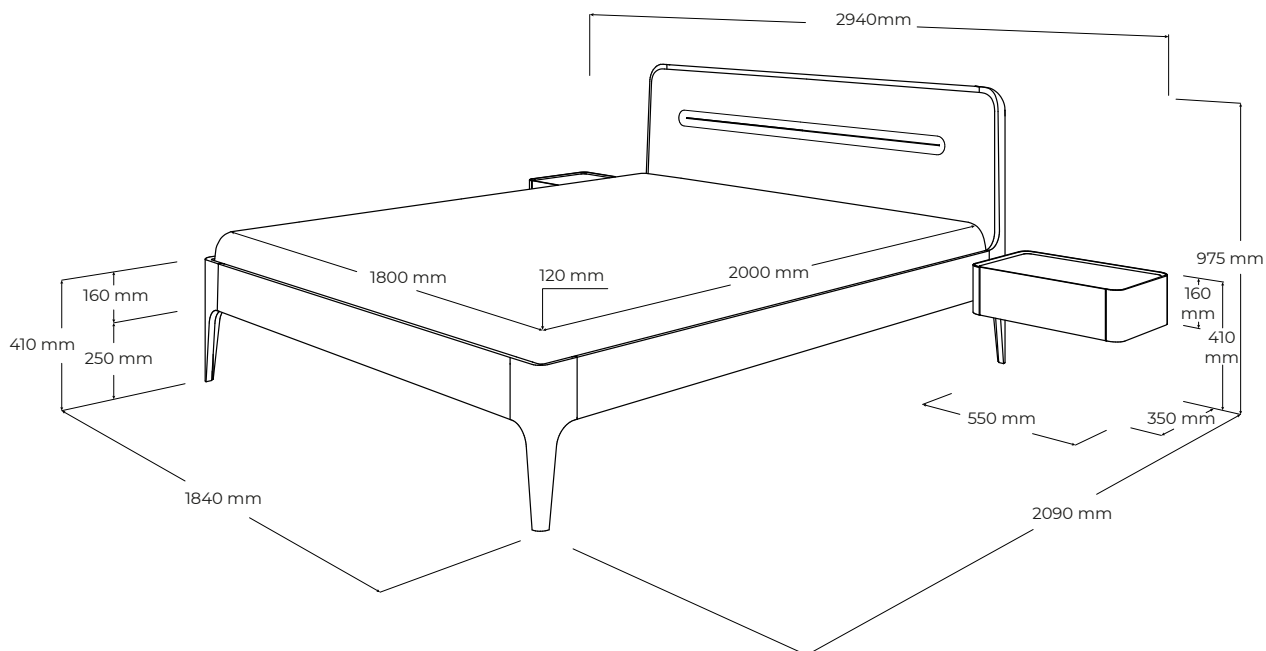

## POPIS

Vysoká posteľ z masívneho dreva v kombinácii s čalúnením a nočnými stolíkmi. Zaoblené rohy, textilné záhlavie, hrúbka rámu 2 cm a jemne tvarované nohy, plynule prechádzajúce do rámu postele. Spolu s jemným a detailným vypracovaním dodávajú posteli subtilný a luxusný vzhľad. Nočné stolíky sú navrhnuté v rovnakom štýle, čielko sa uchyťava z hornej a spodnej hrany. Olejovaný povrch so zvýšenou odolnosťou. Vyrobená v EU (Javorina, Slovensko) z certifikovaných obnoviteľných zdrojov.

### ŠPECIFIKÁCIE

- opticky štíhle línie rámu
- subtilný vzhľad a charakter, spoľahlivá a overená konštrukcia
- vnútorný priestor pre štandardný matrac 180 cm (2x90) šírka, 200 cm dĺžka
- externé rozmery výrobku (cm): 294 dĺžka x 209 šírka x 41/97,5 výška
- penové čalúnené záhlavie vyhotovené v látke
- jemne tvarované nohy
- ponor lôžka 12 cm
- bez úložného priestoru
- výška nôh 25 cm, výška rámu 16 cm, šírka rámu 2cm
- vrátane nočných stolíkov so zásuvkami (55 cm x 35 hĺbka x 16cm)
- vnútorný rozmer zásuvky nočného stolíka (43,5 cm x 25,5cm x 6,5 cm)
- dno zásuviek stolíkov - dýha
- pojazdy zásuviek s tlmením a dotahom
- umiestnenie postele – voľne stojaci výrobok
- umiestnenie nočných stolíkov - na stenu alebo na lyžiny pod posteľou
- nosnosť: 260kg; nosnosť nočného stolíka: 10kg
- odporúčaná výška matracu a roštu: 23-27cm

### BALENIE A VÁHA

- priložený návod na montáž a spojovacie kovanie
- balenie – 5 vrstvový kartón, penová ochrana rohov
- počet balíkov 3 ks
- orientačné rozmery balenia (nový výrobok)
  - 1ks - 209 x 42 x 19 cm - bočnice, predné čelo a stredová priečka
  - 1ks - 187 x 102 x 13 cm - zadné čelo
  - 1ks - 52 x 42 x 37 cm - nočné stolíky (2ks v balení)
- orientačná hmotnosť netto (nový výrobok) 100 kg (nočný stolík 15kg/ks)
- orientačná hmotnosť brutto (nový výrobok) 110 kg