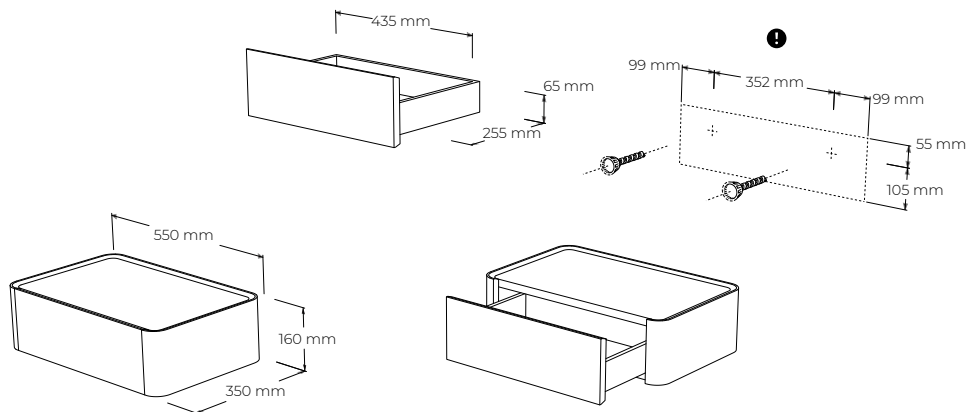

### ŠPECIFIKÁCIE

- opticky štíhle línie rámu
- subtilný vzhľad a charakter, spoľahlivá a overená konštrukcia
- vnútorný priestor pre štandardný matrac 180 cm (2x90) šírka, 200 cm dĺžka
- externé rozmery výrobku (cm): 294 dĺžka x 209 šírka x 41/97,5 výška
- penové čalúnené záhlavie vyhotovené v látke
- jemne tvarované nohy
- ponor lôžka 12 cm
- bez úložného priestoru
- výška nôh 25 cm, výška rámu 16 cm, šírka rámu 2cm
- vrátane nočných stolíkov so zásuvkami (55 cm x 35 hĺbka x 16cm)
- vnútorný rozmer zásuvky nočného stolíka (43,5 cm x 25,5cm x 6,5 cm)
- dno zásuviek stolíkov - dýha
- pojazdy zásuviek s tlmením a dotahom
- umiestnenie postele – voľne stojaci výrobok
- umiestnenie nočných stolíkov - na stenu alebo na lyžiny pod posteľou
- nosnosť: 260kg; nosnosť nočného stolíka: 10kg
- odporúčaná výška matracu a roštu: 23-27cm

### BALENIE A VÁHA

- priložený návod na montáž a spojovacie kovanie
- balenie – 5 vrstvový kartón, penová ochrana rohov
- počet balíkov 3 ks
- orientačné rozmery balenia (nový výrobok)
  - 1ks - 209 x 42 x 19 cm - bočnice, predné čelo a stredová priečka
  - 1ks - 187 x 102 x 13 cm - zadné čelo
  - 1ks - 52 x 42 x 37 cm - nočné stolíky (2ks v balení)
- orientačná hmotnosť netto (nový výrobok) 100 kg (nočný stolík 15kg/ks)
- orientačná hmotnosť brutto (nový výrobok) 110 kg

**PODOBNÉ PRODUKTY**

AB160 - 164 x 209 x 41/97,5

AB180 - 184 x 209 x 41/97,5

ABL160 - 274 x 209 x 41/97,5

ABLR160 274 x 209 x 41/97,5

ABLR180 - 294 x 209 x 41/97,5

ANS55 - 55 x 35 x 16

ANSR55 - 55 x 35 x 16