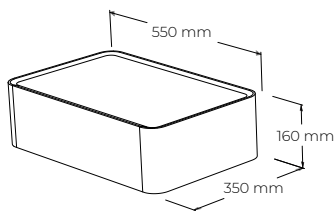

### ŠPECIFIKÁCIE

- opticky štíhle línie rámu
- subtilný vzhľad a charakter, spoľahlivá a overená konštrukcia
- vnútorný priestor pre štandardný matrac 160 cm (2x80) šírka, 200 cm dĺžka
- externé rozmery výrobku (cm): 274 dĺžka x 209 šírka x 41/97,5 výška
- penové čalúnené záhlavie vyhotovené v látke
- jemne tvarované nohy
- ponor lôžka 12 cm
- bez úložného priestoru
- výška nôh 25 cm, výška rámu 16 cm, šírka rámu 2cm
- vrátane nočných stolíkov so zásuvkami (55 cm x 35 hĺbka x 16cm)
- vnútorný rozmer zásuvky nočného stolíka (43,5 cm x 25,5cm x 6,5 cm)
- dno zásuviek stolíkov - dýha
- pojazdy zásuviek s tlmením a dotiahom
- umiestnenie postele – voľne stojaci výrobok
- umiestnenie nočných stolíkov - na stenu alebo na lyžiny pod posteľou
- nosnosť: 260kg; nosnosť nočného stolíka: 10kg
- odporúčaná výška matracu a roštu: 23-27cm

### BALENIE A VÁHA

- priložený návod na montáž a spojovacie kovanie
- balenie – 5 vrstvový kartón, penová ochrana rohov
- počet balíkov 3 ks
- orientačné rozmery balenia (nový výrobok)
  - 1ks - 209 x 42 x 19 cm - bočnice, predné čelo a stredová priečka
  - 1ks - 187 x 102 x 13 cm - zadné čelo
  - 1ks - 52 x 42 x 37 cm - nočné stolíky (2ks v balení)
- orientačná hmotnosť netto (nový výrobok) 100 kg (nočný stolík 15kg/ks)
- orientačná hmotnosť brutto (nový výrobok) 110 kg

**PODOBNÉ PRODUKTY**

AB160 - 164 x 209 x 41/97,5  
AB180 - 184 x 209 x 41/97,5  
ABL180 - 294 x 209 x 41/97,5  
ABLR160 274 x 209 x 41/97,5  
ABLR180 - 294 x 209 x 41/97,5  
ANS55 - 55 x 35 x 16  
ANSR55 - 55 x 35 x 16  
RR42 - 240 x 45 x 80  
RR31 - 180 x 45 x 80  
UK60 - 60 x 33 x 160  
UK120 - 119 x 33 x 160