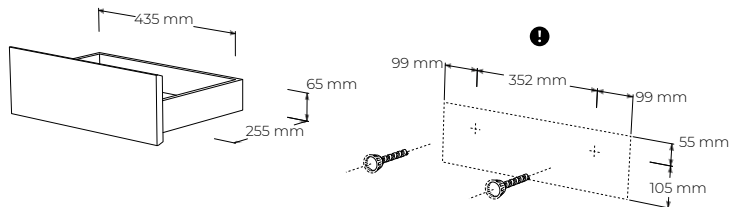

### ŠPECIFIKÁCIE

- opticky štíhle línie rámu
- subtilný vzhľad a charakter, spoľahlivá a overená konštrukcia
- vnútorný priestor pre štandardný matrac 160 cm (2x80) šírka, 200 cm dĺžka
- externé rozmery výrobku (cm): 274 dĺžka x 209 šírka x 41/97,5 výška
- penové čalúnené záhlavie vyhotovené v látke
- jemne tvarované nohy
- ponor lôžka 12 cm
- bez úložného priestoru
- výška nôh 25 cm, výška rámu 16 cm, šírka rámu 2cm
- vrátane nočných stolíkov so zásuvkami (55 cm x 35 hĺbka x 16cm)
- vnútorný rozmer zásuvky nočného stolíka (43,5 cm x 25,5cm x 6,5 cm)
- dno zásuviek stolíkov - dýha
- pojazdy zásuviek s tlmením a dotiahom
- umiestnenie postele – voľne stojaci výrobok
- umiestnenie nočných stolíkov - na stenu alebo na lyžiny pod posteľou
- nosnosť: 260kg; nosnosť nočného stolíka: 10kg
- odporúčaná výška matracu a roštu: 23-27cm

### BALENIE A VÁHA

- priložený návod na montáž a spojovacie kovanie
- balenie – 5 vrstvový kartón, penová ochrana rohov
- počet balíkov 3 ks
- orientačné rozmery balenia (nový výrobok)
  - 1ks - 209 x 42 x 19 cm - bočnice, predné čelo a stredová priečka
  - 1ks - 187 x 102 x 13 cm - zadné čelo
  - 1ks - 52 x 42 x 37 cm - nočné stolíky (2ks v balení)
- orientačná hmotnosť netto (nový výrobok) 100 kg (nočný stolík 15kg/ks)
- orientačná hmotnosť brutto (nový výrobok) 110 kg