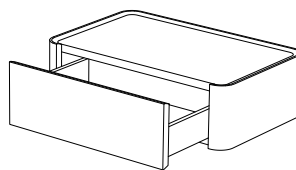

## POPIS

Vysoká posteľ z masívneho dreva v kombinácii s čalúnením a nočnými stolíkmi. Zaoblené rohy, textilné záhlavie, hrúbka rámu 2 cm a jemne tvarované nohy, plynule prechádzajúce do rámu postele. Spolu s jemným a detailným vypracovaním dodávajú posteli subtilný a luxusný vzhľad. Nočné stolíky sú navrhnuté v rovnakom štýle, čielko sa uchyťava z hornej a spodnej hrany. Olejovaný povrch so zvýšenou odolnosťou. Vyrobená v EU (Javorina, Slovensko) z certifikovaných obnoviteľných zdrojov.

### ŠPECIFIKÁCIE

- opticky štíhle línie rámu
- subtilný vzhľad a charakter, spoľahlivá a overená konštrukcia
- vnútorný priestor pre štandardný matrac 160 cm (2x80) šírka, 200 cm dĺžka
- externé rozmery výrobku (cm): 274 dĺžka x 209 šírka x 41/97,5 výška
- penové čalúnené záhlavie vyhotovené v látke
- jemne tvarované nohy
- ponor lôžka 12 cm
- bez úložného priestoru
- výška nôh 25 cm, výška rámu 16 cm, šírka rámu 2cm
- vrátane nočných stolíkov so zásuvkami (55 cm x 35 hĺbka x 16cm)
- vnútorný rozmer zásuvky nočného stolíka (43,5 cm x 25,5cm x 6,5 cm)
- dno zásuviek stolíkov - dýha
- pojazdy zásuviek s tlmením a dotiahom
- umiestnenie postele – voľne stojaci výrobok
- umiestnenie nočných stolíkov - na stenu alebo na lyžiny pod posteľou
- nosnosť: 260kg; nosnosť nočného stolíka: 10kg
- odporúčaná výška matracu a roštu: 23-27cm