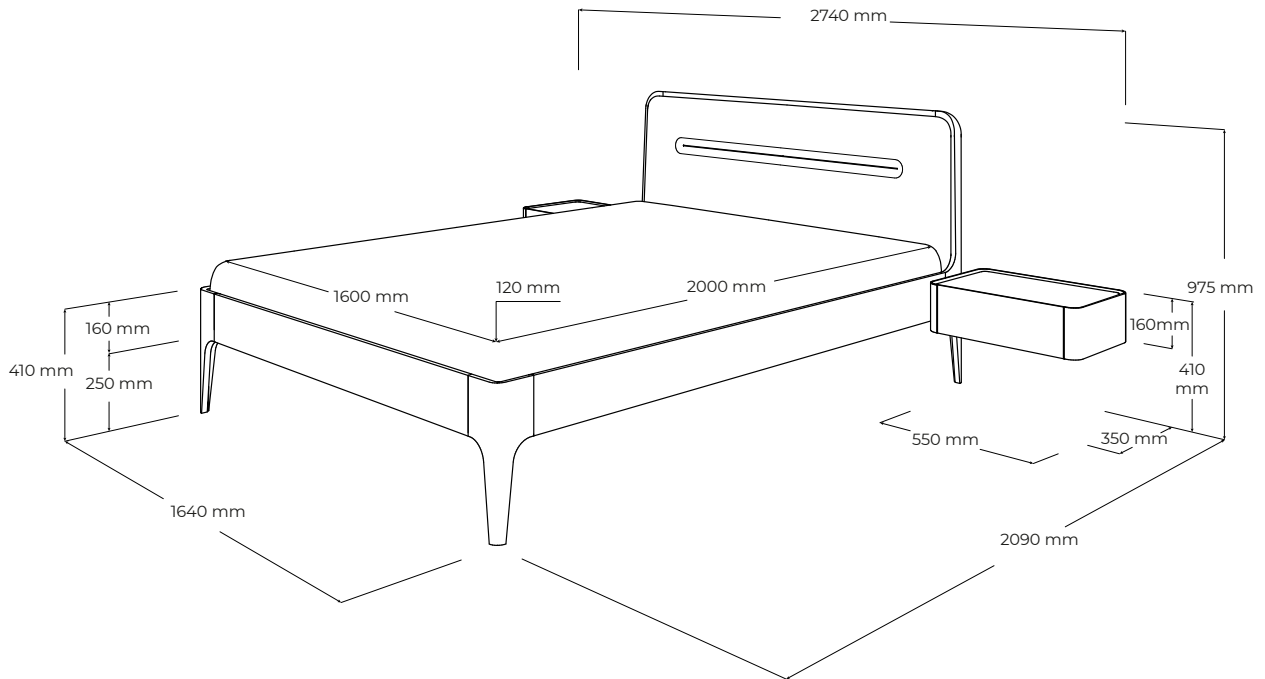

## POPIS

Vysoká posteľ z masívneho dreva v kombinácii s čalúnením a nočnými stolíkmi. Zaoblené rohy, textilné záhlavie, hrúbka rámu 2 cm a jemne tvarované nohy, plynule prechádzajúce do rámu postele. Spolu s jemným a detailným vypracovaním dodávajú posteli subtilný a luxusný vzhľad. Nočné stolíky sú navrhnuté v rovnakom štýle, čielko sa uchyťava z hornej a spodnej hrany. Olejovaný povrch so zvýšenou odolnosťou. Vyrobená v EU (Javorina, Slovensko) z certifikovaných obnoviteľných zdrojov.

### ŠPECIFIKÁCIE

- opticky štíhle línie rámu
- subtilný vzhľad a charakter, spoľahlivá a overená konštrukcia
- vnútorný priestor pre štandardný matrac 160 cm (2x80) šírka, 200 cm dĺžka
- externé rozmery výrobku (cm): 274 dĺžka x 209 šírka x 41/97,5 výška
- penové čalúnené záhlavie vyhotovené v látke
- jemne tvarované nohy
- ponor lôžka 12 cm
- bez úložného priestoru
- výška nôh 25 cm, výška rámu 16 cm, šírka rámu 2cm
- vrátane nočných stolíkov so zásuvkami (55 cm x 35 hĺbka x 16cm)
- vnútorný rozmer zásuvky nočného stolíka (43,5 cm x 25,5cm x 6,5 cm)
- dno zásuviek stolíkov - dýha
- pojazdy zásuviek s tlmením a dotiahom
- umiestnenie postele – voľne stojaci výrobok
- umiestnenie nočných stolíkov - na stenu alebo na lyžiny pod posteľou
- nosnosť: 260kg; nosnosť nočného stolíka: 10kg
- odporúčaná výška matracu a roštu: 23-27cm