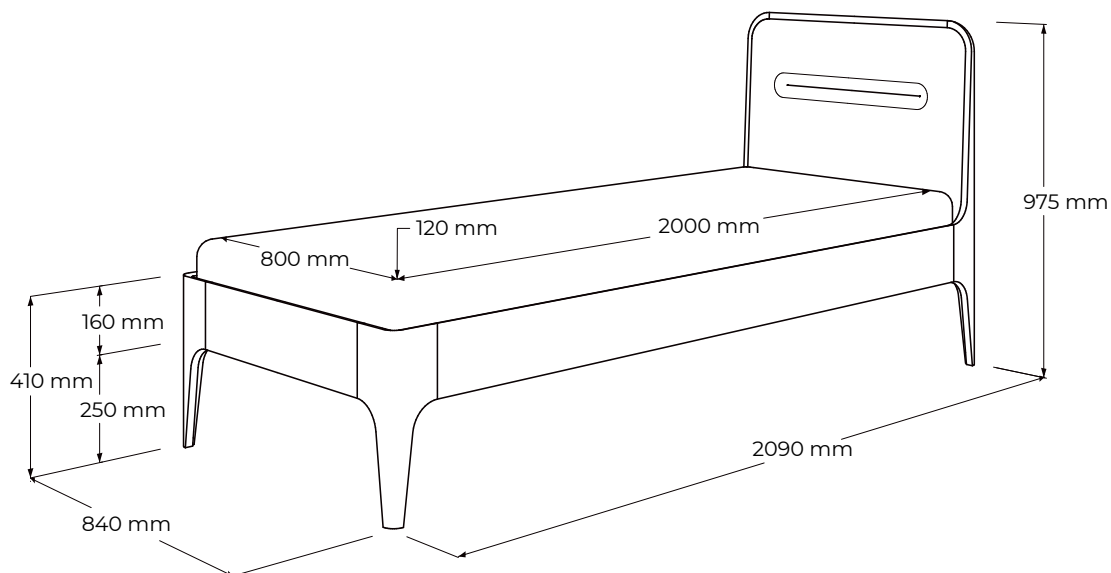

AIRA

AB80

vyrobené v:
dizajn:

JAVORINA, výrobné družstvo
Leo Čellár, 2023

POPIS

Vysoká postel z masívneho dreva v kombinácii s čalúnením. Zaoblené rohy, textilné záhlavie, hrúbka rámu 2 cm a jemne tvarované nohy, plynule prechádzajúce do rámu postele spolu s jemným a detailným vypracovaním dodávajú posteli subtílny a luxusný vzhľad. Olejovaný povrch so zvýšenou odolnosťou. Vyrobená v EU (Javorina, Slovensko) z certifikovaných obnoviteľných zdrojov.

www.javorina.com

JAVORINA
DESIGNED BY ROOTS

AIRA

AB80

TECHNICKÉ ÚDAJE

ŠPECIFIKÁCIE

- opticky štíhle línie rámu
- subtilný vzhľad a charakter, spoľahlivá a overená konštrukcia
- bez úložného priestoru
- vnútorný priestor pre štandardný matrac 80 cm šírka, 200 cm dĺžka
- externé rozmery výrobku (cm): 84 šírka x 209 dĺžka x 41/97,5 výška
- penové čalúnené záhľadie vyhotovené v látke
- jemne tvarované nohy
- ponor lôžka 12 cm
- bez nočných stolíkov
- umiestnenie – voľne stojaci výrobok
- výška nôh 25 cm, výška rámu 16 cm, šírka rámu 2cm
- nosnosť: 130kg
- odporúčaná výška matracu a roštu: 23-27cm

www.javorina.com

JAVORINA
DESIGNED BY ROOTS

BALENIE A VÁHA

- príbalený návod na montáž a spojovacie kovanie
- balenie – 5 vrstvový kartón, penová ochrana rohov
- počet balíkov 2 ks
- orientačné rozmery balenia (nový výrobok)
 - 1ks - 209 x 42 x 19 cm - bočnice, predné čelo a stredová priečka
 - 1ks - 97 x 102 x 13 cm - zadné čelo
- orientačná hmotnosť netto (nový výrobok) 70 kg
- orientačná hmotnosť brutto (nový výrobok) 75 kg

PODOBNÉ PRODUKTY

AB90 - 94 x 209 x 41/97,5
AB180 - 184 x 209 x 41/97,5
AB200 - 204 x 209 x 41/97,5
ABL160 - 274 x 209 x 41/97,5
ABL180 - 294 x 209 x 41/97,5
ABL200 - 314 x 209 x 41/97,5
ABLR160 - 274 x 209 x 41/97,5
ABLR180 - 294 x 209 x 41/97,5
ABLR200 - 314 x 209 x 41/97,5
ANS55 - 55 x 35 x 16
ANSR55 - 55 x 35 x 16
RR42 - 240 x 45 x 80
RR31 - 180 x 45 x 80
UK60 - 60 x 33 x 160
UK120 - 119 x 33 x 160