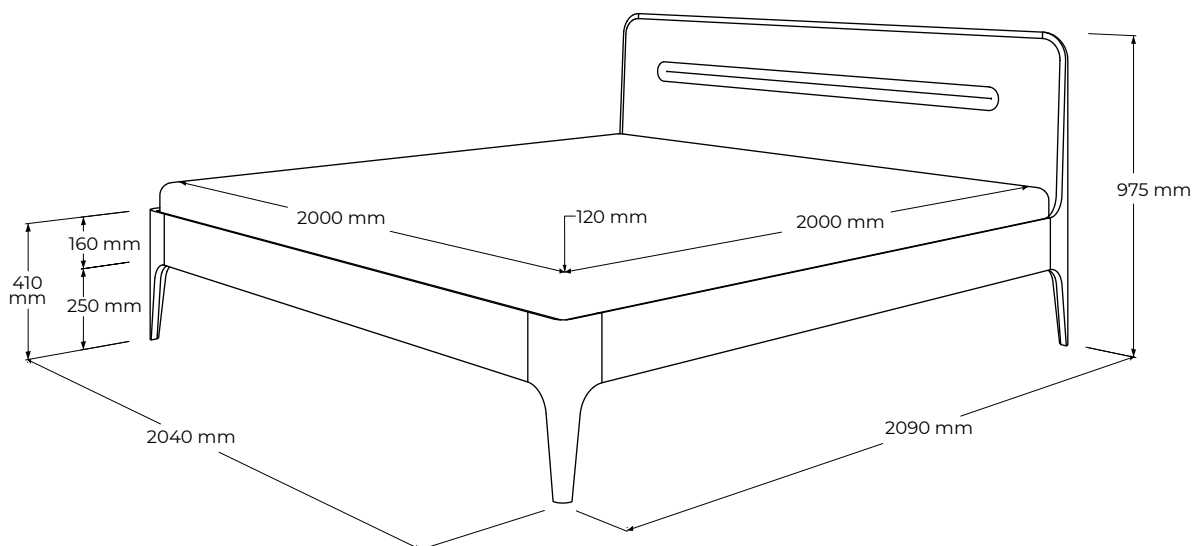

## POPIS

Vysoká postel z masívneho dreva v kombinácii s čalúnením. Zaoblené rohy, textilné záhlavie, hrúbka rámu 2 cm a jemne tvarované nohy, plynule prechádzajúce do rámu postele spolu s jemným a detailným vypracovaním dodávajú posteli subtilný a luxusný vzhľad. Olejovaný povrch so zvýšenou odolnosťou. Vyrobená v EU (Javorina, Slovensko) z certifikovaných obnoviteľných zdrojov.

## ŠPECIFIKÁCIE

- opticky štíhle línie rámu
- subtlý vzhľad a charakter, spoľahlivá a overená konštrukcia
- bez úložného priestoru
- vnútorný priestor pre štandardný matrac 200 cm (2x100) šírka, 200 cm dĺžka
- externé rozmery výrobku (cm): 204 šírka x 209 dĺžka x 41/97,5 výška
- penové čalúnené záhlavie vyhotovené v látke
- jemne tvarované nohy
- ponor lôžka 12 cm
- bez nočných stolíkov
- umiestnenie – voľne stojaci výrobok
- výška nôh 25 cm, výška rámu 16 cm, šírka rámu 2cm
- nosnosť: 260kg
- odporúčaná výška matracu a roštu: 23-27cm