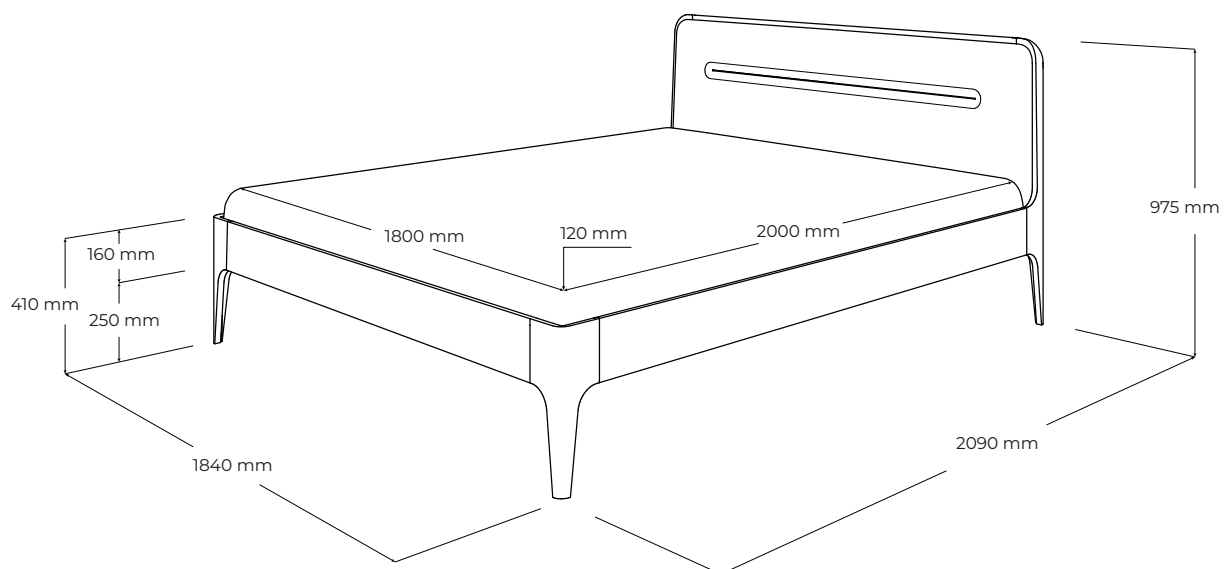

AIRA

AB180

vyrobené v:
dizajn:

JAVORINA, výrobné družstvo
Leo Čellár, 2020

POPIS

Vysoká postel z masívneho dreva v kombinácii s čalúnením. Zaoblené rohy, textilné záhlavie, hrúbka rámu 2 cm a jemne tvarované nohy, plynule prechádzajúce do rámu postele spolu s jemným a detailným vypracovaním dodávajú posteli subtilný a luxusný vzhľad. Olejovaný povrch so zvýšenou odolnosťou. Vyrobená v EU (Javorina, Slovensko) z certifikovaných obnoviteľných zdrojov.

www.javorina.com

JAVORINA
DESIGNED BY ROOTS

TECHNICKÉ ÚDAJE

ŠPECIFIKÁCIE

- opticky štíhle línie rámu
- subtilný vzhľad a charakter, spoľahlivá a overená konštrukcia
- bez úložného priestoru
- vnútorný priestor pre štandardný matrac 180 cm (2x90) šírka, 200 cm dĺžka
- externé rozmery výrobku (cm): 184 dĺžka x 209 šírka x 41/97,5 výška
- penové čalúnené záhlavie vyhotovené v látke
- jemne tvarované nohy
- ponor lôžka 12 cm
- bez nočných stolíkov
- umiestnenie – voľne stojaci výrobok
- výška nôh 25 cm, výška rámu 16 cm, šírka rámu 2cm
- nosnosť: 260kg
- odporúčaná výška matracu a roštu: 23-27cm

BALENIE A VÁHA

- príbalený návod na montáž a spojovacie kovanie
- balenie – 5 vrstvový kartón, penová ochrana rohov
- počet balíkov 2 ks
- orientačné rozmery balenia (nový výrobok)
 - 1ks - 209 x 42 x 19 cm - bočnice, predné čelo a stredová priečka
 - 1ks - 187 x 102 x 13 cm - zadné čelo
- orientačná hmotnosť netto (nový výrobok) 70 kg
- orientačná hmotnosť brutto (nový výrobok) 75 kg

PODOBNÉ PRODUKTY

AB160 - 164 x 209 x 41/97,5
ABL160 - 274 x 209 x 41/97,5
ABL180 - 294 x 209 x 41/97,5
ABLR160 274 x 209 x 41/97,5
ABLR180 - 294 x 209 x 41/97,5
ANS55 - 55 x 35 x 16
ANSR55 - 55 x 35 x 16
RR42 - 240 x 45 x 80
RR31 - 180 x 45 x 80
UK60 - 60 x 33 x 160
UK120 - 119 x 33 x 160