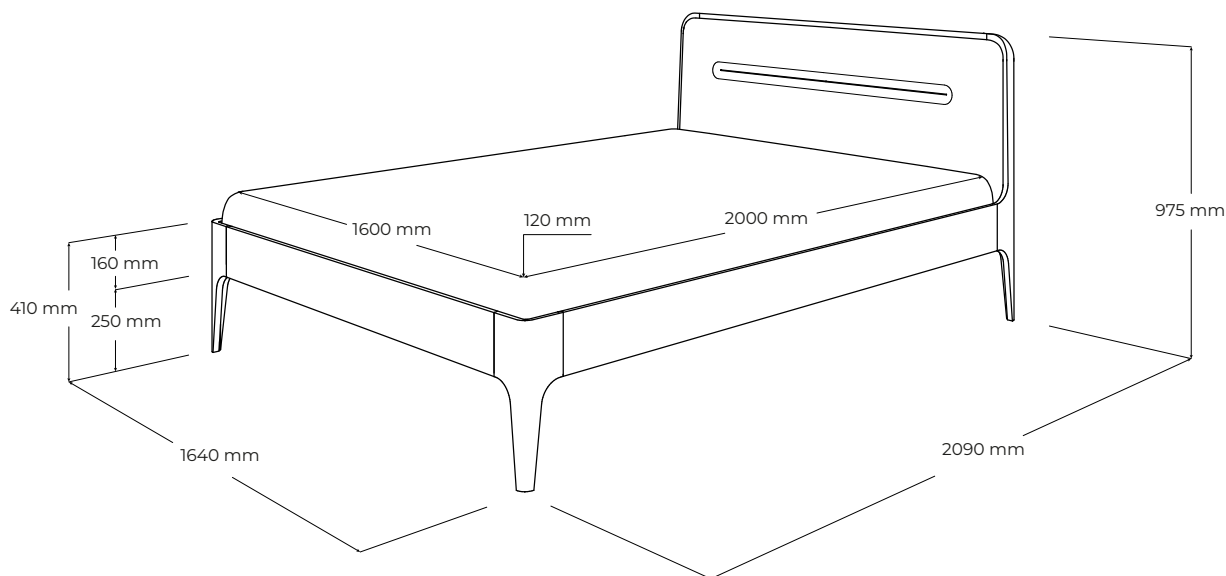

AIRA

AB160

vyrobené v:
dizajn:

JAVORINA, výrobné družstvo
Leo Čellár, 2020

POPIS

Vysoká postel z masívneho dreva v kombinácii s čalúnením. Zaoblené rohy, textilné záhlavie, hrúbka rámu 2 cm a jemne tvarované nohy, plynule prechádzajúce do rámu postele spolu s jemným a detailným vypracovaním dodávajú posteli subtilný a luxusný vzhľad. Olejovaný povrch so zvýšenou odolnosťou. Vyrobená v EU (Javorina, Slovensko) z certifikovaných obnoviteľných zdrojov.

www.javorina.com

JAVORINA
DESIGNED BY ROOTS

AIRA

AB160

TECHNICKÉ ÚDAJE

ŠPECIFIKÁCIE

- opticky štíhle línie rámu
- subtilný vzhľad a charakter, spoľahlivá a overená konštrukcia
- bez úložného priestoru
- vnútorný priestor pre štandardný matrac 160 cm (2x80) šírka, 200 cm dĺžka
- externé rozmery výrobku (cm): 164 dĺžka x 209 šírka x 41/97,5 výška
- penové čalúnené záhlavie vyhotovené v látke
- jemne tvarované nohy
- ponor lôžka 12 cm
- bez nočných stolíkov
- umiestnenie – voľne stojaci výrobok
- výška nôh 25 cm, výška rámu 16 cm, šírka rámu 2cm
- nosnosť: 260kg
- odporúčaná výška matracu a roštu: 23-27cm

www.javorina.com

JAVORINA
DESIGNED BY ROOTS

BALENIE A VÁHA

- príbalený návod na montáž a spojovacie kovanie
- balenie – 5 vrstvový kartón, penová ochrana rohov
- počet balíkov 2 ks
- orientačné rozmery balenia (nový výrobok)
 - 1ks - 209 x 42 x 19 cm - bočnice, predné čelo a stredová priečka
 - 1ks - 187 x 102 x 13 cm - zadné čelo
- orientačná hmotnosť netto (nový výrobok) 70 kg
- orientačná hmotnosť brutto (nový výrobok) 75 kg

PODOBNÉ PRODUKTY

AB 180 - 184 x 209 x 41/97,5
ABL160 - 274 x 209 x 41/97,5
ABL180 - 294 x 209 x 41/97,5
ABLR160 274 x 209 x 41/97,5
ABLR180 - 294 x 209 x 41/97,5
ANS55 - 55 x 35 x 16
ANSR55 - 55 x 35 x 16
RR42 - 240 x 45 x 80
RR31 - 180 x 45 x 80
UK60 - 60 x 33 x 160
UK120 - 119 x 33 x 160